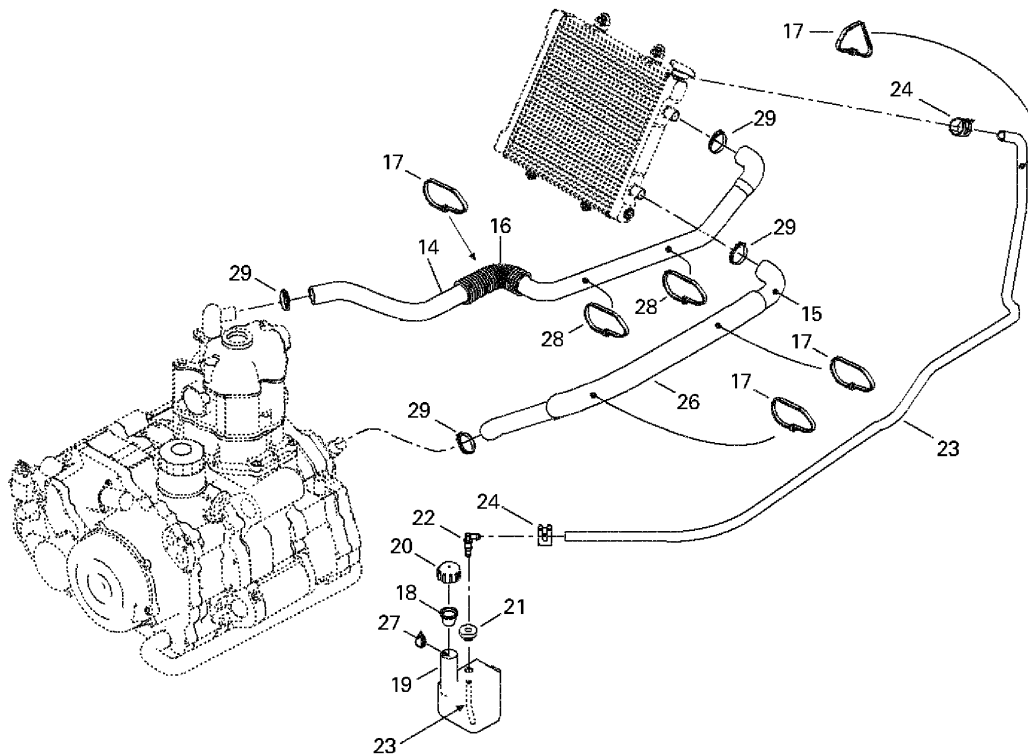

СПИСОК ДЕТАЛЕЙ ДЛЯ "COOLING SYSTEM" BRP TRAXTER XT

//OEM.MOTO-ALL.RU/

ТЕЛ.: +7 (495) 177-12-75

СПИСОК ДЕТАЛЕЙ ДЛЯ "COOLING SYSTEM" BRP TRAXTER XT

//OEM.MOTO-ALL.RU/

ТЕЛ.: +7 (495) 177-12-75

№	№ OEM	наличие / срок поставки	Наименование	Кол-во в узле
1	709200056	Срок поставки от 19 дней	Radiator Ass'y. Includes 1 - 2.	1
2	709200003	Срок поставки от 19 дней	Sender, Temperature	1
3	293720053	Срок поставки от 25 дней	GROMMET	2
4	293900019	Срок поставки от 25 дней	DOUILLE *BUSHING	2
5	709200013	Срок поставки от 19 дней	Outlet Deflector	1
6	232862412	Срок поставки от 25 дней	NUT-SQUARE M6 DIN.557	4
7	709200004	Срок поставки от 35 дней	VENTILATEUR ASSFAN-ASSY.	1
8	207562044	Срок поставки от 25 дней	SCREW-HEX.FLANGE DIN.6921 S.GRIP	4
9	709200017	Срок поставки от 19 дней	FAN SUPPORT	4
10	207663044	Срок поставки от 21 дня	Винт	2
11	391302000	Срок поставки от 21 дня	Шайба	2
12	233261414	В наличии	NUT-FLANGE ELASTIC DIN.6926	2
13	709200033	Срок поставки от 19 дней	Крышка радиатора	1
14	709200060	Срок поставки от 25 дней	RADIATOR INLET HOSE	1
15	709200043	Срок поставки от 35 дней	OUTLET HOSE	1
16	709200031	Срок поставки от 25 дней	GAINE *PROTECTOR TUBE	1
17	414115200	Срок поставки от 25 дней	TIE-RAP	4
18	709200034	Срок поставки от 19 дней	Protector Cap	1
19	709200058	Срок поставки от 19 дней	Coolant Tank	1
20	709200009	Срок поставки от 25 дней	BOUCHON RESERV.*CAP-TANK	1
21	570135100	Срок поставки от 25 дней	PASSE-FILS *GROMMET	1
22	414580600	Срок поставки от 25 дней	CONNECTOR-MALE	1
23	415110000	Срок поставки от 25 дней	HOSE-POLYURETHANE	1
24	414554800	Срок поставки от 25 дней	CLAMP-SPRING	2
25	293720053	Срок поставки от 25 дней	GROMMET	2
26	709200032	Срок поставки от 25 дней	PROTECTION SHIELD	1
27	413711802	Срок поставки от 19 дней	Antifreeze (16 x 1 Bottle)	1
28	293750008	Срок поставки от 25 дней	TIE-RAP 350MM	2
29	293650109	Срок поставки от 25 дней	BRIDE A RESSORT*CLAMP-SPRING	4
30	409204600	Срок поставки от 25 дней	HOUSING-FEMALE	1
31	561503100	Срок поставки от 25 дней	TERMINAL-FEMAL.	2
32	409012100	Срок поставки от 25 дней	COSSE FEMELLE *TERMINAL-FEMAL.	2
33	409012300	Срок поставки от 25 дней	JOINT *SEAL	2
34	710000078	Срок поставки от 25 дней	BLOC 2 CIRC.FEM*HOUSING-TAB	1