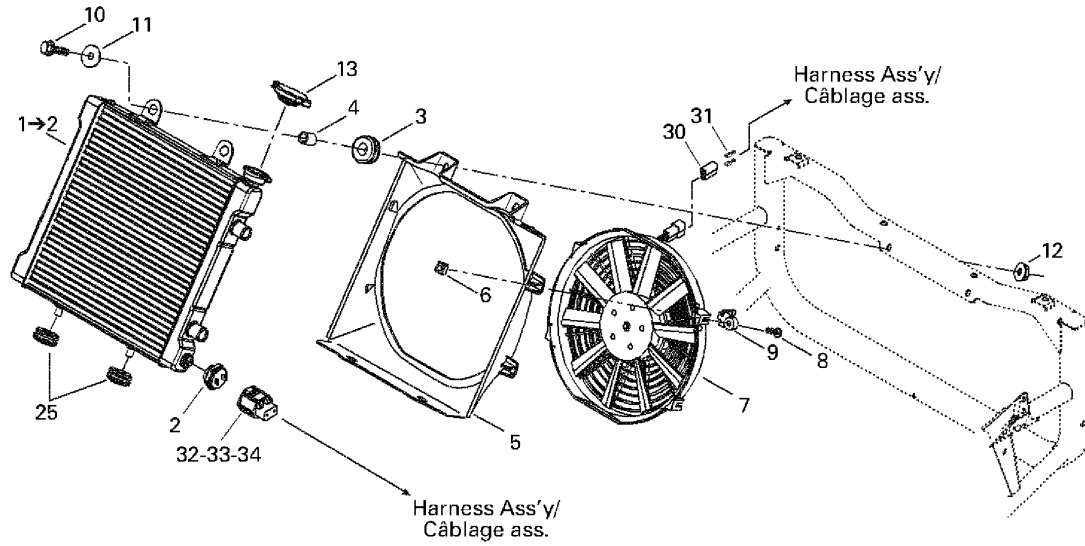

СПИСОК ДЕТАЛЕЙ ДЛЯ "COOLING SYSTEM" BRP TRAXTER XT

//OEM.MOTO-ALL.RU/

ТЕЛ.: +7 (495) 177-12-75

СПИСОК ДЕТАЛЕЙ ДЛЯ "COOLING SYSTEM" BRP TRAXTER XT

//OEM.MOTO-ALL.RU/

ТЕЛ.: +7 (495) 177-12-75

№	№ OEM	наличие / срок поставки	Наименование	Кол-во в узле
1	709200056	Срок поставки от 19 дней	Radiator Ass'y. Includes 1 - 2.	1
2	709200003	Срок поставки от 19 дней	Sender, Temperature	1
3	293720053	Срок поставки от 25 дней	GROMMET	2
4	293900019	Срок поставки от 25 дней	DOUILLE *BUSHING	2
5	709200013	Срок поставки от 19 дней	Outlet Deflector	1
6	232862412	Срок поставки от 25 дней	NUT-SQUARE M6 DIN.557	4
7	709200004	Срок поставки от 35 дней	VENTILATEUR ASSFAN-ASSY.	1
8	207562044	Срок поставки от 25 дней	SCREW-HEX.FLANGE DIN.6921 S.GRIP	4
9	709200017	Срок поставки от 19 дней	FAN SUPPORT	4
10	207663044	Срок поставки от 21 дня	Винт	2
11	391302000	Срок поставки от 21 дня	Шайба	2
12	233261414	В наличии	NUT-FLANGE ELASTIC DIN.6926	2
13	709200033	Срок поставки от 19 дней	Крышка радиатора	1
14	709200060	Срок поставки от 25 дней	RADIATOR INLET HOSE	1
15	709200043	Срок поставки от 35 дней	OUTLET HOSE	1
16	709200031	Срок поставки от 25 дней	GAINE *PROTECTOR TUBE	1
17	414115200	Срок поставки от 25 дней	TIE-RAP	4
18	709200034	Срок поставки от 19 дней	Protector Cap	1
19	709200058	Срок поставки от 19 дней	Coolant Tank	1
20	709200009	Срок поставки от 25 дней	BOUCHON RESERV.*CAP-TANK	1
21	570135100	Срок поставки от 25 дней	PASSE-FILS *GROMMET	1
22	414580600	Срок поставки от 25 дней	CONNECTOR-MALE	1
23	415110000	Срок поставки от 25 дней	HOSE-POLYURETHANE	1
24	414554800	Срок поставки от 25 дней	CLAMP-SPRING	2
25	293720053	Срок поставки от 25 дней	GROMMET	2
26	709200032	Срок поставки от 25 дней	PROTECTION SHIELD	1
27	413711802	Срок поставки от 19 дней	Antifreeze (16 x 1 Bottle)	1
28	293750008	Срок поставки от 25 дней	TIE-RAP 350MM	2
29	293650109	Срок поставки от 25 дней	BRIDE A RESSORT*CLAMP-SPRING	4
30	409204600	Срок поставки от 25 дней	HOUSING-FEMALE	1
31	561503100	Срок поставки от 25 дней	TERMINAL-FEMAL.	2
32	409012100	Срок поставки от 25 дней	COSSE FEMELLE *TERMINAL-FEMAL.	2
33	409012300	Срок поставки от 25 дней	JOINT *SEAL	2
34	710000078	Срок поставки от 25 дней	BLOC 2 CIRC.FEM*HOUSING-TAB	1