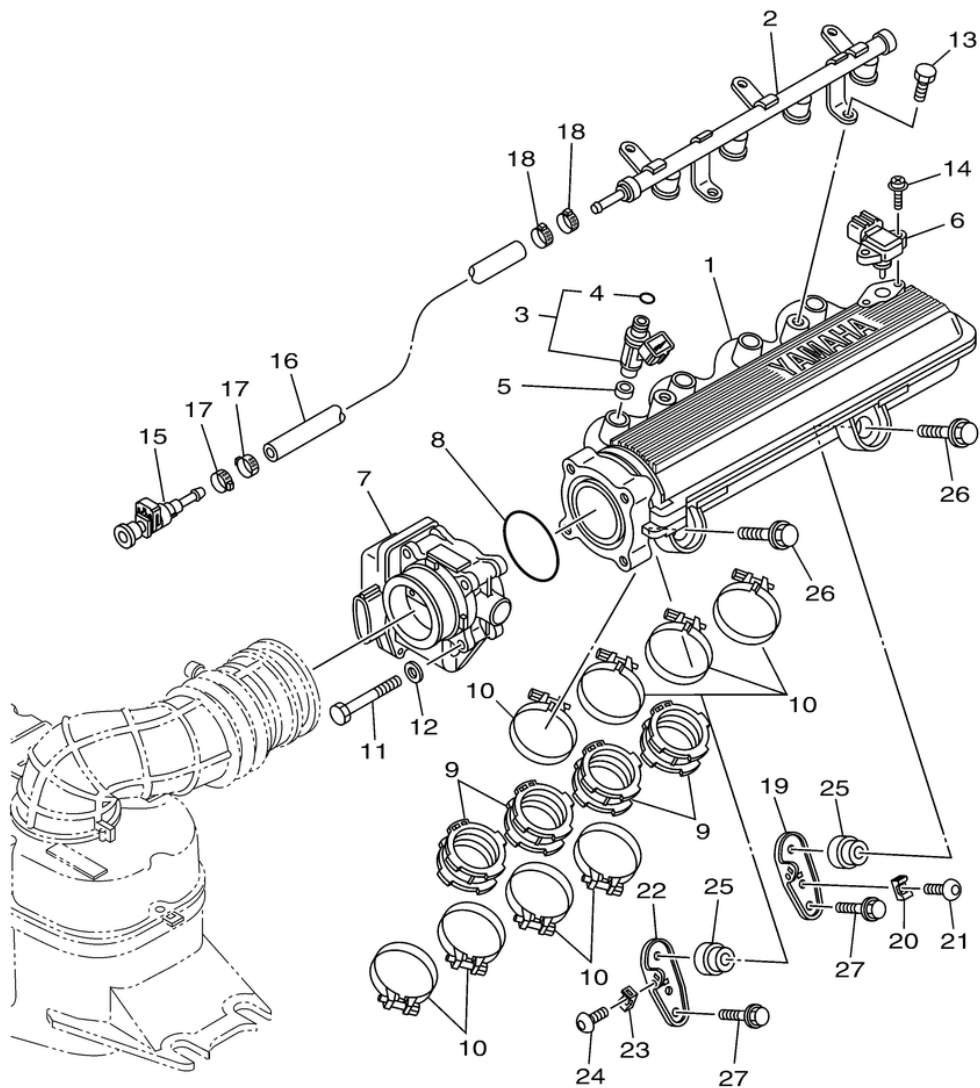

СПИСОК ДЕТАЛЕЙ ДЛЯ "INTAKE 2" YAMAHA WAVERUNNER VX VX1100CP

//OEM.MOTO-ALL.RU/

ТЕЛ.: +7 (495) 177-12-75

F2X1100-P060

СПИСОК ДЕТАЛЕЙ ДЛЯ "INTAKE 2" YAMAHA WAVERUNNER VX VX1100CP

//OEM.MOTO-ALL.RU/

ТЕЛ.: +7 (495) 177-12-75

№	№ OEM	наличие / срок поставки	Наименование	Кол-во в узле
1	6D3-13641-00-00	Срок поставки от 22 дней	MANIFOLD 1	1
2	6BU-12880-11-00	Срок поставки от 22 дней	DELIVERY PIPE	1
3	60E-13761-20-00	Срок поставки от 22 дней	INJECTOR	4
4	68V-1416A-00-00	Срок поставки от 22 дней	O-RING	1
5	8FP-13556-10-00	Срок поставки от 22 дней	GASKET, MANIFOLD	4
6	68F-83688-10-00	Срок поставки от 22 дней	SENSOR ASSY	1
7	6BU-13750-00-00	Срок поставки от 22 дней	THROTTLE BODY ASSY	1
8	6D3-14457-00-00	Срок поставки от 22 дней	SEAL	1
9	6D3-13795-01-00	Срок поставки от 22 дней	JOINT, THROTTLE BODY	4
10	90450-57006-00	Срок поставки от 22 дней	HOSE CLAMP ASSY	8
11	68V-13573-00-00	Срок поставки от 22 дней	BOLT 1	4
12	68V-14475-00-00	Срок поставки от 22 дней	WASHER	4
13	63P-14446-00-00	Срок поставки от 22 дней	BOLT	2
14	6D3-81147-00-00	Срок поставки от 22 дней	SCREW 3	2
15	6S5-24300-01-00	Срок поставки от 22 дней	FUEL PIPE JOINT	1
16	6D3-14294-10-00	Срок поставки от 22 дней	HOSE	1
17	90450-17M17-00	Срок поставки от 22 дней	HOSE CLAMP ASSY	2
18	90450-17M17-00	Срок поставки от 22 дней	HOSE CLAMP ASSY	2
19	6EX-14414-00-00	Срок поставки от 22 дней	STAY 2	1
20	60E-1244E-00-00	Срок поставки от 22 дней	BRACKET 1	1
21	92014-06012-00	Срок поставки от 22 дней	BOLT,BUTTON HEAD	1
22	6EX-14414-10-00	Срок поставки от 22 дней	STAY 2	1
23	60E-1244E-00-00	Срок поставки от 22 дней	BRACKET 1	1
24	92014-06012-00	Срок поставки от 22 дней	BOLT,BUTTON HEAD	1
25	60E-14449-00-94	Срок поставки от 22 дней	COLLAR	2
26	90119-08050-00	Срок поставки от 22 дней	BOLT, WITH WASHER	2
27	90119-08074-00	Срок поставки от 22 дней	BOLT, WITH WASHER	2