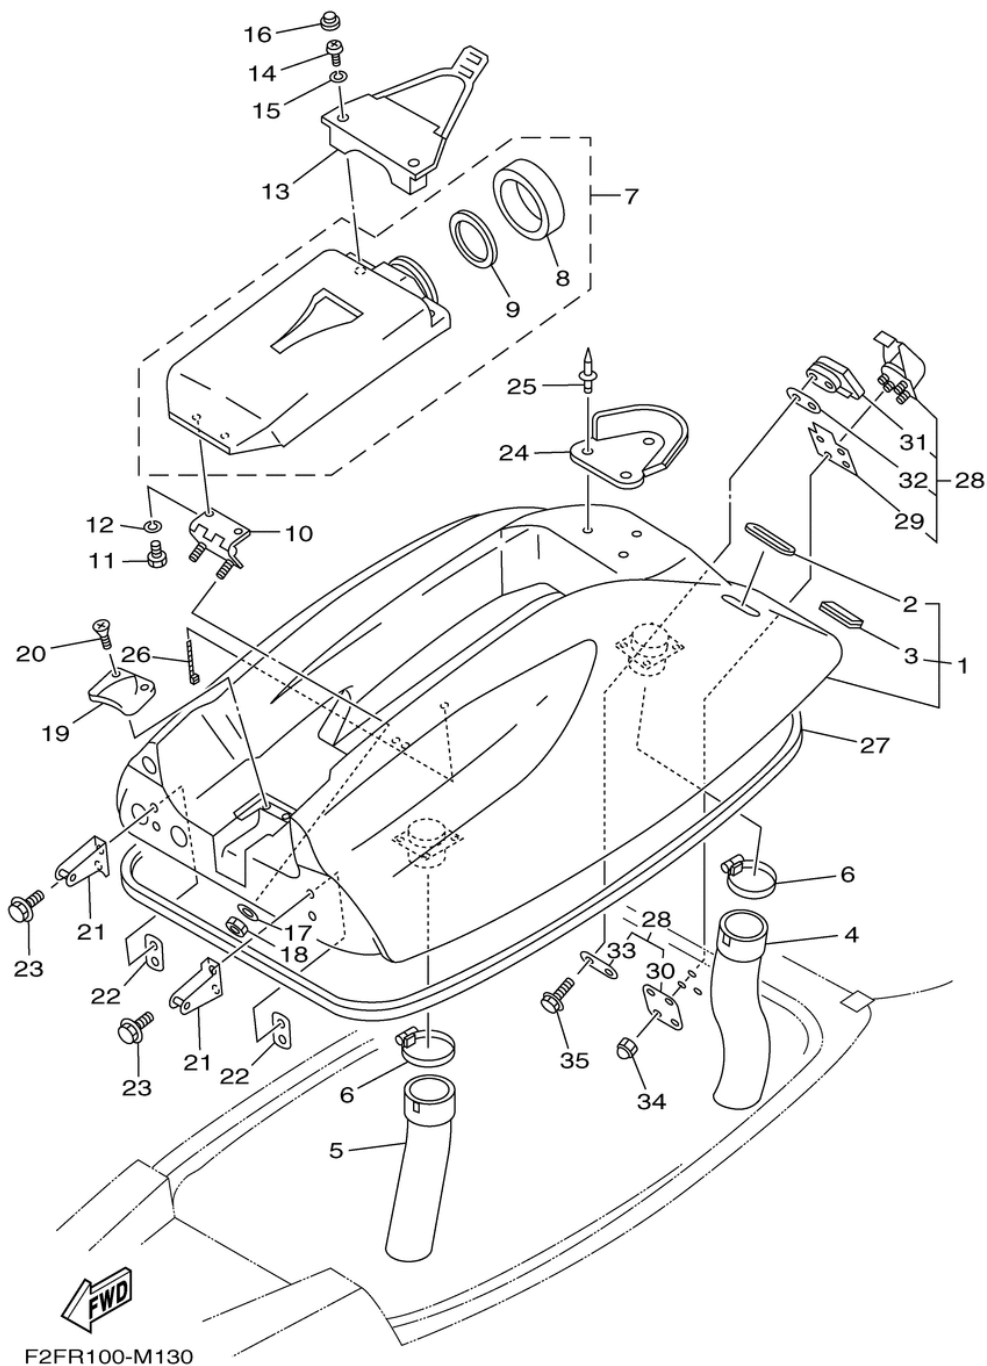

СПИСОК ДЕТАЛЕЙ ДЛЯ "ENGINE HATCH" YAMAHA WAVERUNNER SUPER JET SJ700BP

//OEM.MOTO-ALL.RU/

ТЕЛ.: +7 (495) 177-12-75

СПИСОК ДЕТАЛЕЙ ДЛЯ "ENGINE HATCH" YAMAHA WAVERUNNER SUPER JET SJ700BP

//OEM.MOTO-ALL.RU/

ТЕЛ.: +7 (495) 177-12-75

№	№ OEM	наличие / срок поставки	Наименование	Кол-во в узле
2	FX1-65116-10-00	Срок поставки от 22 дней	TRIM,HATCH 2	2
3	GM6-6516C-00-00	Срок поставки от 22 дней	TRIM 1	1
4	GM6-6213F-00-00	Срок поставки от 22 дней	HOSE, VENTILATOR 1	1
5	EW2-62137-00-00	Срок поставки от 22 дней	HOSE,VENTILATOR 2	1
6	90601-16875-00	Срок поставки от 22 дней	BAND HOSE 50	2
7	F2F-6591A-00-00	Срок поставки от 22 дней	CASE,ASSY 1	1
8	EW2-65912-00-00	Срок поставки от 22 дней	CAP, CASE	1
9	EW2-65913-00-00	Срок поставки от 22 дней	PACKING, CASE	1
10	FX1-6517D-00-00	Срок поставки от 22 дней	HINGE,LID	1
13	FX1-6591K-00-00	Срок поставки от 22 дней	BAND,CASE	1
16	FX1-6514F-00-00	Срок поставки от 22 дней	CAP	2
17	92990-06200-00	Срок поставки от 22 дней	WASHER	2
18	95720-06300-00	Срок поставки от 22 дней	NUT,SELF-LOCKING	2
19	A00-62858-02-00	Срок поставки от 22 дней	PLATE,HATCH	1
20	97780-50316-00	Срок поставки от 22 дней	SCREW,TAPPING	2
21	GM6-65136-00-00	Срок поставки от 22 дней	STOPPER, HATCH 2	2
22	EW2-65137-00-00	Срок поставки от 22 дней	PLATE,STOPPER HTCH	2
23	90119-06900-00	Срок поставки от 22 дней	BOLT, W/WASHER	4
24	FX1-6514B-00-00	Срок поставки от 22 дней	DAMPER,POLE	1
25	90267-48938-00	Срок поставки от 22 дней	RIVET	3
26	90464-20258-00	Срок поставки от 22 дней	CLAMP	2
27	GM6-62664-01-00	Срок поставки от 22 дней	PACKING	1
28	EW2-62840-10-00	Срок поставки от 22 дней	HATCH LOCK ASSY	1
29	EW2-62845-10-00	Срок поставки от 22 дней	PACKING,HATCH LOCK	1
30	EW2-62846-00-00	Срок поставки от 22 дней	PACKING,HATCH LOCK	1
31	EW2-62843-00-00	Срок поставки от 22 дней	HOOK, HATCH LOCK	1
32	EW2-62847-00-00	Срок поставки от 22 дней	PACKING, HOOK	1
33	EW2-62848-00-00	Срок поставки от 22 дней	PLATE, HOOK	1
34	95720-05300-00	Срок поставки от 22 дней	NUT,SELF-LOCKING	4
35	90119-05923-00	Срок поставки от 22 дней	BOLT,WITH WASHER	2