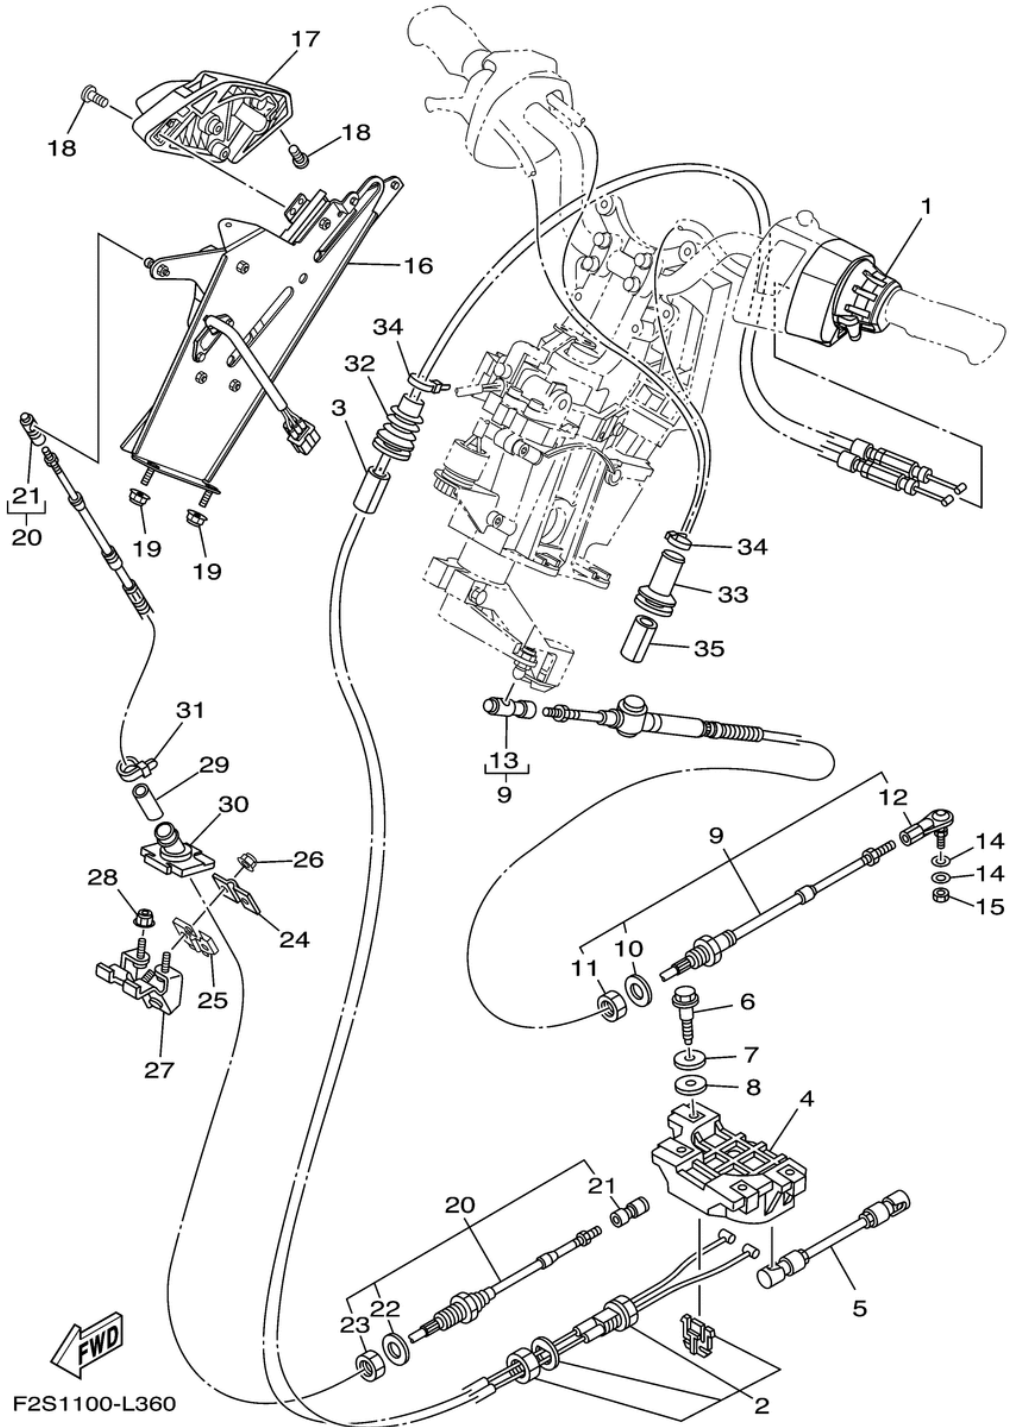

# СПИСОК ДЕТАЛЕЙ ДЛЯ "CONTROL CABLE" YAMAHA WAVERUNNER FX HO FB1800M

//OEM.MOTO-ALL.RU/

ТЕЛ.: +7 (495) 177-12-75

№	№ OEM	наличие / срок поставки	Наименование	Кол-во в узле
1	F2S-6153A-00-00	Срок поставки от 22 дней	NOZZLE,CONTROL ASSY	1
2	F2S-6153E-00-00	Срок поставки от 22 дней	CABLE,NOZZLE CONTROL	1
3	GJ1-U7578-11-00	Срок поставки от 22 дней	PACKING, HOSE 2	1
4	F1W-6153J-00-00	Срок поставки от 22 дней	REMOCON,NOZZLE 2	1
5	F1W-6150A-00-00	Срок поставки от 22 дней	ROD ASSY	1
6	90109-06233-00	Срок поставки от 22 дней	BOLT	4
7	90201-099U3-00	Срок поставки от 22 дней	WASHER, PLATE	4
8	90202-08002-00	Срок поставки от 22 дней	WASHER, PLATE	4
9	F1S-61481-10-00	Срок поставки от 22 дней	CABLE, STEERING	1
10	F1B-61438-00-00	Срок поставки от 22 дней	PACKING	1
11	F1B-6151S-00-00	Срок поставки от 22 дней	NUT	1
12	F1B-61461-02-00	Срок поставки от 22 дней	STUD, JOINT BALL	1
13	F2N-61460-00-00	Срок поставки от 22 дней	BALL JOINT ASSY	1
14	90201-06906-00	Срок поставки от 22 дней	WASHER	2
15	9538R-06700-00	Срок поставки от 22 дней	NUT	1
16	F2S-6134A-01-00	Срок поставки от 22 дней	REMOCON. LEVER ASSY.	1
17	F2S-62714-00-00	Срок поставки от 22 дней	GRIP	1
18	90154-06017-00	Срок поставки от 22 дней	SCREW, BINDING	2
19	F2N-U142L-00-00	Срок поставки от 22 дней	NUT, LOCK	2
20	F2S-U149C-01-00	Срок поставки от 22 дней	CABLE, REVERSE	1
21	F0V-U1461-00-00	Срок поставки от 22 дней	STUD, JOINT BALL	2
22	F2S-U1438-00-00	Срок поставки от 22 дней	PACKING C	1
23	F2S-U151S-00-00	Срок поставки от 22 дней	NUT	1
24	GH1-61468-01-00	Срок поставки от 22 дней	STOPPER,CABLE	1
25	GU5-6146K-10-00	Срок поставки от 22 дней	HOLDER, STOPPER	1
26	F2N-U142L-00-00	Срок поставки от 22 дней	NUT, LOCK	2
27	F2S-U1467-10-00	Срок поставки от 22 дней	BRACKET,STOPPER CA	1
28	F2N-U142L-00-00	Срок поставки от 22 дней	NUT, LOCK	2
29	F1W-U146G-00-00	Срок поставки от 22 дней	PACKING, CABLE	1
30	F2S-U146G-10-00	Срок поставки от 22 дней	PACKING, CABLE	1
32	F0D-6822E-00-00	Срок поставки от 22 дней	GROMMET	1
33	GU2-6822E-01-00	Срок поставки от 22 дней	GROMMET	1
34	90601-200U1-00	Срок поставки от 22 дней	BAND HOSE 50	2
35	GJ1-U7578-11-00	Срок поставки от 22 дней	PACKING, HOSE 2	1