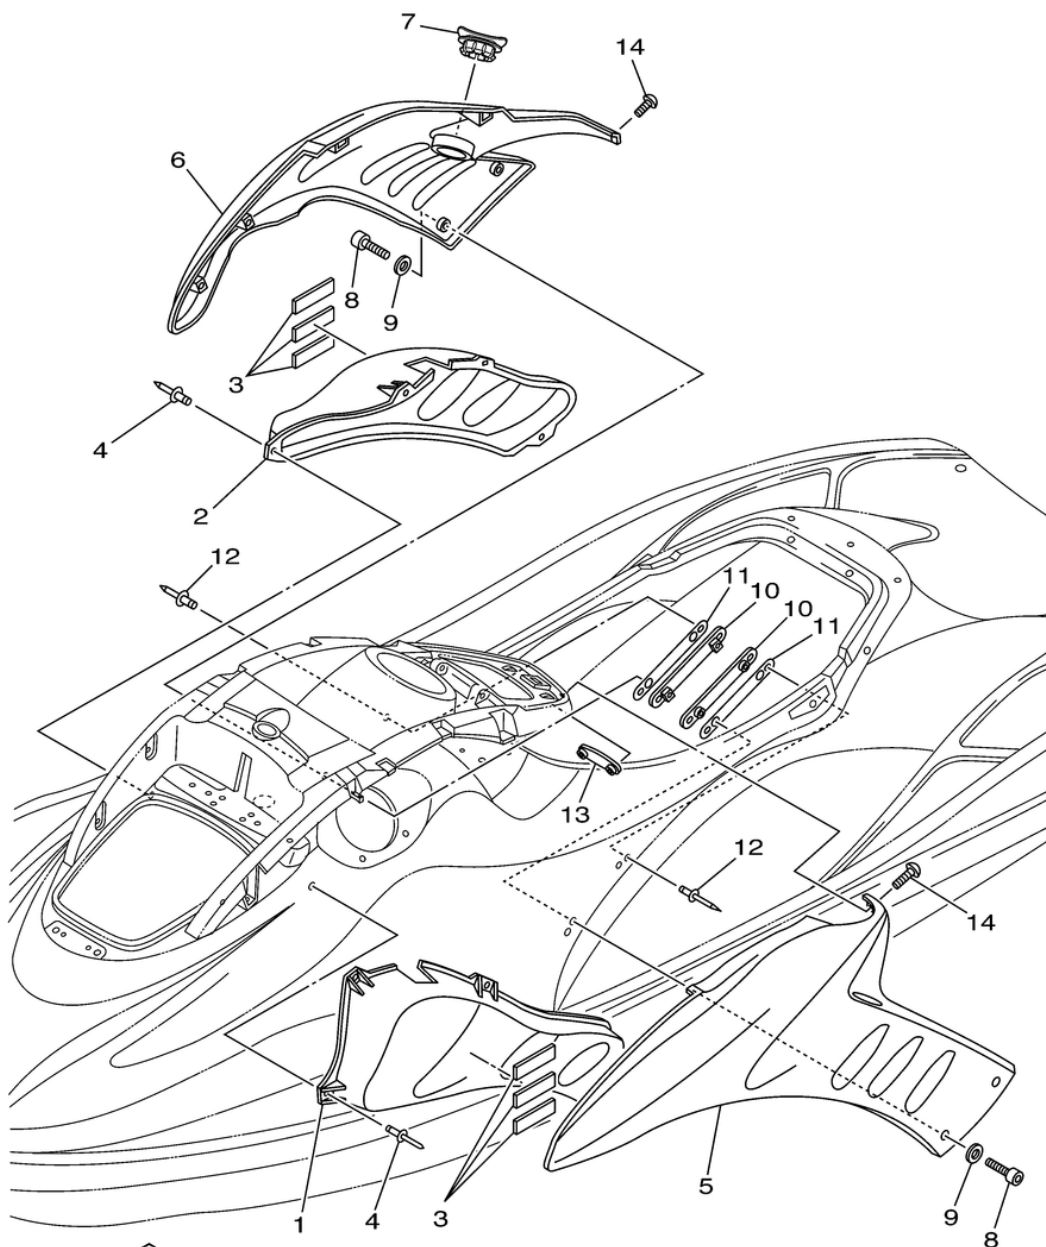

СПИСОК ДЕТАЛЕЙ ДЛЯ "ENGINE HATCH 1" YAMAHA WAVERUNNER GP1300R GP1300D

//OEM.MOTO-ALL.RU/

ТЕЛ.: +7 (495) 177-12-75

F1G1100-B150

СПИСОК ДЕТАЛЕЙ ДЛЯ "ENGINE HATCH 1" YAMAHA WAVERUNNER GP1300R GP1300D

//OEM.MOTO-ALL.RU/

ТЕЛ.: +7 (495) 177-12-75

№	№ OEM	наличие / срок поставки	Наименование	Кол-во в узле
1	F0X-62187-00-00	Срок поставки от 22 дней	BOX, INDUCATION 1	1
2	F0X-62188-00-00	Срок поставки от 22 дней	BOX, INDUCATION 2	1
3	F0X-6351C-00-00	Срок поставки от 22 дней	MAT, SIDE 1	6
4	90267-48806-00	Срок поставки от 22 дней	RIVET, BLIND	8
6	F0X-U377C-50-P0	Срок поставки от 19 дней	superceded	1
7	F1G-U2723-02-00	Срок поставки от 22 дней	SEAL	1
8	90110-06008-00	Срок поставки от 22 дней	BOLT, HEXAGON SOCK	4
9	9299R-06200-00	Срок поставки от 22 дней	WASHER	4
10	F0X-6377M-00-00	Срок поставки от 22 дней	BRKT., COVER SIDE	2
11	F0X-U3635-01-00	Срок поставки от 22 дней	TAPE, FITTING	2
12	90267-48806-00	Срок поставки от 22 дней	RIVET, BLIND	4
13	F0X-6377P-00-00	Срок поставки от 22 дней	BRKT., COVER SIDE	1
14	90149-05919-00	Срок поставки от 22 дней	SCREW	2