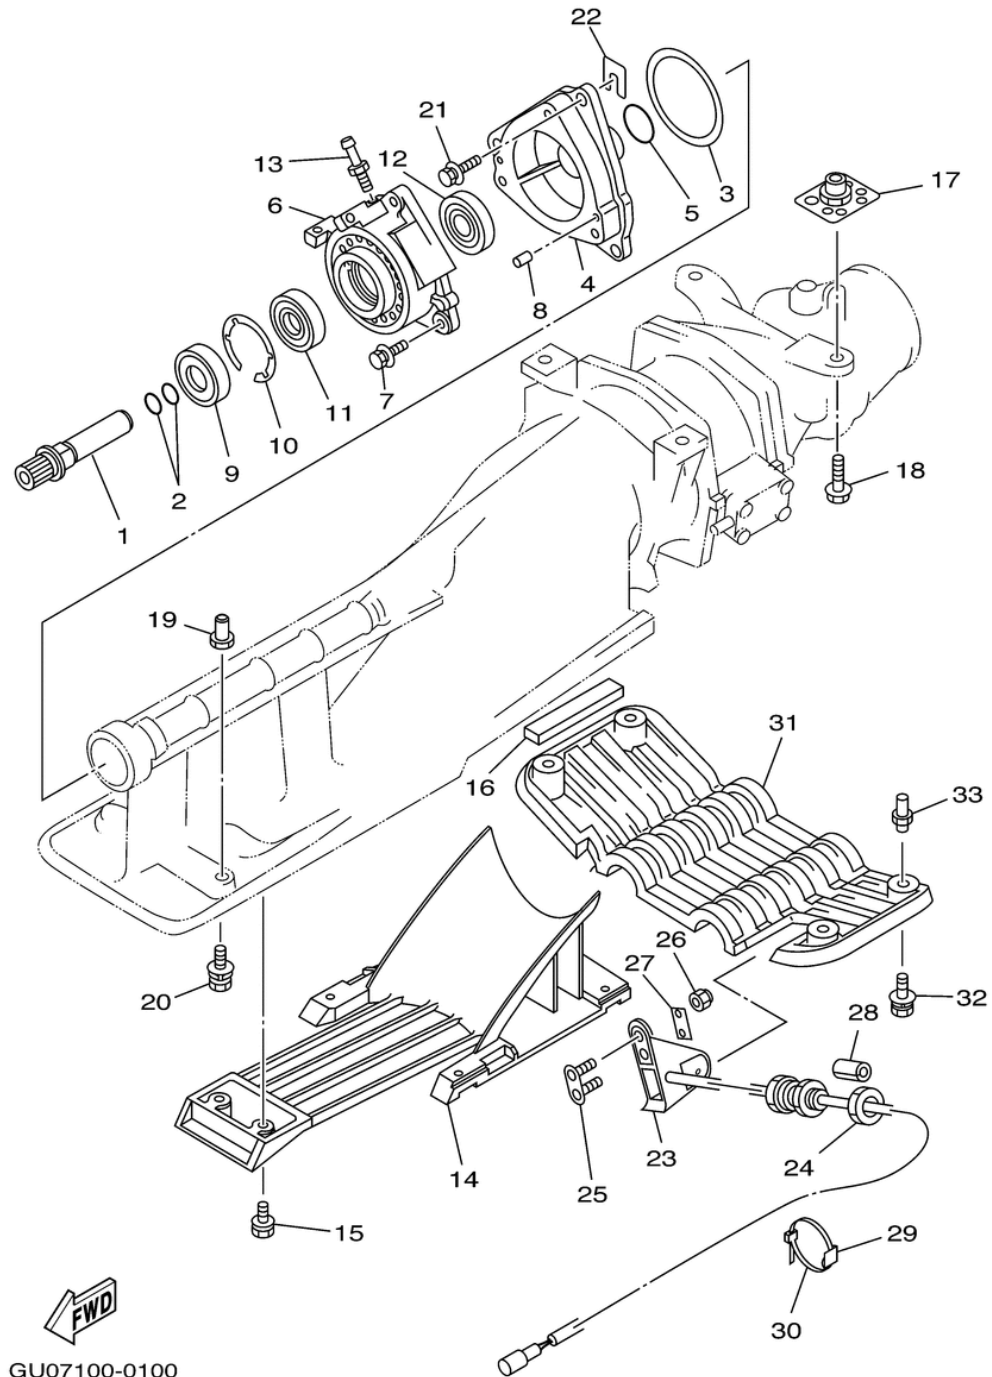

СПИСОК ДЕТАЛЕЙ ДЛЯ "JET UNIT 2" YAMAHA GP800 GP800Y

//OEM.MOTO-ALL.RU/

ТЕЛ.: +7 (495) 177-12-75

СПИСОК ДЕТАЛЕЙ ДЛЯ "JET UNIT 2" YAMAHA GP800 GP800Y

//OEM.MOTO-ALL.RU/

ТЕЛ.: +7 (495) 177-12-75

№	№ OEM	наличие / срок поставки	Наименование	Кол-во в узле
1	66E-51323-01-00	Срок поставки от 19 дней	superceded	1
2	93210-17MA4-00	Срок поставки от 22 дней	O-RING	2
3	6K8-45127-00-00	Срок поставки от 22 дней	SEAL	1
4	65A-G5331-00-00	Срок поставки от 22 дней	HOUSING, BEARING	1
5	93210-35M72-00	Срок поставки от 22 дней	O-RING	1
6	65U-45332-02-94	Срок поставки от 22 дней	HOUSING, BEARING	1
8	93606-12019-00	Срок поставки от 22 дней	PIN,DOWEL	2
9	93101-25M55-00	Срок поставки от 22 дней	OIL SEAL,S-TYPE	1
10	93430-47M04-00	Срок поставки от 22 дней	CIRCLIP	1
11	93306-205U6-00	Срок поставки от 22 дней	BEARING	1
12	93101-25M56-00	Срок поставки от 22 дней	OIL SEAL,S-TYPE	1
13	61L-45378-00-00	Срок поставки от 22 дней	NIPPLE,HOSE	1
14	63N-51333-02-94	Срок поставки от 22 дней	SCREEN INTAKE	1
15	90119-069UC-00	Срок поставки от 22 дней	BOLT,WITH WASHER	6
16	63N-51368-00-00	Срок поставки от 22 дней	FELT, PACKING 2	2
17	90179-10800-00	Срок поставки от 22 дней	NUT	4
18	90119-109U8-00	Срок поставки от 22 дней	BOLT,WITH WASHER	4
19	90179-06800-00	Срок поставки от 22 дней	NUT	2
21	90119-089UL-00	Срок поставки от 22 дней	BOLT, WITH WASHER	3
22	GD0-U7249-00-05	Срок поставки от 22 дней	SHIM (0.5	2
23	GP7-U8K31-02-00	Срок поставки от 22 дней	SPEED SENSOR	1
24	EU0-62241-30-00	Срок поставки от 22 дней	NUT, DRAIN 1	1
25	GP7-U8K33-00-00	Срок поставки от 22 дней	BRACKET, SPEED SENSO	1
26	9572R-06300-00	Срок поставки от 22 дней	NUT, FLANGE	2
27	GP7-U8K35-00-00	Срок поставки от 22 дней	PLATE, SPEED SENSOR	1
28	GJ1-U7578-11-00	Срок поставки от 22 дней	PACKING, HOSE 2	1
29	90600-900U6-00	Срок поставки от 22 дней	BASE, CLAMP	4
30	90464-40825-00	Срок поставки от 22 дней	CLAMP	4
31	GU0-U273B-00-00	Срок поставки от 22 дней	PLATE 2	1