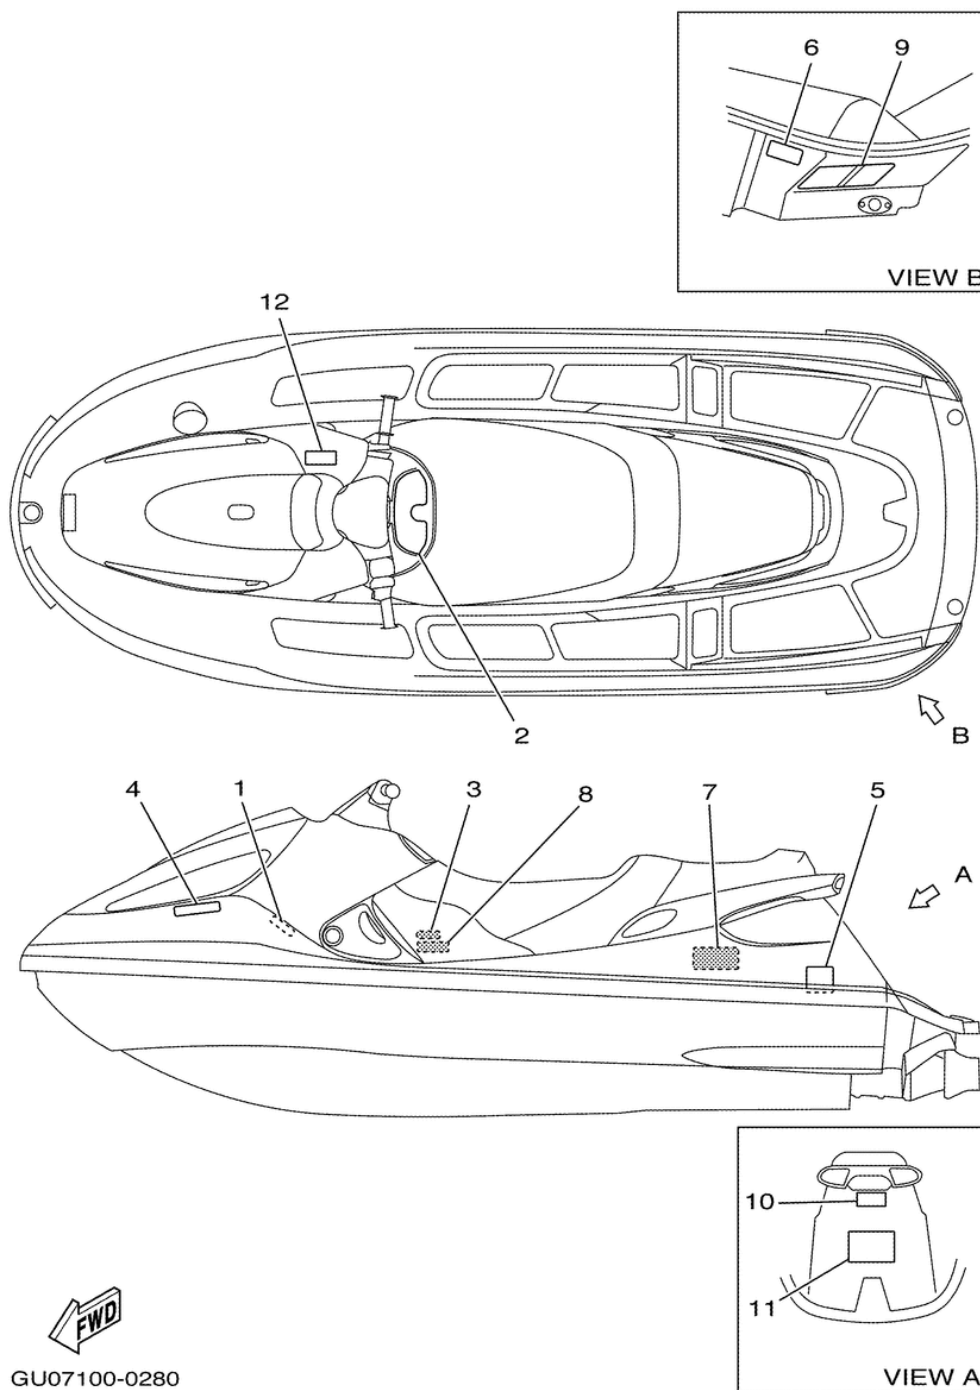

СПИСОК ДЕТАЛЕЙ ДЛЯ "IMPORTANT LABELS" YAMAHA GP800 GP800Y

//OEM.MOTO-ALL.RU/

ТЕЛ.: +7 (495) 177-12-75

СПИСОК ДЕТАЛЕЙ ДЛЯ "IMPORTANT LABELS" YAMAHA GP800 GP800Y

//OEM.MOTO-ALL.RU/

ТЕЛ.: +7 (495) 177-12-75

№	№ OEM	наличие / срок поставки	Наименование	Кол-во в узле
1	F0D-U416B-00-00	Срок поставки от 22 дней	LABEL, CAUTION	1
2	GP7-U416C-40-00	Срок поставки от 22 дней	LABEL, WARNING 1	1
3	GA9-U416F-00-00	Срок поставки от 22 дней	LABEL, WARNING 4	1
4	GJ1-U418C-30-00	Срок поставки от 22 дней	LABEL, CAUTION	1
5	GJ3-U411A-00-00	Срок поставки от 22 дней	LABEL, CAUTION	1
6	GA9-U418G-00-00	Срок поставки от 22 дней	LABEL, CAUTION 8	1
7	EU0-U418B-00-00	Срок поставки от 22 дней	LABEL, CAUTION	1
8	GU0-U418J-00-00	Срок поставки от 22 дней	LABEL, CAUTION	1
9	GH3-U411A-10-00	Срок поставки от 22 дней	LABEL, WARNING 5	1
10	GJ3-U411A-00-00	Срок поставки от 22 дней	LABEL, CAUTION	1
11	GP7-U411A-10-00	Срок поставки от 22 дней	LABEL, CAUTION	1
12	GJ1-U415E-01-00	Срок поставки от 22 дней	LABEL, WARNING(EUR/CA	1