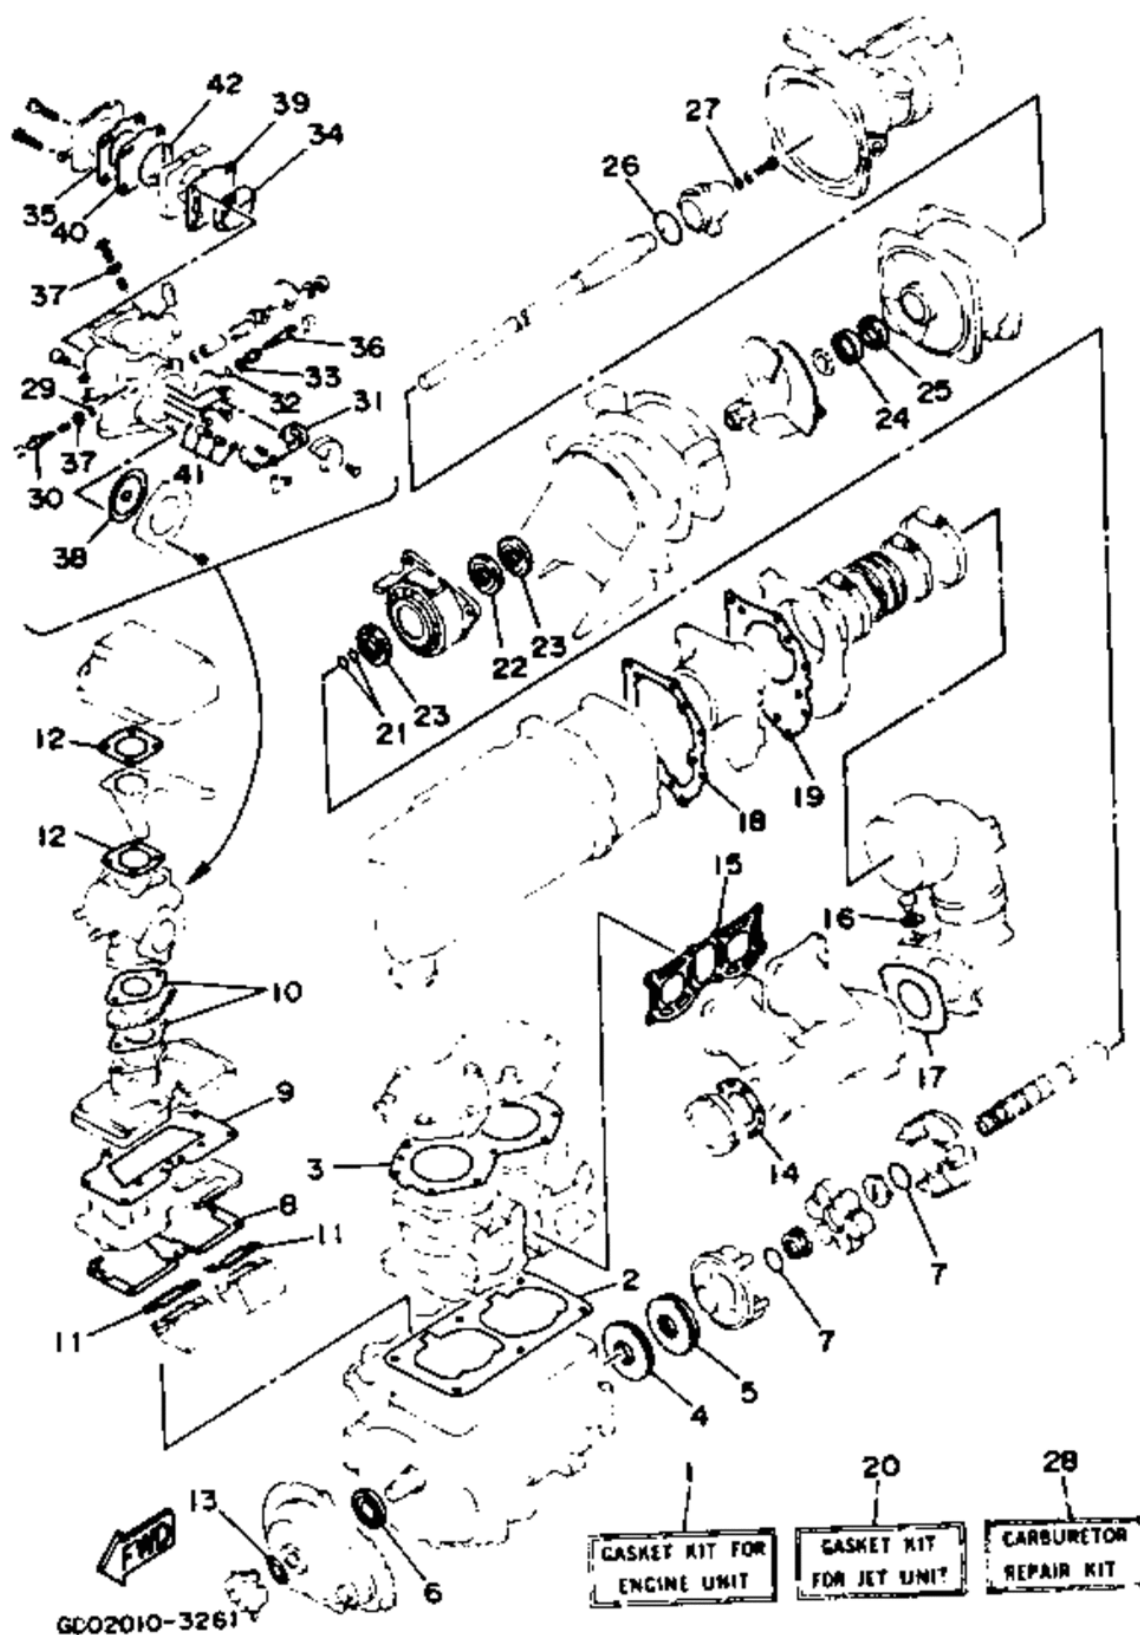

## СПИСОК ДЕТАЛЕЙ ДЛЯ "GASKET KIT" YAMAHA WAVE BLASTER WB700R

//OEM.MOTO-ALL.RU/

ТЕЛ.: +7 (495) 177-12-75

№	№ OEM	наличие / срок поставки	Наименование	Кол-во в узле
4	93102-36M33-00	Срок поставки от 22 дней	OIL SEAL,SD-TYPE	1
5	93101-36M46-00	Срок поставки от 22 дней	OIL SEAL,S-TYPE	1
6	93103-32M01-00	Срок поставки от 22 дней	OIL SEAL,SW-TYPE	1
7	93210-30M31-00	Срок поставки от 22 дней	O-RING	2
10	6M6-13556-A1-00	Срок поставки от 22 дней	GASKET,MANIFOLD	2
11	61X-13621-A0-00	Срок поставки от 22 дней	GASKET,VALVE SEAT	2
12	6M6-13674-A1-00	Срок поставки от 22 дней	GSK,AIR COOL COV.1	2
13	6R8-13116-A0-00	Срок поставки от 22 дней	GASKET,PUMP CASE	1
16	90430-08020-00	Срок поставки от 22 дней	GASKET	1
18	6R7-14755-A0-00	Срок поставки от 22 дней	GASKET,SILENCER	1
19	6R7-41114-A0-00	Срок поставки от 22 дней	GASKET,EXH.COVER	1
20	61X-W0001-21-00	Срок поставки от 22 дней	GASKET KIT,JET UNI	1
21	93210-17MA4-00	Срок поставки от 22 дней	O-RING	2
24	93102-25M34-00	Срок поставки от 22 дней	OIL SEAL,SD-TYPE	1
25	93101-25M50-00	Срок поставки от 22 дней	OIL SEAL,S-TYPE	1
26	93210-46M16-00	Срок поставки от 22 дней	O-RING	1
27	90430-06M03-00	Срок поставки от 22 дней	GASKET (6F5	1
29	6K8-14562-00-00	Срок поставки от 22 дней	O-RING	1
30	6K8-14946-10-00	Срок поставки от 22 дней	PLATE, NEEDLE FIT.	1
31	6K8-14536-11-00	Срок поставки от 22 дней	GASKET	1
32	583-14561-00-00	Срок поставки от 22 дней	O-RING	1
33	6K8-14537-00-00	Срок поставки от 22 дней	WASHER	1
34	6K8-14564-00-00	Срок поставки от 22 дней	O-RING	1
35	6K8-24431-20-00	Срок поставки от 22 дней	GASKET,FUEL PUMP 1	1
36	6M6-14923-10-00	Срок поставки от 22 дней	SCREW,PILOT	1
37	6K8-14559-00-00	Срок поставки от 22 дней	WASHER	2
38	6R7-14541-00-00	Срок поставки от 22 дней	DIAPHRAGM,PUMP	1
39	6K8-24411-20-00	Срок поставки от 22 дней	DIAPHRAGM	1
40	6K8-24421-10-00	Срок поставки от 22 дней	VALVE,CHECK	1
42	6K8-14563-00-00	Срок поставки от 22 дней	O-RING	1