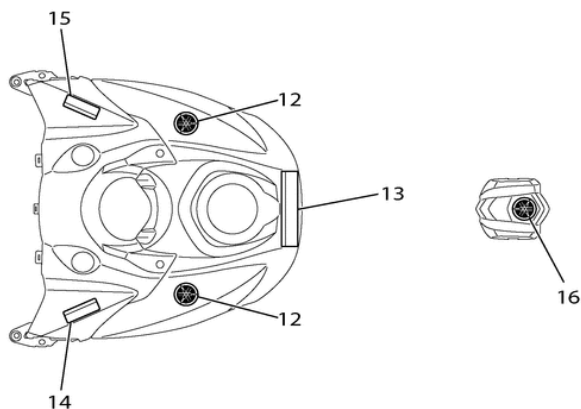

# СПИСОК ДЕТАЛЕЙ ДЛЯ "EMBLEM" YAMAHA RS VENTURE GT RST90PGTFB

//OEM.MOTO-ALL.RU/

ТЕЛ.: +7 (495) 177-12-75

8HX8100-P330

# СПИСОК ДЕТАЛЕЙ ДЛЯ "EMBLEM" YAMAHA RS VENTURE GT RST90PGTFB

//OEM.MOTO-ALL.RU/

ТЕЛ.: +7 (495) 177-12-75

№	№ OEM	наличие / срок поставки	Наименование	Кол-во в узле
1	8AC-2414B-01-00	Срок поставки от 22 дней	EMBLEM, TUNING FORK	1
2	8HV-7711L-50-00	Срок поставки от 22 дней	GRAPHIC, SHROUD	1
3	99241-00240-00	Срок поставки от 22 дней	EMBLEM, YAMAHA	1
4	8HV-7711M-50-00	Срок поставки от 22 дней	GRAPHIC, SHROUD	1
5	99241-00240-00	Срок поставки от 22 дней	EMBLEM, YAMAHA	1
6	8HV-7711A-50-00	Срок поставки от 22 дней	GRAPHIC 1	1
7	8HV-7711B-50-00	Срок поставки от 22 дней	GRAPHIC 2	1
8	8HX-7711C-00-00	Срок поставки от 22 дней	GRAPHIC 3	1
9	8HF-77763-E0-00	Срок поставки от 22 дней	LABEL, WARNING 3	1
10	99241-00140-00	Срок поставки от 22 дней	EMBLEM, YAMAHA	1
11	99241-00140-00	Срок поставки от 22 дней	EMBLEM, YAMAHA	1
12	5PW-2413B-00-00	Срок поставки от 22 дней	EMBLEM	2
13	8HF-77761-E0-00	Срок поставки от 22 дней	LABEL, WARNING 1	1
14	8ET-2815K-00-00	Срок поставки от 22 дней	LABEL, NOTICE WINDSH	1
15	8ET-2815K-10-00	Срок поставки от 22 дней	LABEL, NOTICE WINDSH	1
16	8AC-2414B-01-00	Срок поставки от 22 дней	EMBLEM, TUNING FORK	1