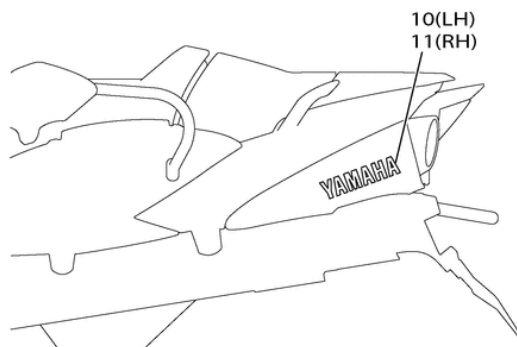

# СПИСОК ДЕТАЛЕЙ ДЛЯ "EMBLEM" YAMAHA RS VENTURE GT RST90PGTFB

//OEM.MOTO-ALL.RU/

ТЕЛ.: +7 (495) 177-12-75

8HX8100-P330

# СПИСОК ДЕТАЛЕЙ ДЛЯ "EMBLEM" YAMAHA RS VENTURE GT RST90PGTFB

//OEM.MOTO-ALL.RU/

ТЕЛ.: +7 (495) 177-12-75

№	№ OEM	наличие / срок поставки	Наименование	Кол-во в узле
1	8AC-2414B-01-00	Срок поставки от 22 дней	EMBLEM, TUNING FORK	1
2	8HV-7711L-50-00	Срок поставки от 22 дней	GRAPHIC, SHROUD	1
3	99241-00240-00	Срок поставки от 22 дней	EMBLEM, YAMAHA	1
4	8HV-7711M-50-00	Срок поставки от 22 дней	GRAPHIC, SHROUD	1
5	99241-00240-00	Срок поставки от 22 дней	EMBLEM, YAMAHA	1
6	8HV-7711A-50-00	Срок поставки от 22 дней	GRAPHIC 1	1
7	8HV-7711B-50-00	Срок поставки от 22 дней	GRAPHIC 2	1
8	8HX-7711C-00-00	Срок поставки от 22 дней	GRAPHIC 3	1
9	8HF-77763-E0-00	Срок поставки от 22 дней	LABEL, WARNING 3	1
10	99241-00140-00	Срок поставки от 22 дней	EMBLEM, YAMAHA	1
11	99241-00140-00	Срок поставки от 22 дней	EMBLEM, YAMAHA	1
12	5PW-2413B-00-00	Срок поставки от 22 дней	EMBLEM	2
13	8HF-77761-E0-00	Срок поставки от 22 дней	LABEL, WARNING 1	1
14	8ET-2815K-00-00	Срок поставки от 22 дней	LABEL, NOTICE WINDSH	1
15	8ET-2815K-10-00	Срок поставки от 22 дней	LABEL, NOTICE WINDSH	1
16	8AC-2414B-01-00	Срок поставки от 22 дней	EMBLEM, TUNING FORK	1