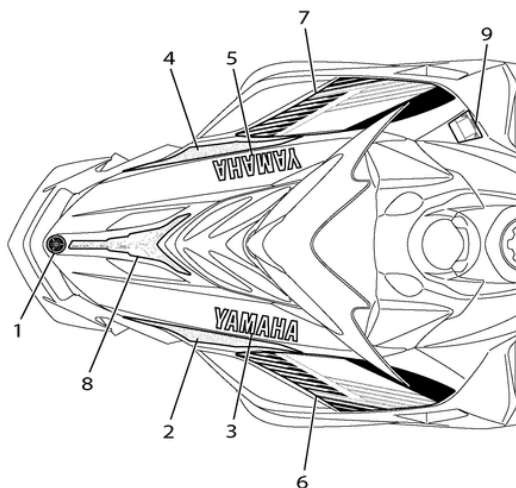

# СПИСОК ДЕТАЛЕЙ ДЛЯ "EMBLEM" YAMAHA RS VENTURE GT RST90PGTFB

//OEM.MOTO-ALL.RU/

ТЕЛ.: +7 (495) 177-12-75

8HX8100-P330

# СПИСОК ДЕТАЛЕЙ ДЛЯ "EMBLEM" YAMAHA RS VENTURE GT RST90PGTFB

//OEM.MOTO-ALL.RU/

ТЕЛ.: +7 (495) 177-12-75

№	№ OEM	наличие / срок поставки	Наименование	Кол-во в узле
1	8AC-2414B-01-00	Срок поставки от 22 дней	EMBLEM, TUNING FORK	1
2	8HV-7711L-50-00	Срок поставки от 22 дней	GRAPHIC, SHROUD	1
3	99241-00240-00	Срок поставки от 22 дней	EMBLEM, YAMAHA	1
4	8HV-7711M-50-00	Срок поставки от 22 дней	GRAPHIC, SHROUD	1
5	99241-00240-00	Срок поставки от 22 дней	EMBLEM, YAMAHA	1
6	8HV-7711A-50-00	Срок поставки от 22 дней	GRAPHIC 1	1
7	8HV-7711B-50-00	Срок поставки от 22 дней	GRAPHIC 2	1
8	8HX-7711C-00-00	Срок поставки от 22 дней	GRAPHIC 3	1
9	8HF-77763-E0-00	Срок поставки от 22 дней	LABEL, WARNING 3	1
10	99241-00140-00	Срок поставки от 22 дней	EMBLEM, YAMAHA	1
11	99241-00140-00	Срок поставки от 22 дней	EMBLEM, YAMAHA	1
12	5PW-2413B-00-00	Срок поставки от 22 дней	EMBLEM	2
13	8HF-77761-E0-00	Срок поставки от 22 дней	LABEL, WARNING 1	1
14	8ET-2815K-00-00	Срок поставки от 22 дней	LABEL, NOTICE WINDSH	1
15	8ET-2815K-10-00	Срок поставки от 22 дней	LABEL, NOTICE WINDSH	1
16	8AC-2414B-01-00	Срок поставки от 22 дней	EMBLEM, TUNING FORK	1