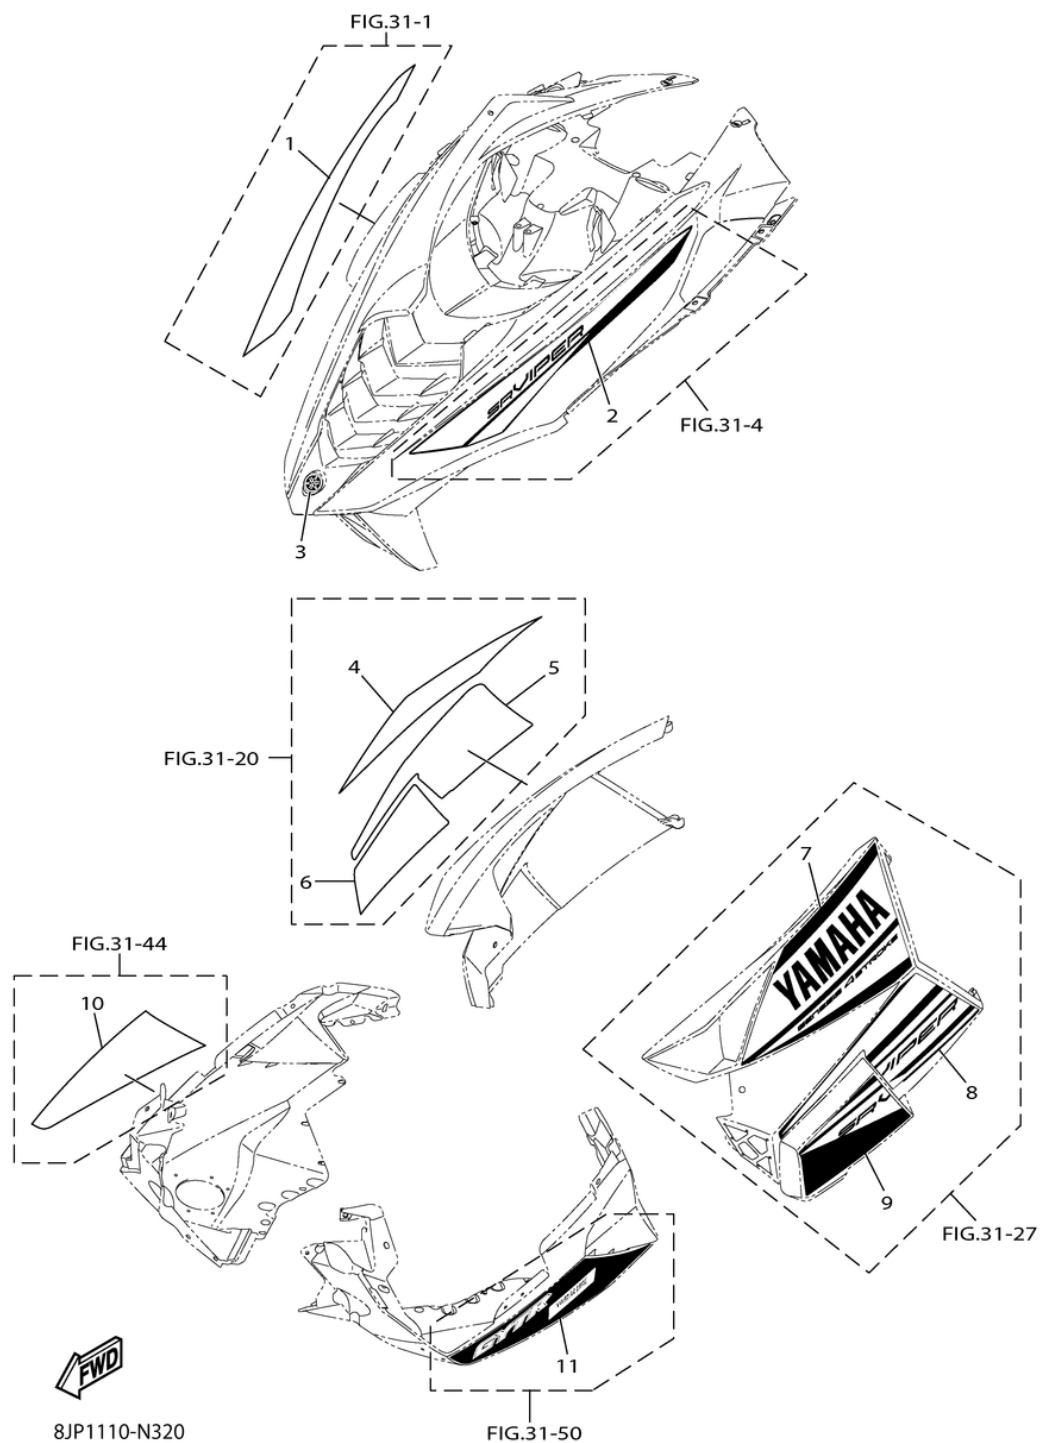

СПИСОК ДЕТАЛЕЙ ДЛЯ "EMBLEM" YAMAHA SRVIPER RTX SR10REB

//OEM.MOTO-ALL.RU/

ТЕЛ.: +7 (495) 177-12-75

СПИСОК ДЕТАЛЕЙ ДЛЯ "EMBLEM" YAMAHA SRVIPER RTX SR10REB

//OEM.MOTO-ALL.RU/

ТЕЛ.: +7 (495) 177-12-75

№	№ OEM	наличие / срок поставки	Наименование	Кол-во в узле
1	8JP-F199B-00-00	Срок поставки от 22 дней	GRAPHIC 2	1
2	8JP-F199A-00-00	Срок поставки от 22 дней	GRAPHIC 1	1
3	5KM-2175B-00-00	Срок поставки от 22 дней	TUNING FORK MARK	1
4	8JP-K711B-00-00	Срок поставки от 22 дней	GRAPHIC 2	1
5	8JP-K711D-00-00	Срок поставки от 22 дней	GRAPHIC 4	1
6	8JP-K711F-00-00	Срок поставки от 22 дней	GRAPHIC 6	1
7	8JP-K711A-00-00	Срок поставки от 22 дней	GRAPHIC 1	1
8	8JP-K711C-00-00	Срок поставки от 22 дней	GRAPHIC 3	1
9	8JP-K711E-00-00	Срок поставки от 22 дней	GRAPHIC 5	1
10	8JP-K755C-00-00	Срок поставки от 22 дней	GRAPHIC 2	1
11	8JP-K755B-00-00	Срок поставки от 22 дней	GRAPHIC 1	1