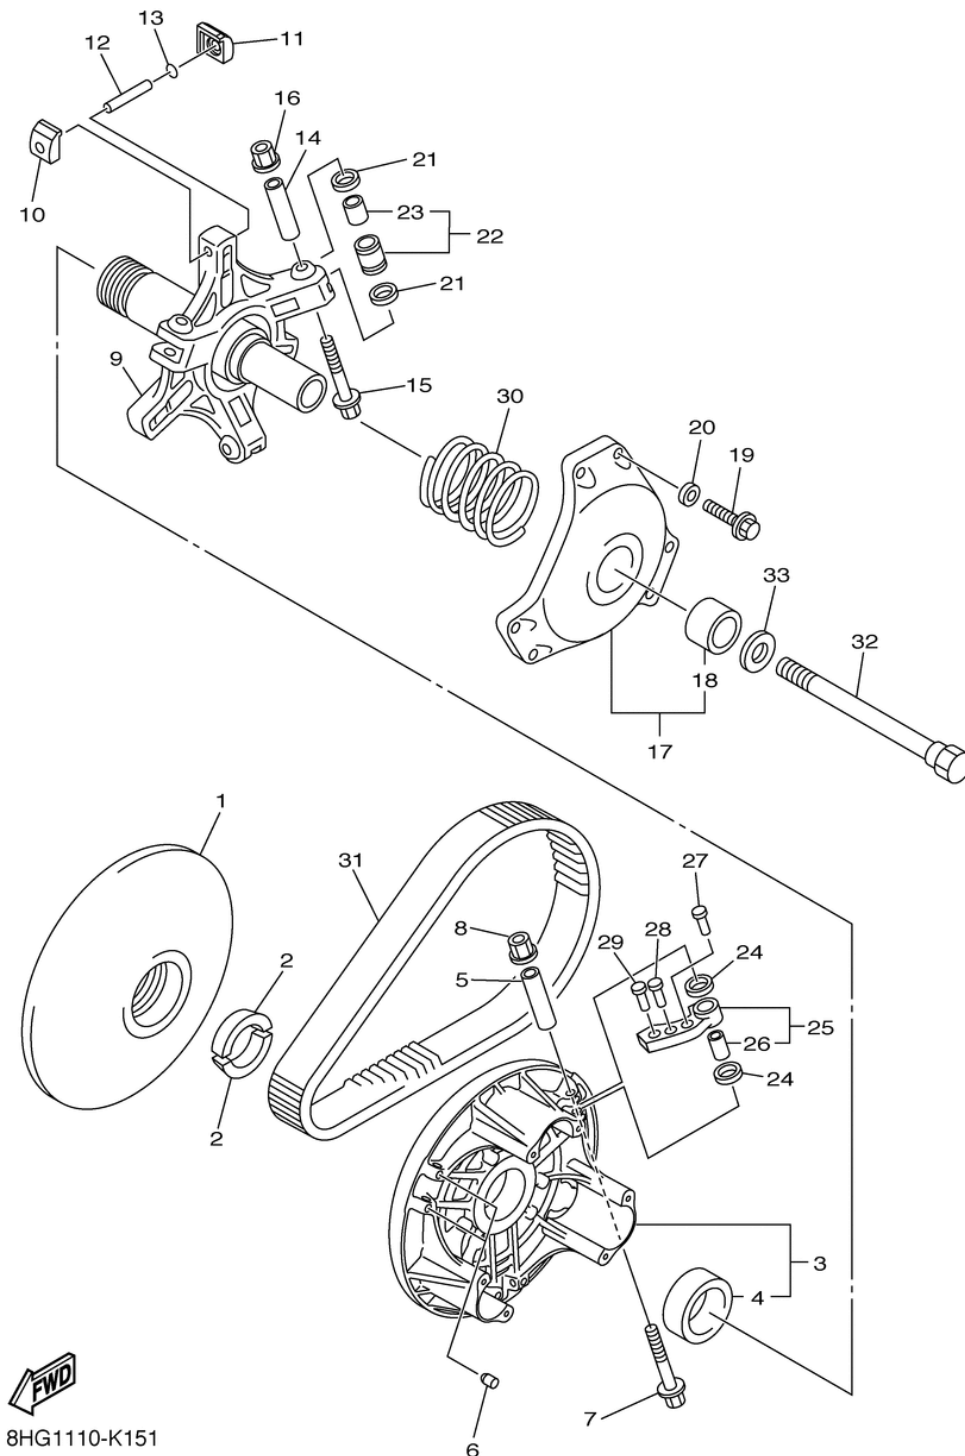

СПИСОК ДЕТАЛЕЙ ДЛЯ "PRIMARY SHEAVE" YAMAHA AP6XHTX RX10PXTDB RX10PXTDW

//OEM.MOTO-ALL.RU/

ТЕЛ.: +7 (495) 177-12-75

СПИСОК ДЕТАЛЕЙ ДЛЯ "PRIMARY SHEAVE" YAMAHA APXHTX RX10PXTDB RX10PXTDW

//OEM.MOTO-ALL.RU/

ТЕЛ.: +7 (495) 177-12-75

№	№ OEM	наличие / срок поставки	Наименование	Кол-во в узле
1	8FA-17611-01-00	Срок поставки от 22 дней	SHEAVE, PRIMARY FIXE	1
2	8V0-17639-00-00	Срок поставки от 22 дней	STOPPER	2
3	8FP-17620-00-00	Срок поставки от 22 дней	PRIMARY SLIDING SHEA	1
4	90384-41242-00	Срок поставки от 22 дней	BUSH,BIMETAL FORM	1
5	90387-0514T-00	Срок поставки от 22 дней	COLLAR	3
7	90105-05644-00	Срок поставки от 22 дней	BOLT,WASHER BASED	3
9	8ES-17640-02-00	Срок поставки от 22 дней	SPIDER COMPLETE	1
10	8BW-17653-00-00	Срок поставки от 22 дней	SLIDER	3
11	8ES-17653-00-00	Срок поставки от 22 дней	SLIDER	3
12	91609-50032-00	Срок поставки от 22 дней	PIN, SPRING	3
13	8ES-17655-00-00	Срок поставки от 22 дней	DAMPER, SLIDER	3
14	90387-0514U-00	Срок поставки от 22 дней	COLLAR	3
15	90105-05644-00	Срок поставки от 22 дней	BOLT,WASHER BASED	3
17	8DF-17630-00-00	Срок поставки от 22 дней	PRIMARY SHEAVE CAP	1
18	90380-28237-00	Срок поставки от 22 дней	BUSH,SOLID	1
19	97017-06030-00	Срок поставки от 22 дней	BOLT,HEXAGON	6
20	92907-06600-00	Срок поставки от 22 дней	WASHER, PLATE (6TA	6
21	90202-09227-00	Срок поставки от 22 дней	WASHER,PLATE	6
22	8FG-17624-00-00	Срок поставки от 22 дней	ROLLER, COMP	3
23	90386-09001-00	Срок поставки от 22 дней	BUSH	1
24	90202-08204-00	Срок поставки от 22 дней	WASHER,PLATE	6
25	8HG-17605-00-00	Срок поставки от 22 дней	WEIGHT COMP	3
26	90386-08002-00	Срок поставки от 22 дней	BUSH	1
27	90269-06006-00	Срок поставки от 22 дней	RIVET	3
28	90261-06033-00	Срок поставки от 22 дней	RIVET,CTRSNK 17.2M	3
29	90261-06019-00	Срок поставки от 22 дней	RIVET,CNTRSNK 13.3MM	3
30	90501-551L9-00	Срок поставки от 22 дней	SPRING,COMPRESSION	1
31	8DN-17641-01-00	Срок поставки от 22 дней	V-BELT	1
32	8V0-17647-00-00	Срок поставки от 22 дней	Волт	5