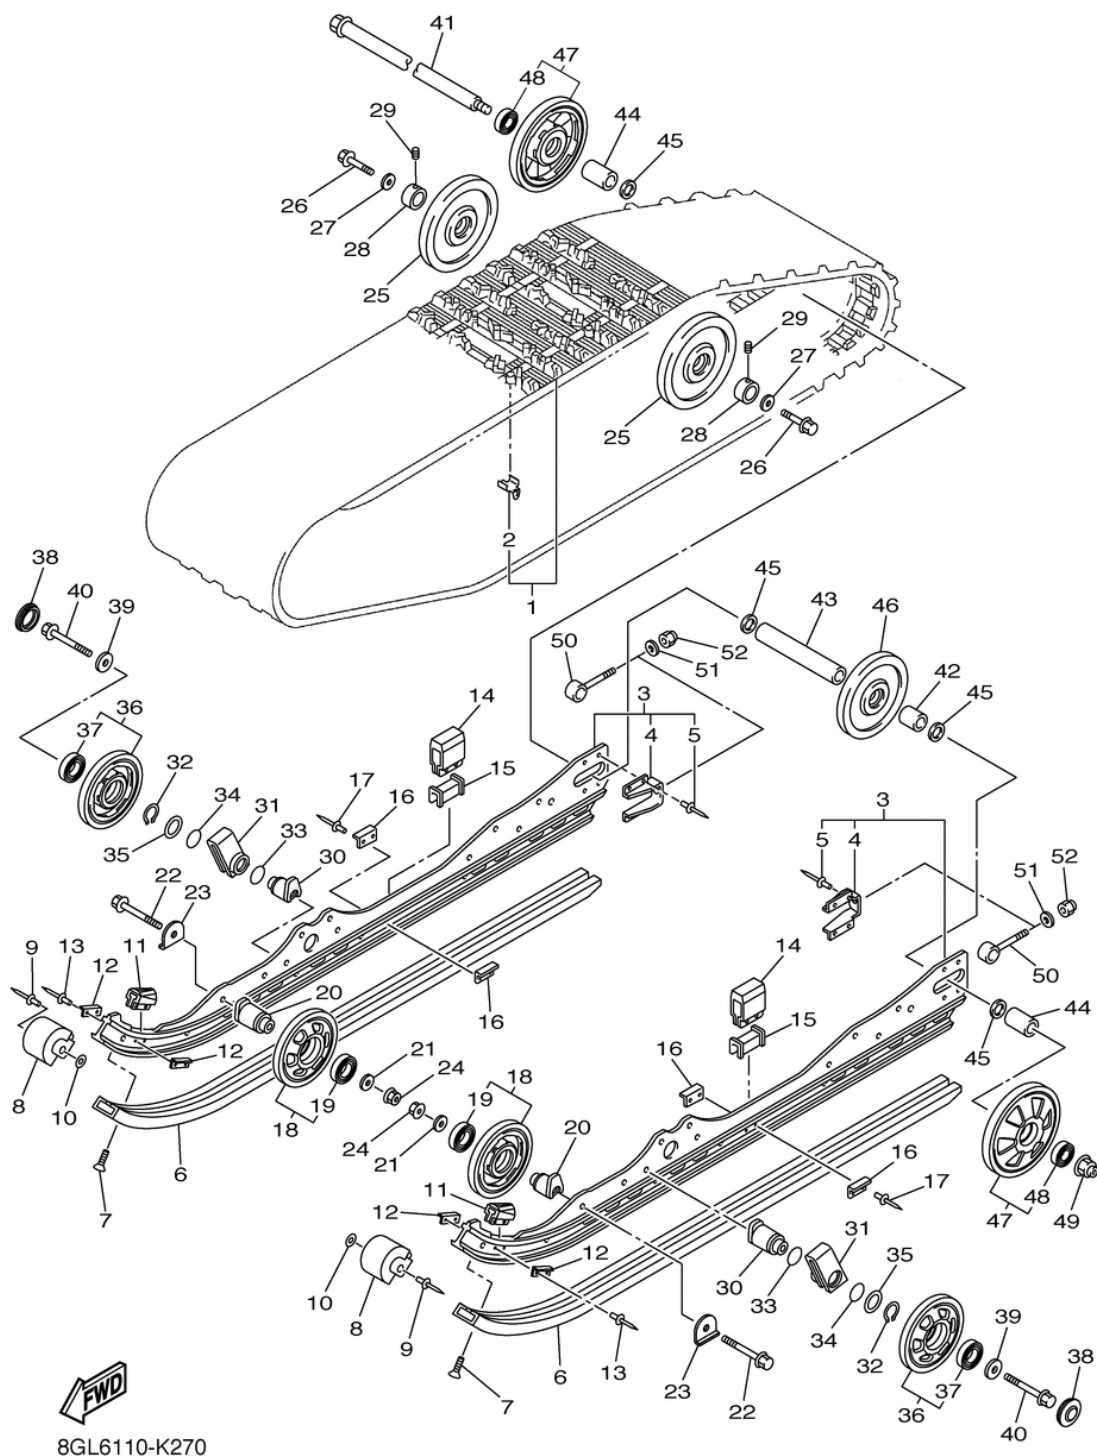

СПИСОК ДЕТАЛЕЙ ДЛЯ "TRACK SUSPENSION 1" YAMAHA FX NYTRO FX10AW

//OEM.MOTO-ALL.RU/

ТЕЛ.: +7 (495) 177-12-75

8GL6110-K270

СПИСОК ДЕТАЛЕЙ ДЛЯ "TRACK SUSPENSION 1" YAMAHA FX NYTRO FX10AW

//OEM.MOTO-ALL.RU/

ТЕЛ.: +7 (495) 177-12-75

№	№ OEM	наличие / срок поставки	Наименование	Кол-во в узле
2	8FA-47115-09-00	Срок поставки от 22 дней	METAL, SLIDE	32
3	8GL-W4741-00-00	Срок поставки от 22 дней	FRAME, SLIDING	2
4	8DM-4741B-00-00	Срок поставки от 22 дней	BRACKET	1
5	8V0-47468-00-00	Срок поставки от 22 дней	RIVET	4
6	8GL-47421-00-00	Срок поставки от 22 дней	SMA-8GL92-00-BK	2
8	8GL-47422-00-00	Срок поставки от 22 дней	RUNNER, SLIDING 2	2
9	90267-48194-00	Срок поставки от 22 дней	RIVET,BLIND	4
10	90201-047R8-00	Срок поставки от 22 дней	WASHER,PLATE	4
11	8ES-47456-00-00	Срок поставки от 22 дней	DAMPER 1	2
12	8K2-47458-01-00	Срок поставки от 22 дней	PLATE,DAMPER	4
13	90267-48199-00	Срок поставки от 3 дней	RIVET, BLIND	4
14	8GL-47457-00-00	Срок поставки от 22 дней	DAMPER 2	2
15	8GL-47573-00-00	Срок поставки от 22 дней	SPACER	2
16	8AX-47458-00-00	Срок поставки от 22 дней	PLATE, DAMPER	4
17	90267-48199-00	Срок поставки от 3 дней	RIVET, BLIND	4
19	93306-00507-00	Срок поставки от 22 дней	BEARING	1
20	8ES-47419-00-00	Срок поставки от 22 дней	BRACKET 7	2
21	90201-101U2-00	Срок поставки от 22 дней	WASHER,PLATE	2
22	90105-10233-00	Срок поставки от 22 дней	BOLT, FLANGE	2
23	90214-10003-00	Срок поставки от 22 дней	WASHER, CLAW	2
24	95602-10200-00	Срок поставки от 22 дней	NUT,SELF LOCKING	2
25	8CR-47550-00-00	Срок поставки от 22 дней	GUIDE, WHEEL	2
27	90201-10064-00	Срок поставки от 22 дней	WASHER, PLATE	2
28	8FS-47365-00-00	Срок поставки от 22 дней	COLLAR 1	2
29	90113-06039-00	Срок поставки от 22 дней	BOLT,SET	2
30	8ES-47419-10-00	В наличии	BRACKET 7	2
31	8ES-47446-00-00	Срок поставки от 22 дней	HOOK 1	2
33	93210-35537-00	Срок поставки от 22 дней	O-RING	2
35	90201-35013-00	Срок поставки от 22 дней	WASHER, PLATE	2
37	93306-00507-00	Срок поставки от 22 дней	BEARING	1
38	8HF-47317-00-00	Срок поставки от 22 дней	CAP, WHEEL	2
39	90201-101U2-00	Срок поставки от 22 дней	WASHER,PLATE	2
40	90105-10233-00	Срок поставки от 22 дней	BOLT, FLANGE	2
41	8L8-47520-10-00	Срок поставки от 22 дней	REAR AXLE COMP.	1
42	90387-20015-00	Срок поставки от 22 дней	COLLAR	1
43	90387-20016-00	Срок поставки от 22 дней	COLLAR	1
44	90387-20019-00	Срок поставки от 22 дней	COLLAR	2
45	90201-20022-00	Срок поставки от 22 дней	WASHER, PLATE	4