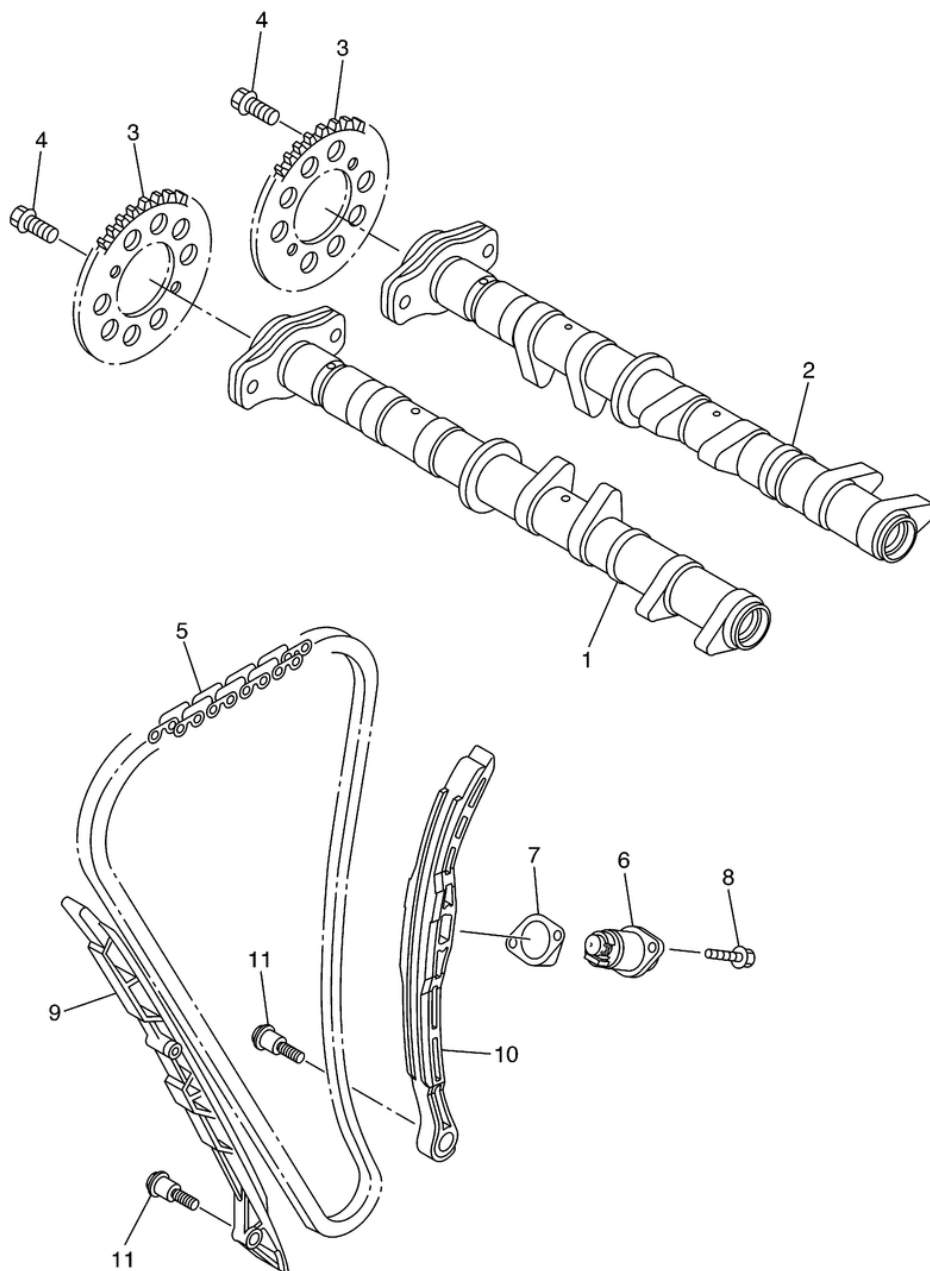

СПИСОК ДЕТАЛЕЙ ДЛЯ "CAMSHAFT CHAIN" YAMAHA FX NYTRO FX10ZB FX10ZW

//OEM.MOTO-ALL.RU/

ТЕЛ.: +7 (495) 177-12-75

8GL100-G040

СПИСОК ДЕТАЛЕЙ ДЛЯ "CAMSHAFT CHAIN" YAMAHA FX NYTRO FX10ZB FX10ZW

//OEM.MOTO-ALL.RU/

ТЕЛ.: +7 (495) 177-12-75

№	№ OEM	наличие / срок поставки	Наименование	Кол-во в узле
1	8GL-12170-00-00	Срок поставки от 22 дней	CAMSHAFT ASSY 1	1
2	8GL-12180-00-00	Срок поставки от 22 дней	CAMSHAFT ASSY 2	1
3	8GL-12176-00-00	Срок поставки от 22 дней	SPROCKET, CAM CHAIN	2
4	90105-07004-00	Срок поставки от 22 дней	BOLT, FLANGE	4
5	94591-57140-00	Срок поставки от 22 дней	CHAIN	1
6	8GL-12210-00-00	Срок поставки от 22 дней	TENSIONER ASSY, CAM	1
7	2C0-12213-00-00	Срок поставки от 22 дней	GASKET, TENSIONER CA	1
8	90110-06106-00	Срок поставки от 22 дней	BOLT, HEXAGON SOCKET	2
9	8GL-12251-01-00	Срок поставки от 22 дней	DAMPER, CHAIN 1	1
10	8GL-12252-01-00	Срок поставки от 22 дней	DAMPER, CHAIN 2	1