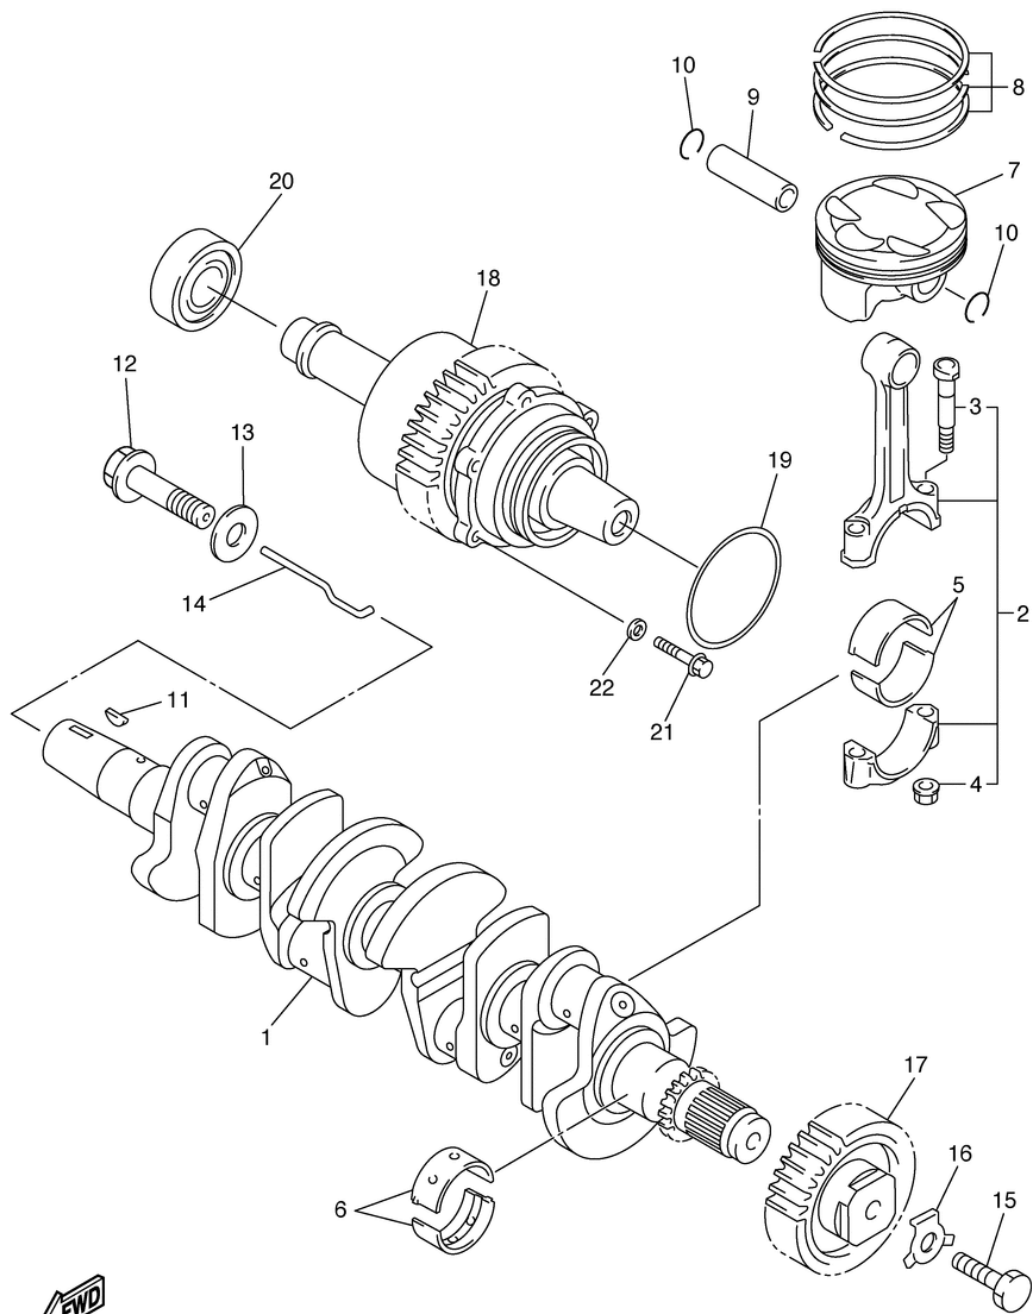

# СПИСОК ДЕТАЛЕЙ ДЛЯ "CRANKSHAFT PISTON" YAMAHA APEX RX10RZW

//OEM.MOTO-ALL.RU/

ТЕЛ.: +7 (495) 177-12-75

8FP1100-E021

# СПИСОК ДЕТАЛЕЙ ДЛЯ "CRANKSHAFT PISTON" YAMAHA APEX RX10RZW

//OEM.MOTO-ALL.RU/

ТЕЛ.: +7 (495) 177-12-75

№	№ OEM	наличие / срок поставки	Наименование	Кол-во в узле
1	8FP-11411-00-00	Срок поставки от 22 дней	CRANKSHAFT	1
2	5PW-11650-00-00	Срок поставки от 22 дней	CONNECTING ROD ASSY	4
3	5JW-11654-00-00	Срок поставки от 22 дней	BOLT, CONNECTING ROD	2
4	90179-08327-00	Срок поставки от 22 дней	NUT,SPEC'L SHAPE	2
5	3GM-11656-00-00	Срок поставки от 22 дней	PLANE BRNG,CON ROD	8
5	3GM-11656-10-00	Срок поставки от 22 дней	PLANE BRNG,CON ROD	8
5	3GM-11656-B0-00	Срок поставки от 22 дней	PLANE BEARING, CON	8
5	3GM-11656-A0-00	Срок поставки от 22 дней	PLANE BEARING, CON	8
6	8FA-11416-B0-00	Срок поставки от 22 дней	PLANE BEARING, CRANK	10
6	8FA-11416-00-00	Срок поставки от 22 дней	PLANE BEARING, CRANK	10
6	8FA-11416-10-00	Срок поставки от 22 дней	PLANE BEARING, CRANK	10
6	8FA-11416-20-00	Срок поставки от 22 дней	PLANE BEARING, CRANK	10
6	8FA-11416-A0-00	Срок поставки от 22 дней	PLANE BEARING, CRANK	10
8	8FU-11603-00-00	Срок поставки от 22 дней	PISTON RING SET (STD	4
9	4XV-11633-00-00	Срок поставки от 22 дней	PIN, PISTON	4
10	90468-12069-00	Срок поставки от 22 дней	CLIP	8
11	90280-05029-00	Срок поставки от 22 дней	KEY,WOODRUFF	1
12	90105-12032-00	Срок поставки от 22 дней	BOLT, FLANGE	1
14	5JW-11455-00-00	Срок поставки от 22 дней	SHAFT 1	1
15	90101-10009-00	Срок поставки от 22 дней	BOLT	1
16	90215-10001-00	Срок поставки от 22 дней	WASHER, LOCK	1
17	8FP-16111-00-00	Срок поставки от 22 дней	GEAR, PRIMARY DRIVE	1
18	8FP-11406-00-00	Срок поставки от 22 дней	SHAFT ASSY	1
19	93210-56459-00	Срок поставки от 22 дней	O-RING	1
20	93306-27209-00	Срок поставки от 22 дней	BEARING	1
21	95817-06025-00	Срок поставки от 22 дней	BOLT,FLANGE	6
22	90430-06166-00	Срок поставки от 22 дней	GASKET	6