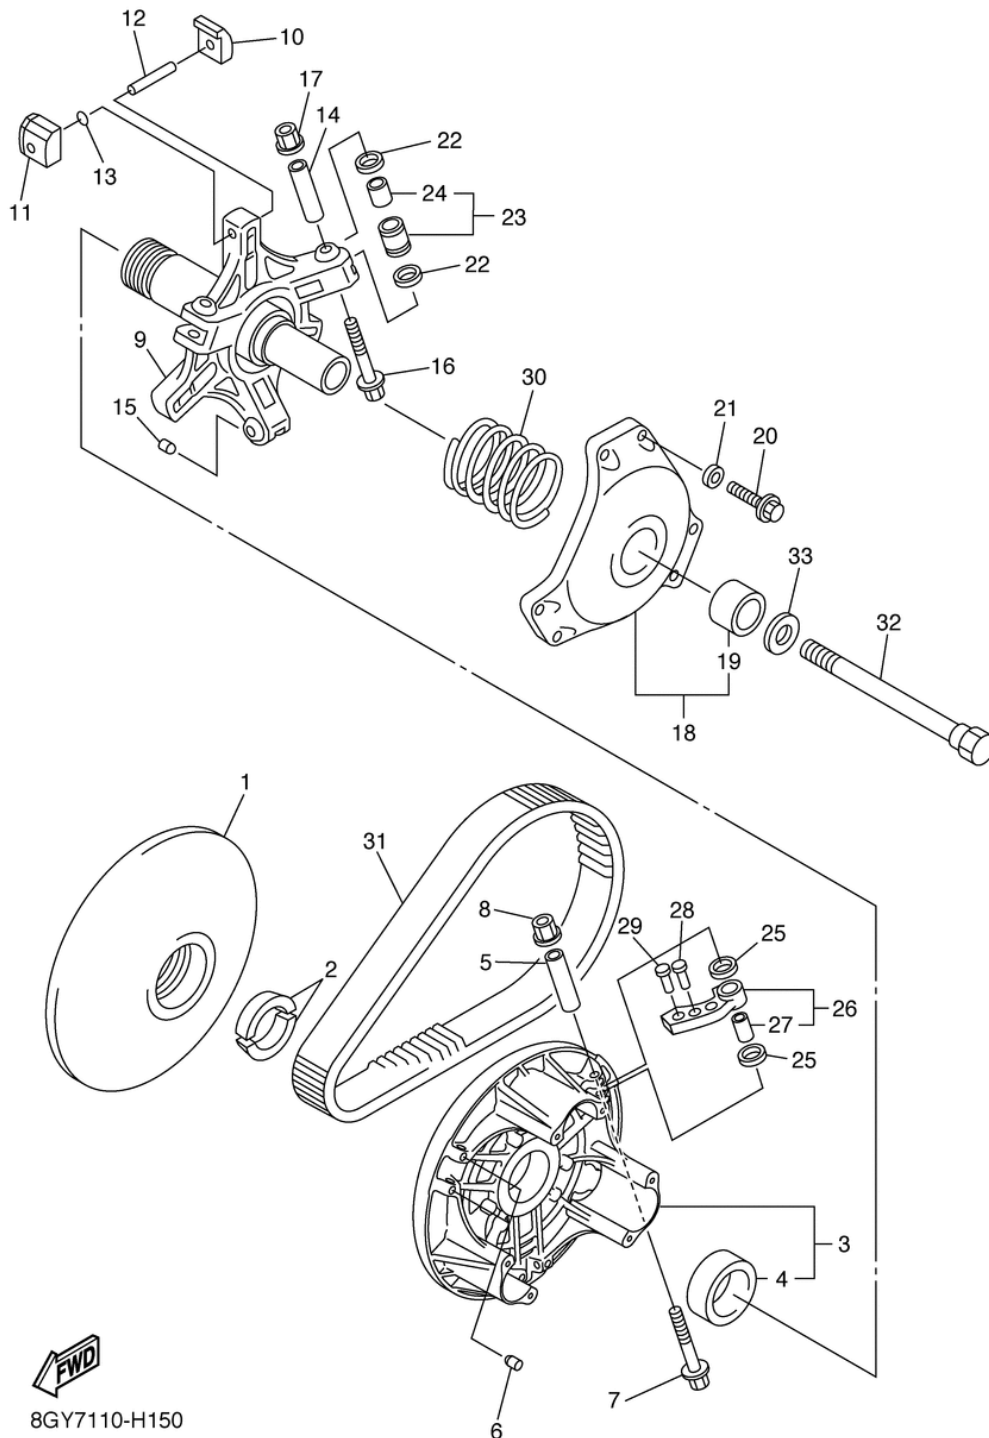

СПИСОК ДЕТАЛЕЙ ДЛЯ "PRIMARY SHEAVE" YAMAHA APEX MTX RX10MTZW

//OEM.MOTO-ALL.RU/

ТЕЛ.: +7 (495) 177-12-75

СПИСОК ДЕТАЛЕЙ ДЛЯ "PRIMARY SHEAVE" YAMAHA APEX MTX RX10MTZW

//OEM.MOTO-ALL.RU/

ТЕЛ.: +7 (495) 177-12-75

№	№ OEM	наличие / срок поставки	Наименование	Кол-во в узле
1	8FA-17611-01-00	Срок поставки от 22 дней	SHEAVE, PRIMARY FIXE	1
2	8V0-17639-00-00	Срок поставки от 22 дней	STOPPER	2
3	8FP-17620-00-00	Срок поставки от 22 дней	PRIMARY SLIDING SHEA	1
4	90384-41242-00	Срок поставки от 22 дней	BUSH,BIMETAL FORM	1
5	90387-0514T-00	Срок поставки от 22 дней	COLLAR	3
7	90105-05644-00	Срок поставки от 22 дней	BOLT,WASHER BASED	3
8	95607-05200-00	Срок поставки от 22 дней	NUT,U FLANGE	3
9	8FA-17640-01-00	Срок поставки от 22 дней	SPIDER COMPLETE	1
10	8BW-17653-00-00	Срок поставки от 22 дней	SLIDER	3
11	8ES-17653-00-00	Срок поставки от 22 дней	SLIDER	3
12	91609-50032-00	Срок поставки от 22 дней	PIN, SPRING	3
13	8ES-17655-00-00	Срок поставки от 22 дней	DAMPER, SLIDER	3
14	90387-0514U-00	Срок поставки от 22 дней	COLLAR	3
16	90105-05644-00	Срок поставки от 22 дней	BOLT,WASHER BASED	3
17	95607-05200-00	Срок поставки от 22 дней	NUT,U FLANGE	3
18	8DF-17630-00-00	Срок поставки от 22 дней	PRIMARY SHEAVE CAP	1
19	90380-28237-00	Срок поставки от 22 дней	BUSH,SOLID	1
20	97017-06030-00	Срок поставки от 22 дней	BOLT,HEXAGON	6
21	92907-06600-00	Срок поставки от 22 дней	WASHER, PLATE (6TA	6
22	90202-09227-00	Срок поставки от 22 дней	WASHER,PLATE	6
23	8FG-17624-20-00	Срок поставки от 22 дней	ROLLER, COMP	3
24	90386-09001-00	Срок поставки от 22 дней	BUSH	1
25	90202-08204-00	Срок поставки от 22 дней	WASHER,PLATE	6
26	8FS-17605-00-00	Срок поставки от 22 дней	WEIGHT COMP	3
27	90386-08002-00	Срок поставки от 22 дней	BUSH	1
28	90266-06002-00	Срок поставки от 22 дней	RIVET	3
29	90266-06002-00	Срок поставки от 22 дней	RIVET	3
30	90501-581L5-00	Срок поставки от 22 дней	SPRING,COMPRESSION	1
31	8DN-17641-01-00	Срок поставки от 22 дней	V-BELT	1
32	8V0-17647-00-00	Срок поставки от 22 дней	Волт	5