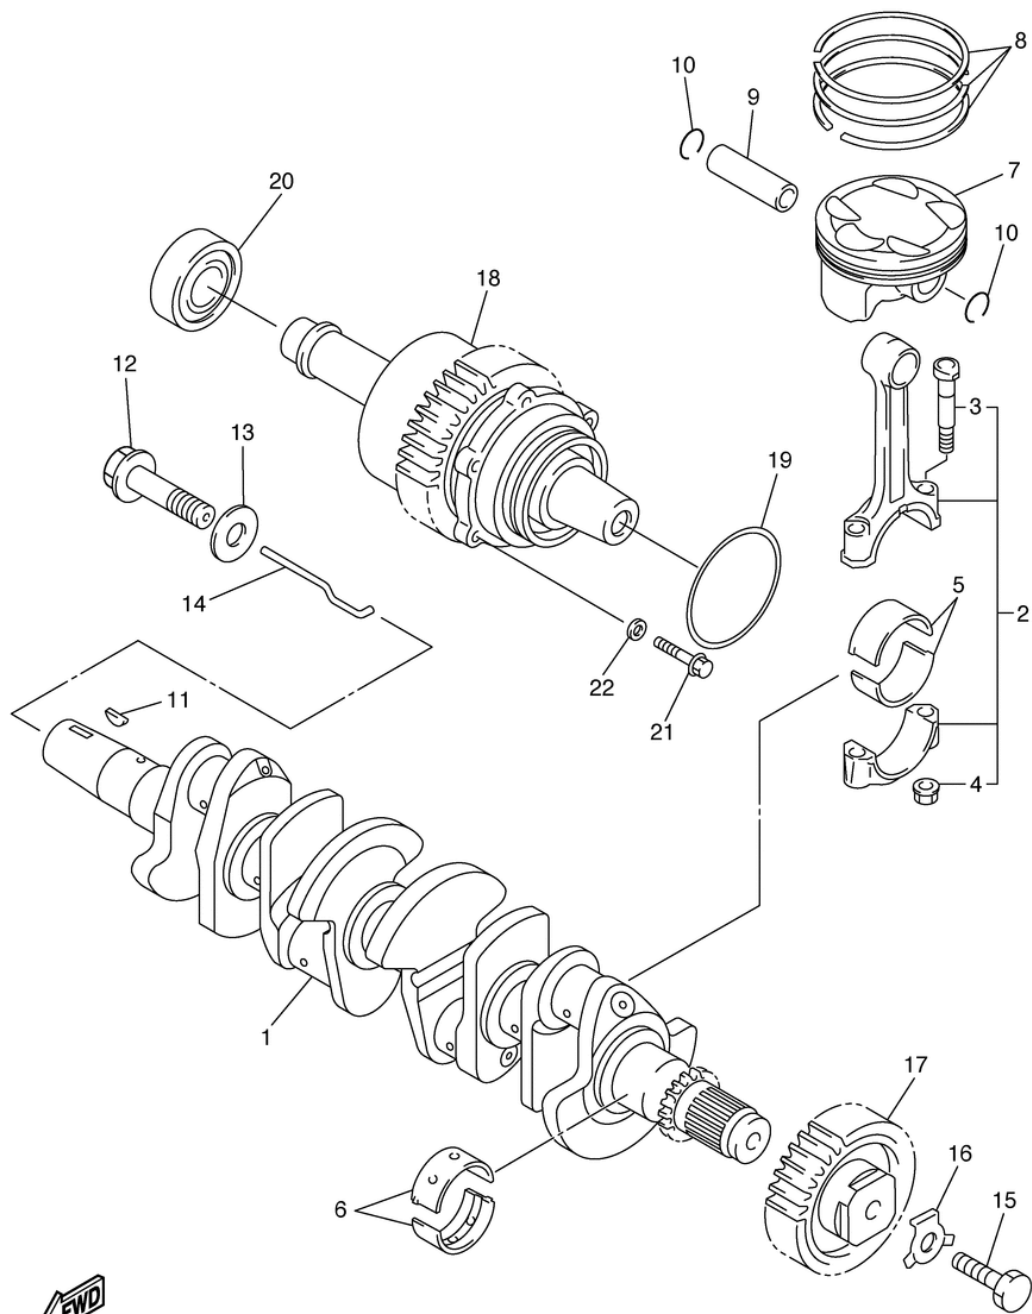

СПИСОК ДЕТАЛЕЙ ДЛЯ "CRANKSHAFT PISTON" YAMAHA APEX MTX RX10MTYL_RX10MTYB

//OEM.MOTO-ALL.RU/

ТЕЛ.: +7 (495) 177-12-75

8FP1100-E020

СПИСОК ДЕТАЛЕЙ ДЛЯ "CRANKSHAFT PISTON" YAMAHA APEX MTX RX10MTYL_RX10MTYB

//OEM.MOTO-ALL.RU/

ТЕЛ.: +7 (495) 177-12-75

№	№ OEM	наличие / срок поставки	Наименование	Кол-во в узле
1	8FP-11411-00-00	Срок поставки от 22 дней	CRANKSHAFT	1
2	5PW-11650-00-00	Срок поставки от 22 дней	CONNECTING ROD ASSY	4
3	5JW-11654-00-00	Срок поставки от 22 дней	BOLT, CONNECTING ROD	2
4	90179-08327-00	Срок поставки от 22 дней	NUT,SPEC'L SHAPE	2
5	3GM-11656-00-00	Срок поставки от 22 дней	PLANE BRNG,CON ROD	8
5	3GM-11656-10-00	Срок поставки от 22 дней	PLANE BRNG,CON ROD	8
5	3GM-11656-B0-00	Срок поставки от 22 дней	PLANE BEARING, CON	8
5	3GM-11656-A0-00	Срок поставки от 22 дней	PLANE BEARING, CON	8
6	8FA-11416-B0-00	Срок поставки от 22 дней	PLANE BEARING, CRANK	10
6	8FA-11416-00-00	Срок поставки от 22 дней	PLANE BEARING, CRANK	10
6	8FA-11416-10-00	Срок поставки от 22 дней	PLANE BEARING, CRANK	10
6	8FA-11416-20-00	Срок поставки от 22 дней	PLANE BEARING, CRANK	10
6	8FA-11416-A0-00	Срок поставки от 22 дней	PLANE BEARING, CRANK	10
8	8FU-11603-00-00	Срок поставки от 22 дней	PISTON RING SET (STD	4
9	4XV-11633-00-00	Срок поставки от 22 дней	PIN, PISTON	4
10	90468-12069-00	Срок поставки от 22 дней	CLIP	8
11	90280-05029-00	Срок поставки от 22 дней	KEY,WOODRUFF	1
12	90105-12032-00	Срок поставки от 22 дней	BOLT, FLANGE	1
14	5JW-11455-00-00	Срок поставки от 22 дней	SHAFT 1	1
15	90101-10009-00	Срок поставки от 22 дней	BOLT	1
16	90215-10001-00	Срок поставки от 22 дней	WASHER, LOCK	1
17	8FP-16111-00-00	Срок поставки от 22 дней	GEAR, PRIMARY DRIVE	1
18	8FP-11406-00-00	Срок поставки от 22 дней	SHAFT ASSY	1
19	93210-56459-00	Срок поставки от 22 дней	O-RING	1
20	93306-27209-00	Срок поставки от 22 дней	BEARING	1
21	95817-06025-00	Срок поставки от 22 дней	BOLT,FLANGE	6
22	90430-06166-00	Срок поставки от 22 дней	GASKET	6