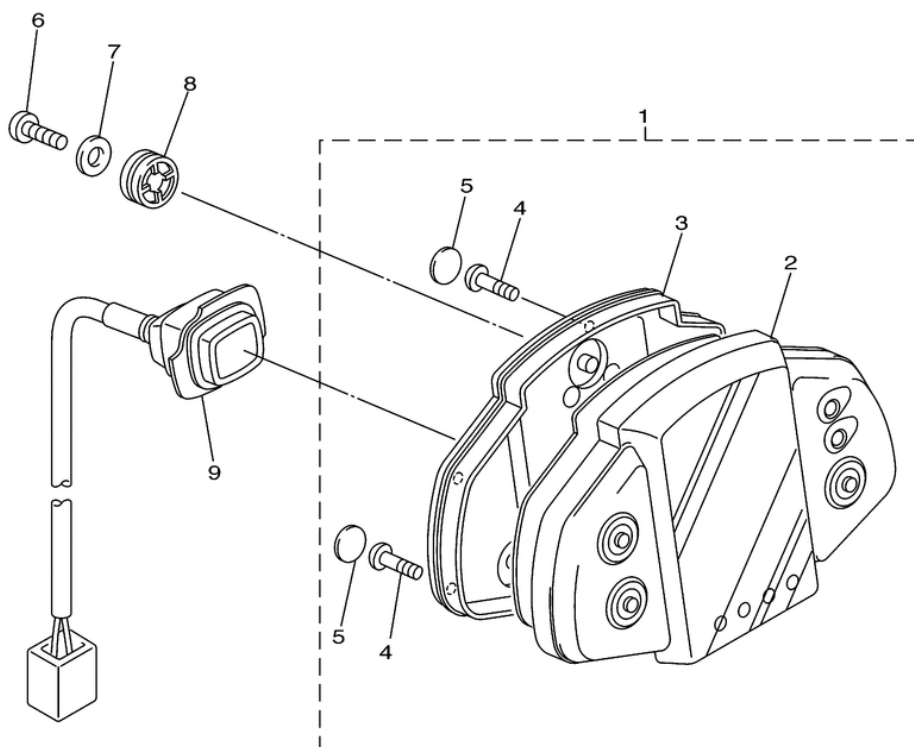

# СПИСОК ДЕТАЛЕЙ ДЛЯ "МЕТЕР" YAMAHA FX NYTRO RTX FX10RTRXW FX10RTRXL

//OEM.MOTO-ALL.RU/

ТЕЛ.: +7 (495) 177-12-75

8GL1100-G400

# СПИСОК ДЕТАЛЕЙ ДЛЯ "МЕТЕР" ЯМАНА FX NYTRO RTX FX10RTRXW\_FX10RTRXL

//OEM.MOTO-ALL.RU/

ТЕЛ.: +7 (495) 177-12-75

№	№ OEM	наличие / срок поставки	Наименование	Кол-во в узле
1	8GL-83500-00-00	Срок поставки от 22 дней	METER ASSY	1
2	8GC-W835E-00-00	Срок поставки от 22 дней	CASE, METER UPPER	1
3	8GC-W8357-00-00	Срок поставки от 22 дней	CASE, SPEEDOMETER LO	1
4	5PW-8352S-00-00	Срок поставки от 22 дней	SCREW, PANEL FITTING	6
5	8GC-21732-00-00	Срок поставки от 22 дней	SEAL 1	5
6	90167-05076-00	Срок поставки от 22 дней	SCREW, TAPPING(4TX	3
7	90201-05725-00	Срок поставки от 22 дней	WASHER, PLATE	3
8	4XV-83513-00-00	Срок поставки от 22 дней	DAMPER	3
9	8GL-82531-00-00	Срок поставки от 22 дней	WIRE, LEAD	1