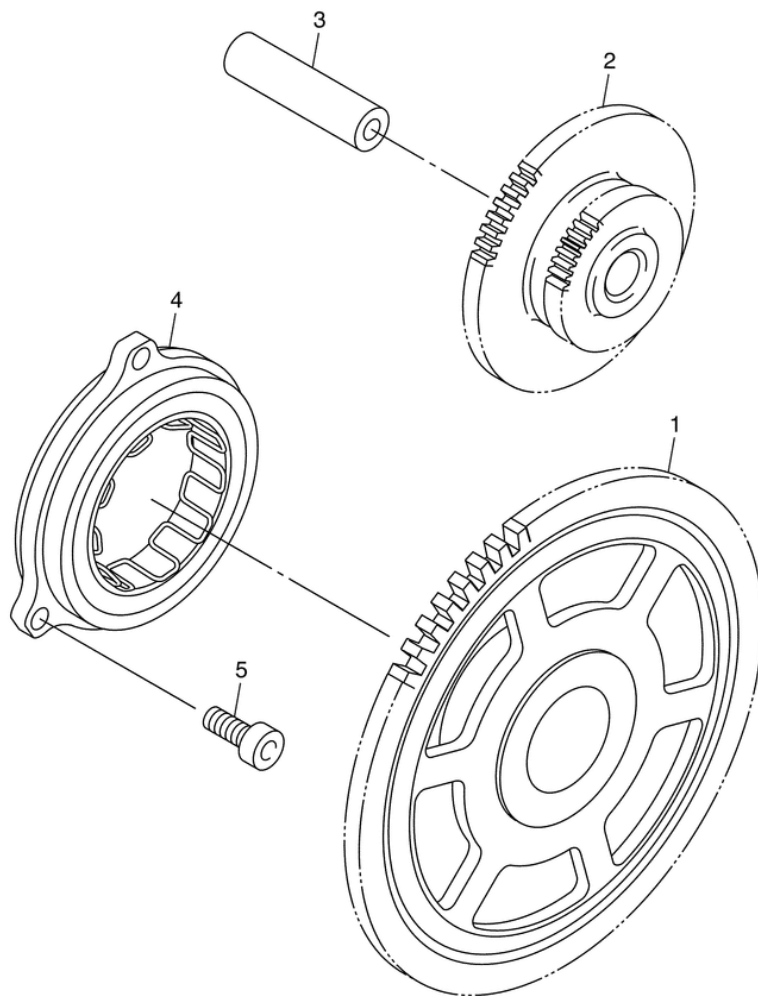

СПИСОК ДЕТАЛЕЙ ДЛЯ "STARTER" YAMAHA APEX MTX RX10MTXL

//OEM.MOTO-ALL.RU/

ТЕЛ.: +7 (495) 177-12-75

8FA1100-B140

СПИСОК ДЕТАЛЕЙ ДЛЯ "STARTER" YAMAHA APX RX10MTXL

//OEM.MOTO-ALL.RU/

ТЕЛ.: +7 (495) 177-12-75

№	№ OEM	наличие / срок поставки	Наименование	Кол-во в узле
1	8FA-15515-00-00	Срок поставки от 22 дней	GEAR 3	1
2	8FA-15512-00-00	Срок поставки от 22 дней	GEAR, IDLER 1	1
4	8FA-15570-00-00	Срок поставки от 22 дней	STARTER CLUTCH ASSY	1