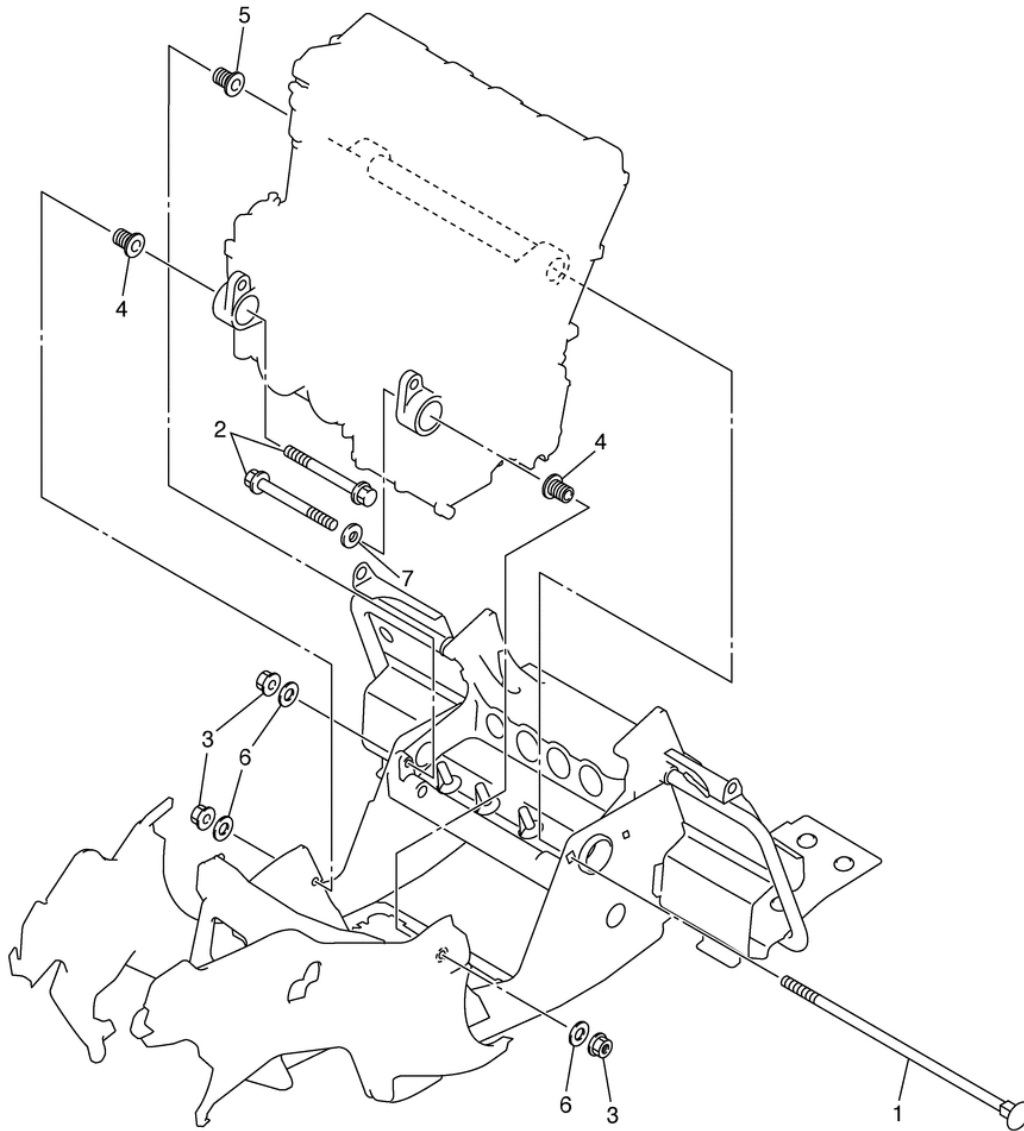

СПИСОК ДЕТАЛЕЙ ДЛЯ "ENGINE BRACKET" YAMAHA APEX RTX RX10RTW

//OEM.MOTO-ALL.RU/

ТЕЛ.: +7 (495) 177-12-75

8FA3100-C170

СПИСОК ДЕТАЛЕЙ ДЛЯ "ENGINE BRACKET" YAMAHA APEX RTX RX10RTW

//OEM.MOTO-ALL.RU/

ТЕЛ.: +7 (495) 177-12-75

№	№ OEM	наличие / срок поставки	Наименование	Кол-во в узле
1	8FA-21481-00-00	Срок поставки от 22 дней	BOLT, ENGINE MOUNTIN	1
2	95817-12100-00	Срок поставки от 22 дней	BOLT, FLANGE	2
4	8FG-21495-00-00	Срок поставки от 22 дней	BOLT, ENGINE ADJUSTI	2
5	8FG-2149C-00-00	Срок поставки от 22 дней	BOLT	1
6	90201-120T5-00	Срок поставки от 22 дней	WASHER,PLATE	3
7	90201-125A3-00	Срок поставки от 22 дней	WASHER,PLATE	1