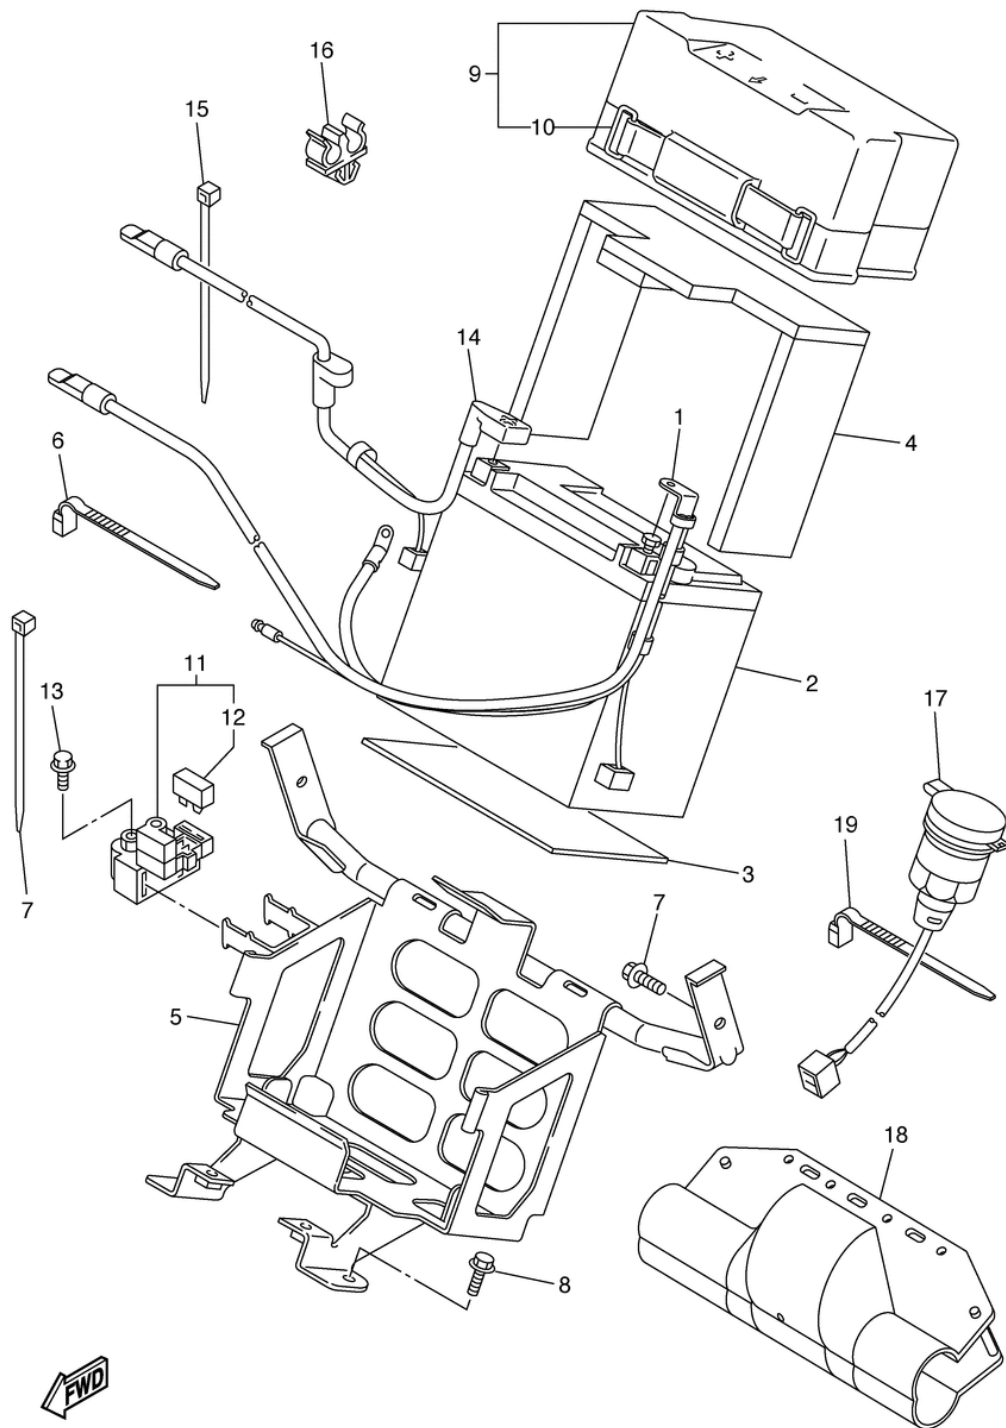

# СПИСОК ДЕТАЛЕЙ ДЛЯ "ELECTRICAL 2" YAMAHA APEX MOUNTAIN RX10MW\_RX10MSW

//OEM.MOTO-ALL.RU/

ТЕЛ.: +7 (495) 177-12-75

8FP1100-E440

# СПИСОК ДЕТАЛЕЙ ДЛЯ "ELECTRICAL 2" YAMAHA APEX MOUNTAIN RX10MW\_RX10MSW

//OEM.MOTO-ALL.RU/

ТЕЛ.: +7 (495) 177-12-75

№	№ OEM	наличие / срок поставки	Наименование	Кол-во в узле
1	8FP-82116-00-00	Срок поставки от 22 дней	WIRE, MINUS LEAD	1
3	8FA-82122-00-00	Срок поставки от 22 дней	SEAT, BATTERY	1
4	8FU-82136-00-00	Срок поставки от 22 дней	PLATE, BATTERY FITTI	1
5	8FP-2199G-00-00	Срок поставки от 22 дней	BRACKET, BATTERY	1
6	90464-15195-00	Срок поставки от 22 дней	CLAMP	1
9	8FU-82129-00-00	Срок поставки от 22 дней	COVER, BATTERY	1
10	8DM-82131-10-00	Срок поставки от 22 дней	BAND, BATTERY	1
11	5LW-81940-02-00	Срок поставки от 22 дней	STARTER RELAY ASSY	1
12	42X-82151-00-00	Срок поставки от 22 дней	FUSE (10A-BL	2
13	95027-06008-00	Срок поставки от 22 дней	BOLT,SMALL FLANGE	2
14	8FP-82115-00-00	Срок поставки от 22 дней	WIRE, PLUS LEAD	1
16	90464-08126-00	Срок поставки от 22 дней	CLAMP	1
17	8FP-8254B-00-00	Срок поставки от 22 дней	TERMINAL COMP.	1
18	8FP-8252U-00-00	Срок поставки от 22 дней	COVER	1
19	90464-15195-00	Срок поставки от 22 дней	CLAMP	2