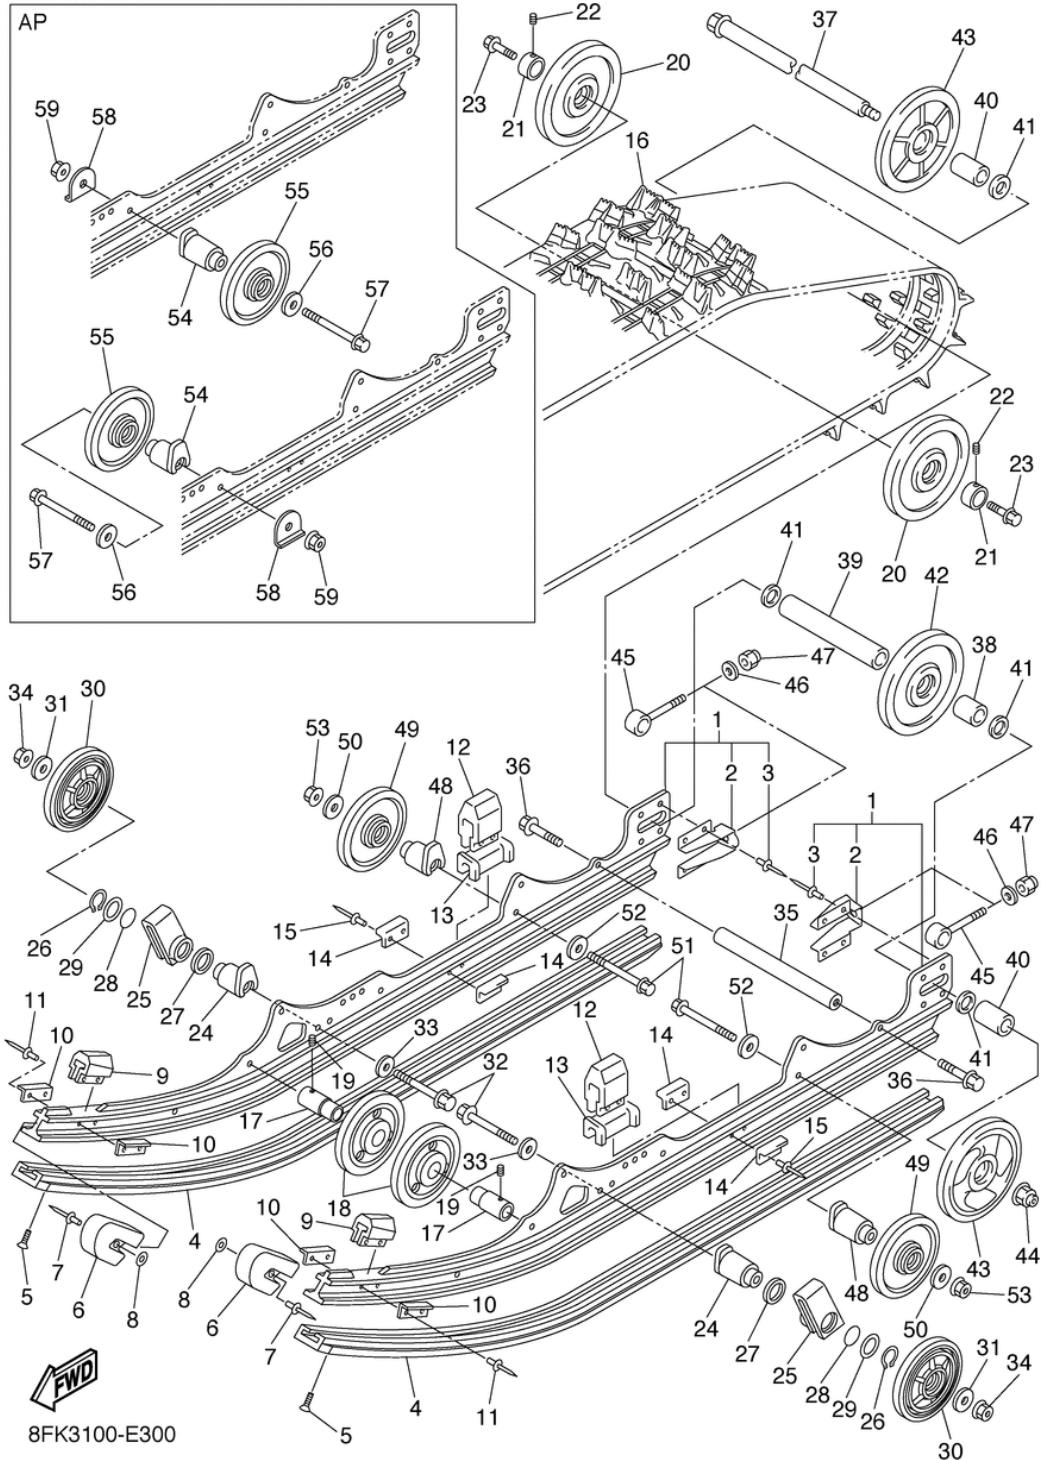

СПИСОК ДЕТАЛЕЙ ДЛЯ "TRACK SUSPENSION 1" YAMAHA APEX MOUNTAIN RX10ML

//OEM.MOTO-ALL.RU/

ТЕЛ.: +7 (495) 177-12-75

СПИСОК ДЕТАЛЕЙ ДЛЯ "TRACK SUSPENSION 1" YAMAHA APEX MOUNTAIN RX10ML

//OEM.MOTO-ALL.RU/

ТЕЛ.: +7 (495) 177-12-75

№	№ OEM	наличие / срок поставки	Наименование	Кол-во в узле
1	8FS-W4741-00-00	Срок поставки от 22 дней	FRAME, SLIDING	2
2	8DM-4741B-00-00	Срок поставки от 22 дней	BRACKET	1
3	8V0-47468-00-00	Срок поставки от 22 дней	RIVET	4
6	8ED-47422-00-00	Срок поставки от 22 дней	RUNNER, SLIDING 2	2
7	90267-48194-00	Срок поставки от 22 дней	RIVET,BLIND	2
8	90201-047R8-00	Срок поставки от 22 дней	WASHER,PLATE	2
9	8ES-47456-00-00	Срок поставки от 22 дней	DAMPER 1	2
10	8K2-47458-01-00	Срок поставки от 22 дней	PLATE,DAMPER	4
11	90267-48199-00	Срок поставки от 3 дней	RIVET, BLIND	4
12	8CM-47457-00-00	Срок поставки от 22 дней	DAMPER 2	2
13	8CM-47341-00-00	Срок поставки от 22 дней	SPACER	2
14	8AX-47458-00-00	Срок поставки от 22 дней	PLATE, DAMPER	4
15	90267-48199-00	Срок поставки от 3 дней	RIVET, BLIND	4
16	8FS-47110-00-00	Срок поставки от 22 дней	TRACK ASY 16X162X2.2	1
19	90113-06039-00	Срок поставки от 22 дней	BOLT,SET	2
20	8CR-47550-00-00	Срок поставки от 22 дней	GUIDE, WHEEL	2
21	8FS-47365-00-00	Срок поставки от 22 дней	COLLAR 1	2
22	90113-06039-00	Срок поставки от 22 дней	BOLT,SET	2
23	90109-10771-00	Срок поставки от 22 дней	BOLT	2
24	8ES-47419-10-00	В наличии	BRACKET 7	2
25	8ES-47446-00-00	Срок поставки от 22 дней	HOOK 1	2
27	93210-35537-00	Срок поставки от 22 дней	O-RING	2
29	90201-35013-00	Срок поставки от 22 дней	WASHER, PLATE	2
30	8FS-47310-00-00	Срок поставки от 22 дней	SUSPENSION WHEEL ASS	2
31	90201-104A7-00	Срок поставки от 19 дней	superceded	2
32	95817-10080-00	Срок поставки от 22 дней	BOLT,FLANGE	2
33	90201-106F2-00	Срок поставки от 22 дней	WASHER, PLATE	2
34	95607-10200-00	Срок поставки от 22 дней	NUT,SELF-LOCKING	2
35	8ES-47485-00-00	Срок поставки от 22 дней	SHAFT 3	1
36	90105-10092-00	Срок поставки от 22 дней	BOLT, FLANGE	2
37	8L8-47520-10-00	Срок поставки от 22 дней	REAR AXLE COMP.	1
38	90387-20015-00	Срок поставки от 22 дней	COLLAR	1
39	90387-20016-00	Срок поставки от 22 дней	COLLAR	1
40	90387-20019-00	Срок поставки от 22 дней	COLLAR	2
41	90201-205R6-00	Срок поставки от 22 дней	WASHER,PLATE	4
42	8CR-47550-10-00	Срок поставки от 22 дней	GUIDE WHEEL ASSY	1
43	8EK-47550-10-00	Срок поставки от 22 дней	GUIDE WHEEL ASSY	2