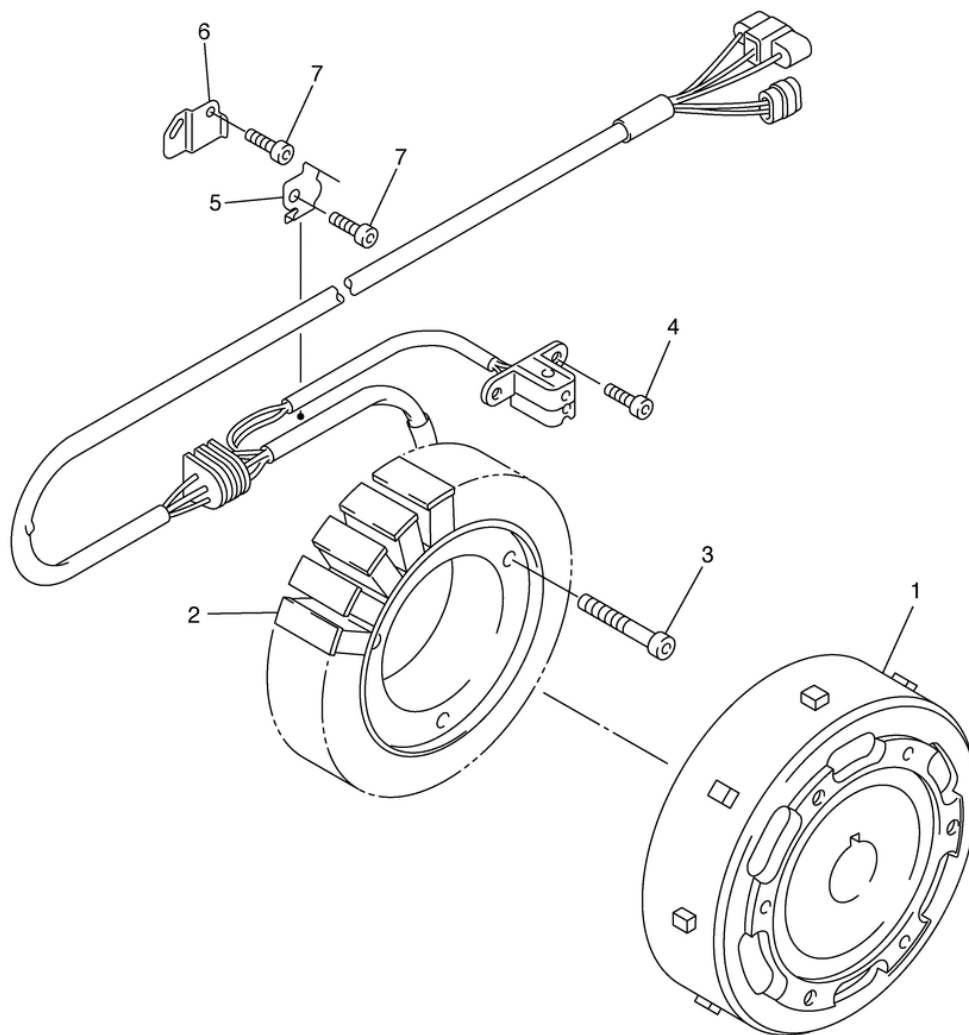

СПИСОК ДЕТАЛЕЙ ДЛЯ "GENERATOR" YAMAHA APEX GT RX10GTL

//OEM.MOTO-ALL.RU/

ТЕЛ.: +7 (495) 177-12-75

8FP1100-E370

СПИСОК ДЕТАЛЕЙ ДЛЯ "GENERATOR" YAMAHA APEX GT RX10GTL

//OEM.MOTO-ALL.RU/

ТЕЛ.: +7 (495) 177-12-75

№	№ OEM	наличие / срок поставки	Наименование	Кол-во в узле
1	8FP-81450-00-00	Срок поставки от 22 дней	ROTOR ASSY	1
3	90110-06017-00	Срок поставки от 22 дней	BOLT, HEXAGON SOCKET	3
4	90110-05011-00	Срок поставки от 22 дней	BOLT, HEXAGON SOCKET	2
5	8FP-15113-00-00	Срок поставки от 22 дней	PLATE	1
6	8FG-15191-00-00	Срок поставки от 22 дней	PLATE	1