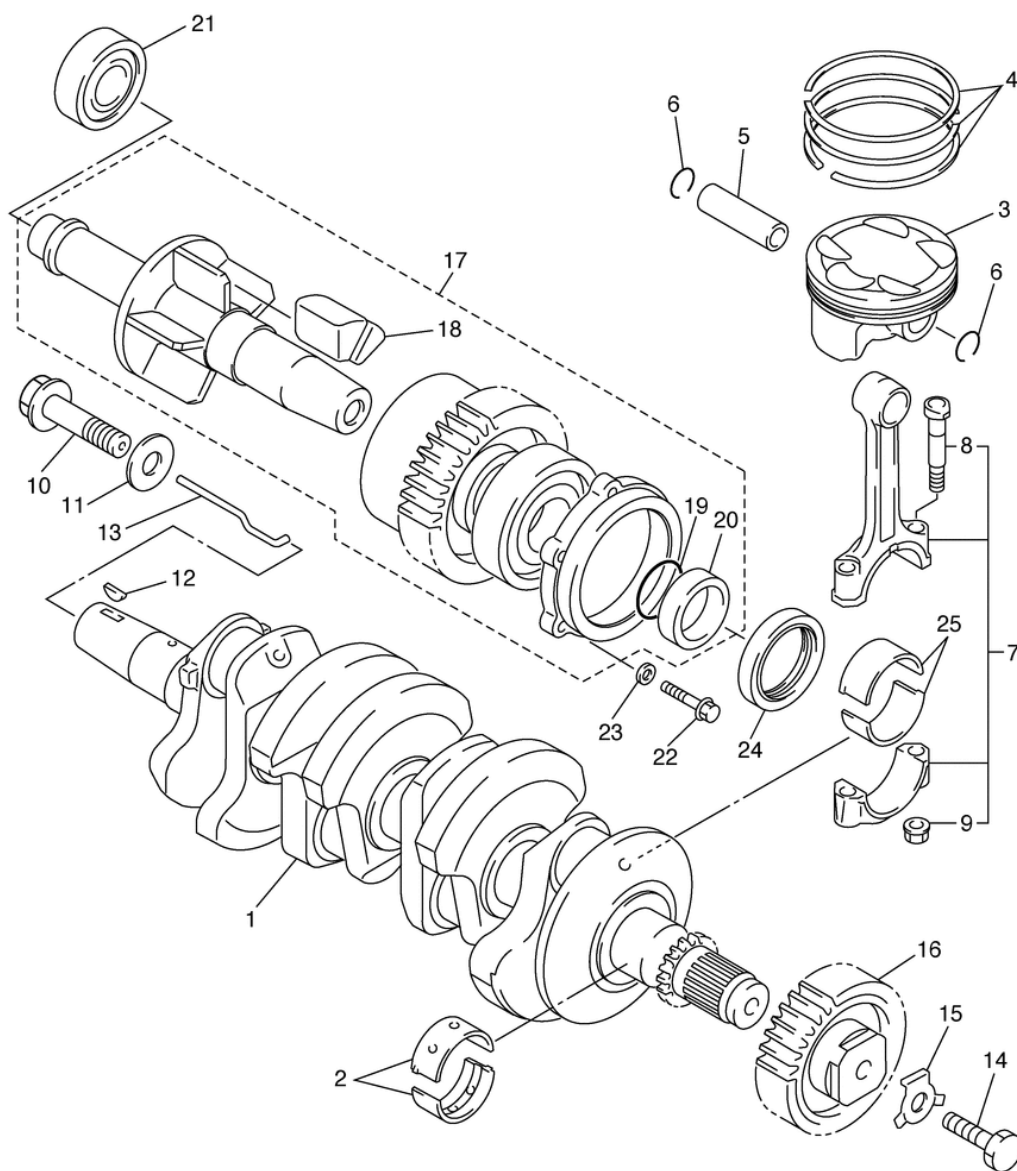

СПИСОК ДЕТАЛЕЙ ДЛЯ "CRANKSHAFT PISTON" YAMAHA RX-1 ER RX10RK RX10RSK

//OEM.MOTO-ALL.RU/

ТЕЛ.: +7 (495) 177-12-75

8FV1100-D020

СПИСОК ДЕТАЛЕЙ ДЛЯ "CRANKSHAFT PISTON" YAMAHA RX-1 ER RX10RK RX10RSK

//OEM.MOTO-ALL.RU/

ТЕЛ.: +7 (495) 177-12-75

№	№ OEM	наличие / срок поставки	Наименование	Кол-во в узле
1	8FA-11411-00-00	Срок поставки от 22 дней	CRANKSHAFT	1
2	8FA-11416-A0-00	Срок поставки от 22 дней	PLANE BEARING, CRANK	10
2	8FA-11416-00-00	Срок поставки от 22 дней	PLANE BEARING, CRANK	10
2	8FA-11416-10-00	Срок поставки от 22 дней	PLANE BEARING, CRANK	10
2	8FA-11416-20-00	Срок поставки от 22 дней	PLANE BEARING, CRANK	10
2	8FA-11416-B0-00	Срок поставки от 22 дней	PLANE BEARING, CRANK	10
4	8FU-11603-00-00	Срок поставки от 22 дней	PISTON RING SET (STD	4
5	4XV-11633-00-00	Срок поставки от 22 дней	PIN, PISTON	4
6	90468-12069-00	Срок поставки от 22 дней	CLIP	8
7	5PW-11650-00-00	Срок поставки от 22 дней	CONNECTING ROD ASSY	4
8	5JW-11654-00-00	Срок поставки от 22 дней	BOLT, CONNECTING ROD	2
9	90179-08327-00	Срок поставки от 22 дней	NUT,SPEC'L SHAPE	2
10	90105-12005-00	Срок поставки от 22 дней	BOLT, WASHER BASED	1
12	90280-05029-00	Срок поставки от 22 дней	KEY,WOODRUFF	1
13	5JW-11455-00-00	Срок поставки от 22 дней	SHAFT 1	1
14	90101-10009-00	Срок поставки от 22 дней	BOLT	1
15	90215-10001-00	Срок поставки от 22 дней	WASHER, LOCK	1
16	8FA-16111-01-00	Срок поставки от 22 дней	GEAR, PRIMARY DRIVE	1
17	8FA-11406-00-00	Срок поставки от 22 дней	SHAFT ASSY	1
19	93210-30660-00	Срок поставки от 22 дней	O-RING	1
20	8FA-11478-00-00	Срок поставки от 22 дней	COLLAR	1
21	93306-27209-00	Срок поставки от 22 дней	BEARING	1
22	95817-06025-00	Срок поставки от 22 дней	BOLT,FLANGE	6
23	90430-06166-00	Срок поставки от 22 дней	GASKET	6
24	93102-40009-00	Срок поставки от 22 дней	OIL SEAL	1
25	3GM-11656-00-00	Срок поставки от 22 дней	PLANE BRNG,CON ROD	8
25	3GM-11656-10-00	Срок поставки от 22 дней	PLANE BRNG,CON ROD	8
25	3GM-11656-A0-00	Срок поставки от 22 дней	PLANE BEARING, CON	8
25	3GM-11656-B0-00	Срок поставки от 22 дней	PLANE BEARING, CON	8