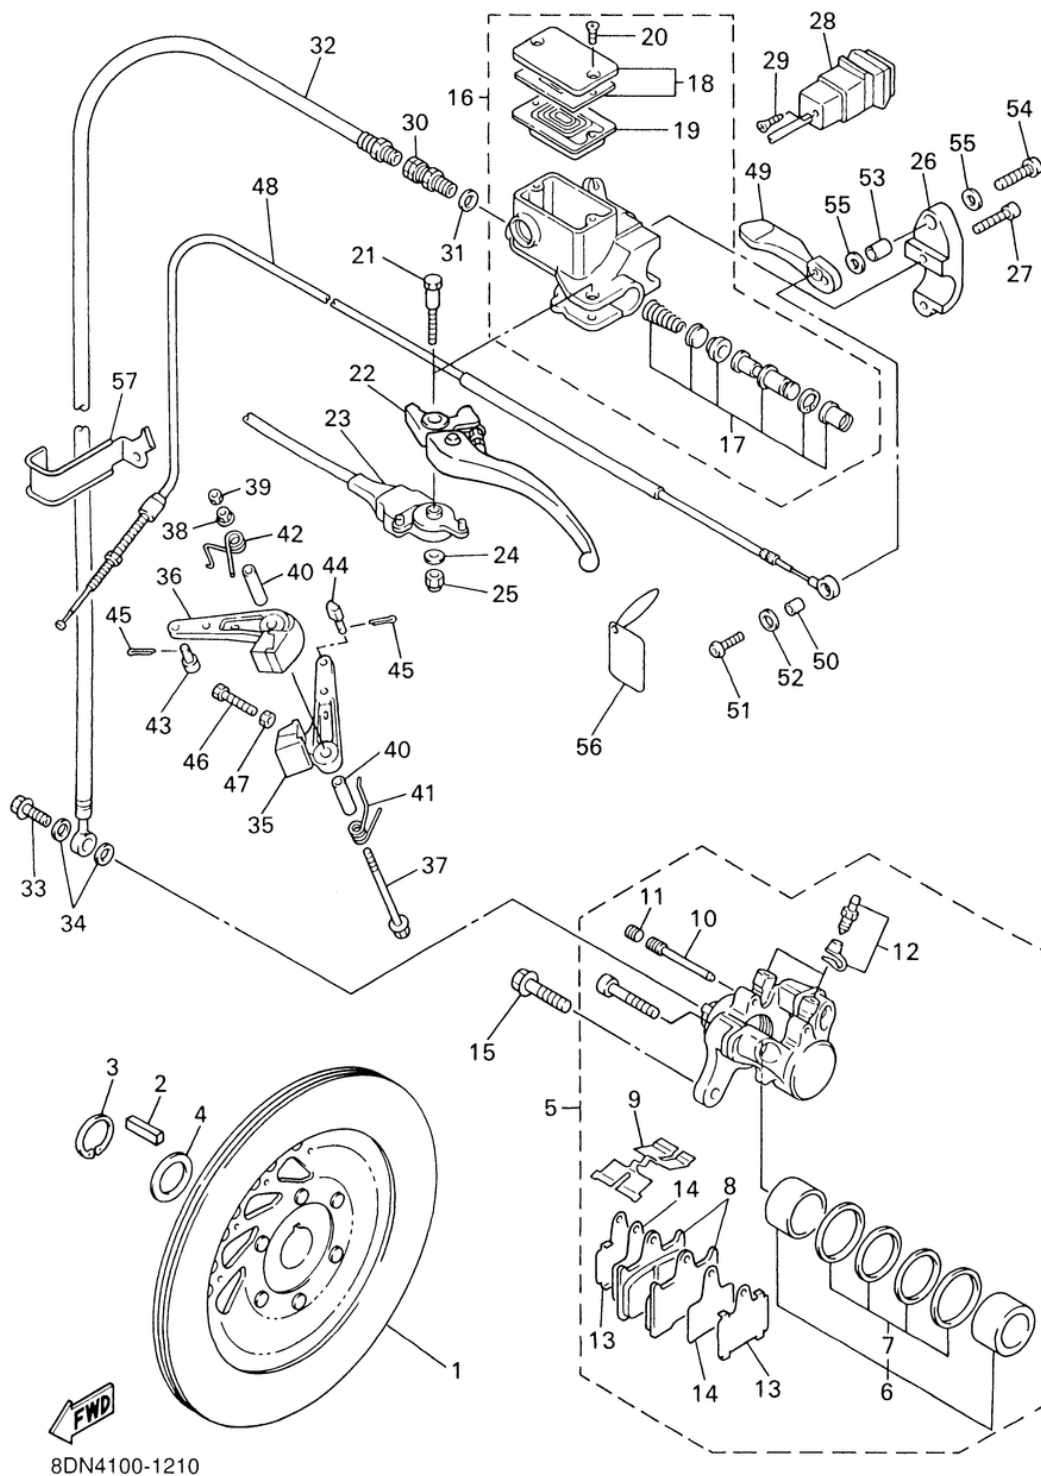

СПИСОК ДЕТАЛЕЙ ДЛЯ "BRAKE" YAMAHA SRX700 SRX700F_SRX700SF

//OEM.MOTO-ALL.RU/

ТЕЛ.: +7 (495) 177-12-75

СПИСОК ДЕТАЛЕЙ ДЛЯ "BRAKE" YAMAHA SRX700 SRX700F_SRX700SF

//OEM.MOTO-ALL.RU/

ТЕЛ.: +7 (495) 177-12-75

№	№ OEM	наличие / срок поставки	Наименование	Кол-во в узле
1	8DN-2581T-00-00	Срок поставки от 22 дней	DISC BRAKE ASSY	1
2	90281-07004-00	Срок поставки от 22 дней	KEY,SLIDING	1
3	93410-27080-00	Срок поставки от 22 дней	CIRCLIP,S-TYPE	1
4	90201-270U5-00	Срок поставки от 22 дней	WASHER,PLATE	1
6	8CR-W0057-00-00	Срок поставки от 22 дней	PISTON ASY,CALIPER	1
7	8CR-W0047-00-00	Срок поставки от 22 дней	CALIPER SEAL KIT	1
9	8CR-25919-00-00	Срок поставки от 22 дней	SUPPORT,PAD	1
10	8CR-25924-00-00	Срок поставки от 22 дней	BRAKE PAD PIN	1
11	8CR-25926-00-00	Срок поставки от 22 дней	BOLT	1
12	8CR-W0048-00-00	Срок поставки от 22 дней	BLEED SCREW KIT	2
13	8DF-2582F-00-00	Срок поставки от 22 дней	RETAINER	2
14	8DF-25828-00-00	Срок поставки от 22 дней	SHIM, CALIPER	2
15	90105-10634-00	Срок поставки от 22 дней	BOLT,WASHER BASED	2
17	8CR-W0041-00-00	Срок поставки от 22 дней	CYL KIT,MASTER	1
18	8CR-W2585-00-00	Срок поставки от 22 дней	RESERVOIR CAP SET	1
19	55U-25854-00-00	Срок поставки от 22 дней	DIAPHRAGM,RESERVOR	1
21	8CR-2589F-00-00	Срок поставки от 22 дней	BOLT, LEVER	1
22	8DN-83912-00-00	Срок поставки от 22 дней	LEVER 1, ADJUSTABLE	1
23	8CR-82530-01-00	Срок поставки от 22 дней	STOP SWITCH ASSY	1
24	8CR-8398X-00-00	Срок поставки от 22 дней	WASHER, PLAIN	1
25	95707-05300-00	Срок поставки от 22 дней	NUT, FLANGE (4GB	1
26	8CR-25867-00-00	Срок поставки от 22 дней	BRACKET,MASTER CYL	1
28	8DN-83950-00-00	Срок поставки от 22 дней	BEAM SWITCH ASSY	1
29	8CR-2589H-00-00	Срок поставки от 22 дней	SCREW	1
30	3LC-25885-00-00	Срок поставки от 22 дней	JOINT	1
31	90201-10118-00	Срок поставки от 3 дней	WASHER,PLATE	1
33	90401-10159-00	Срок поставки от 22 дней	BOLT,UNION(3GM	1
34	90201-10118-00	Срок поставки от 3 дней	WASHER,PLATE	2
35	8CR-25730-00-00	Срок поставки от 22 дней	CALIPER BODY 1	1
36	8CR-25740-00-00	Срок поставки от 22 дней	CALIPER BODY 2	1
37	90105-08094-00	Срок поставки от 22 дней	BOLT,WASHER BASED	1
38	95707-08500-00	Срок поставки от 22 дней	NUT,FLANGE (JN5	1
40	90387-084R5-00	Срок поставки от 22 дней	COLLAR	2
41	90508-291B2-00	Срок поставки от 22 дней	SPRING,TORSION	1
42	90508-291B1-00	Срок поставки от 22 дней	SPRING,TORSION	1
43	90249-06009-00	Срок поставки от 22 дней	PIN,SPEC'L SHAPE	1
44	90249-06012-00	Срок поставки от 22 дней	PIN,SPEC'L SHAPE	1
45	91490-20015-00	Срок поставки от 22 дней	PIN,COTTER	2
48	8CR-26351-03-00	Срок поставки от 22 дней	CABLE, BRAKE	1