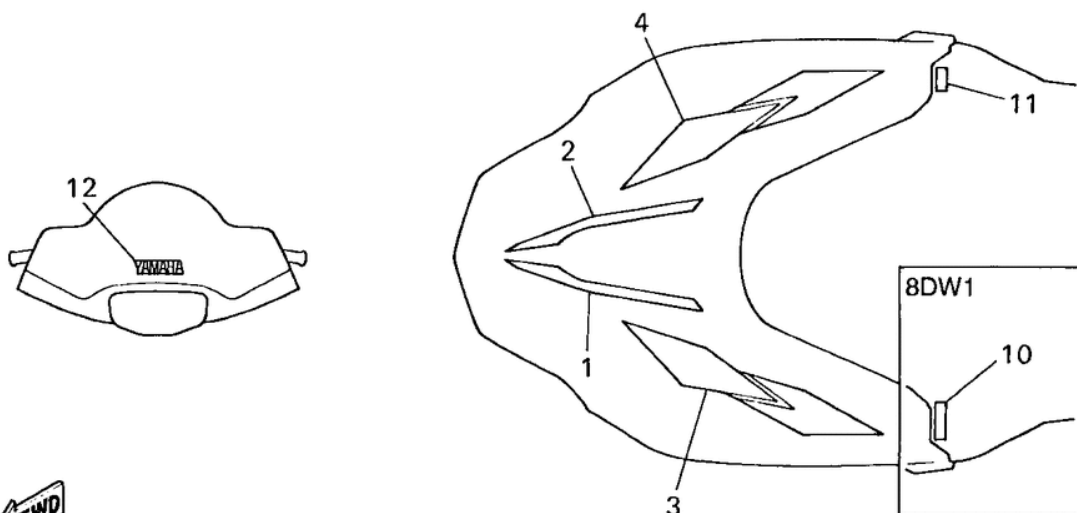

СПИСОК ДЕТАЛЕЙ ДЛЯ "EMBLEM" YAMAHA SRX700 SRX700B_MSRX700PB_SRX700SB

//OEM.MOTO-ALL.RU/

ТЕЛ.: +7 (495) 177-12-75

8DN100-8290

СПИСОК ДЕТАЛЕЙ ДЛЯ "EMBLEM" YAMAHA SRX700 SRX700B_MSRX700PB_SRX700SB

//OEM.MOTO-ALL.RU/

ТЕЛ.: +7 (495) 177-12-75

№	№ OEM	наличие / срок поставки	Наименование	Кол-во в узле
1	8DF-77163-00-00	Срок поставки от 22 дней	ORNAMENT 1	1
2	8DF-77164-00-00	Срок поставки от 22 дней	ORNAMENT 2	1
3	8DF-77353-00-00	Срок поставки от 22 дней	EMBLEM 3	1
4	8DF-77354-00-00	Срок поставки от 22 дней	EMBLEM 4	1
5	8DF-77355-00-00	Срок поставки от 22 дней	EMBLEM 5	1
6	8DF-77356-00-00	Срок поставки от 22 дней	EMBLEM 6	1
7	8DP-77141-00-00	Срок поставки от 22 дней	EMBLEM 1	2
7	8DF-77141-00-00	Срок поставки от 22 дней	EMBLEM 1	2
8	8DN-77142-00-00	Срок поставки от 22 дней	EMBLEM 2	2
9	8DF-77143-00-00	Срок поставки от 22 дней	EMBLEM 3	2
10	8CV-77372-00-00	Срок поставки от 22 дней	EMBLEM 16	1
11	3EB-2415E-00-00	Срок поставки от 22 дней	LABEL, CAUTION	1
12	99241-00100-00	Срок поставки от 22 дней	EMBLEM, YAMAHA	1