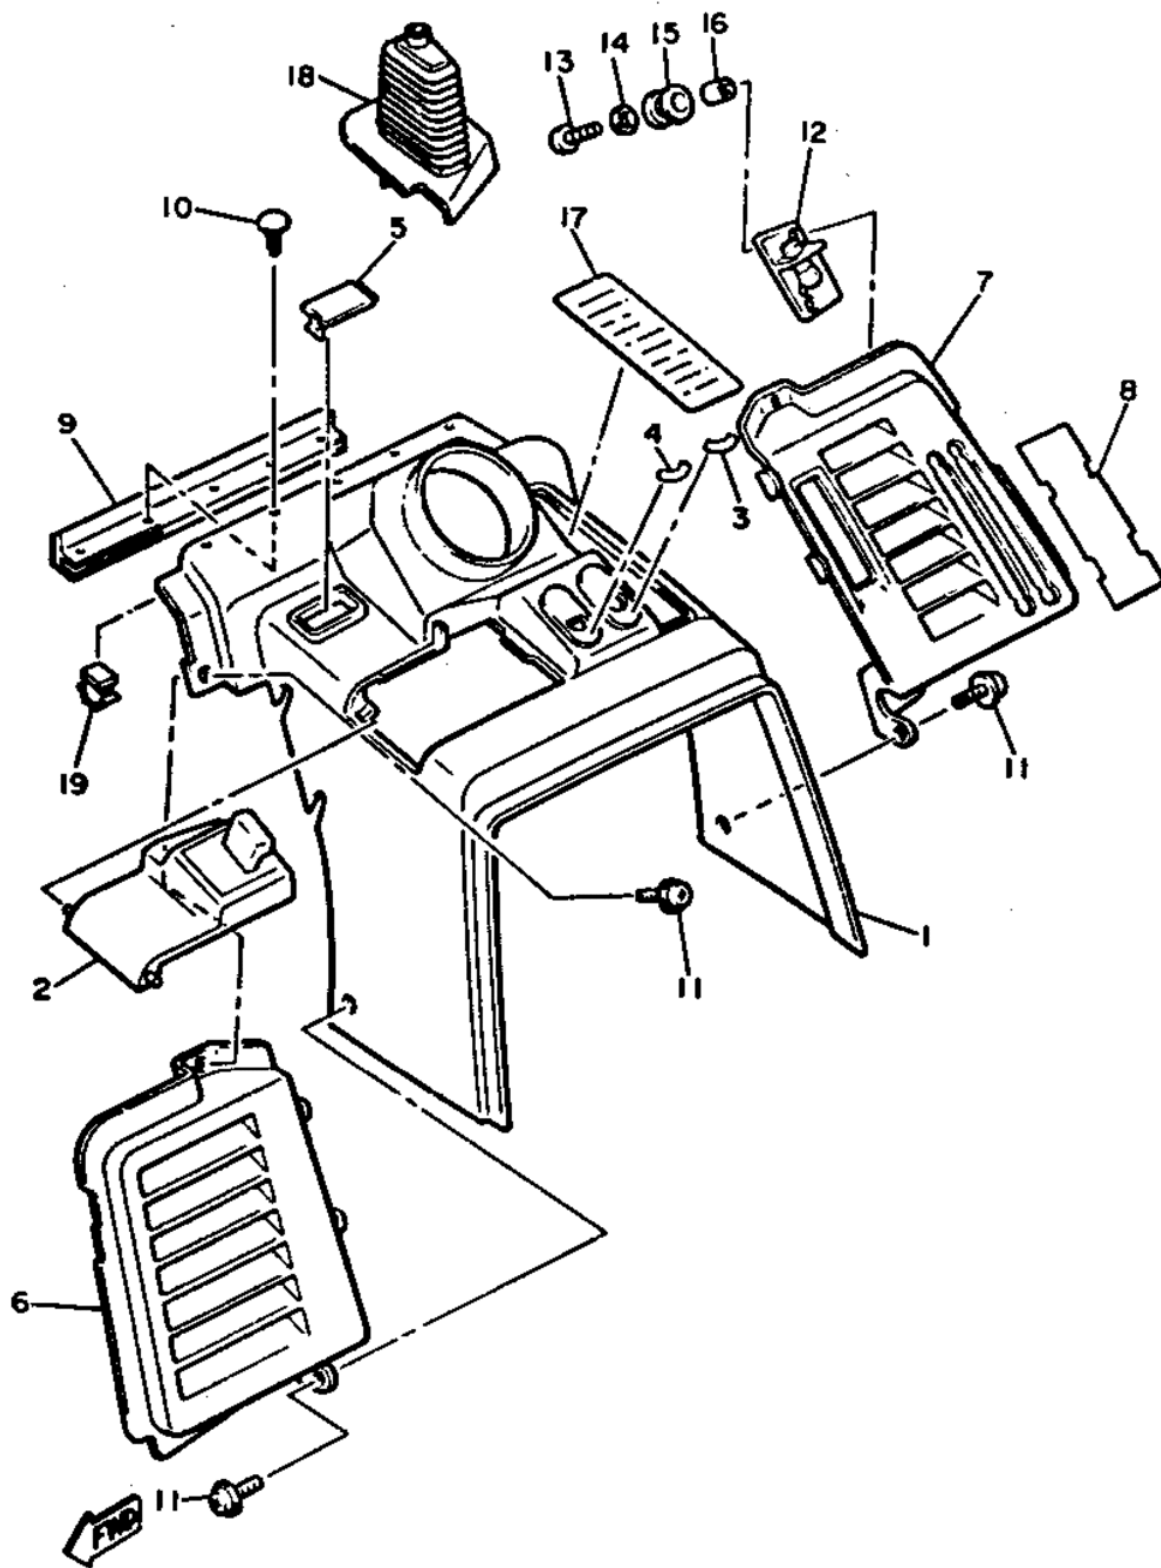

СПИСОК ДЕТАЛЕЙ ДЛЯ "INSTRUMENT PANEL" YAMAHA VENTURE XL VT480T

//OEM.MOTO-ALL.RU/

ТЕЛ.: +7 (495) 177-12-75

89V100-2310

©2013 Yamaha Motor Corporation, U.S.A. All rights reserved.

СПИСОК ДЕТАЛЕЙ ДЛЯ "INSTRUMENT PANEL" YAMAHA VENTURE XL VT480T

//OEM.MOTO-ALL.RU/

ТЕЛ.: +7 (495) 177-12-75

№	№ OEM	наличие / срок поставки	Наименование	Кол-во в узле
1	88T-77711-00-00	Срок поставки от 22 дней	PANEL,INSTRUMENT	1
2	8X9-77712-01-00	Срок поставки от 22 дней	PANEL,INSTRUMENT	1
3	8V0-77741-20-00	Срок поставки от 22 дней	INDICATOR 1	1
4	8U9-77742-00-00	Срок поставки от 22 дней	INDICATOR 2	1
5	8X9-77740-00-00	Срок поставки от 22 дней	GROMMET,INSTR PNL	1
6	8X9-77131-00-00	Срок поставки от 22 дней	LOUVER 1	1
7	8X9-77132-00-00	Срок поставки от 22 дней	LOUVER 2	1
8	8V0-7716E-00-00	Срок поставки от 22 дней	REFLECTOR 1	2
9	88T-77731-00-00	Срок поставки от 22 дней	SHIELD 1	1
11	90159-05137-00	Срок поставки от 22 дней	SCREW,WITH WASHER	4
12	80L-77721-00-00	Срок поставки от 22 дней	BRACKET 1	1
14	90201-05033-00	Срок поставки от 22 дней	WASHER,PLATE	2
15	90480-13428-00	Срок поставки от 22 дней	GROMMET	2
16	90387-053H3-00	Срок поставки от 22 дней	COLLAR	2
17	88T-77761-00-00	Срок поставки от 22 дней	LABEL,WARNING 1	1
18	88T-77189-00-00	Срок поставки от 22 дней	COVER,LEVER	1
19	90464-25160-00	Срок поставки от 22 дней	CLAMP (3YL	3