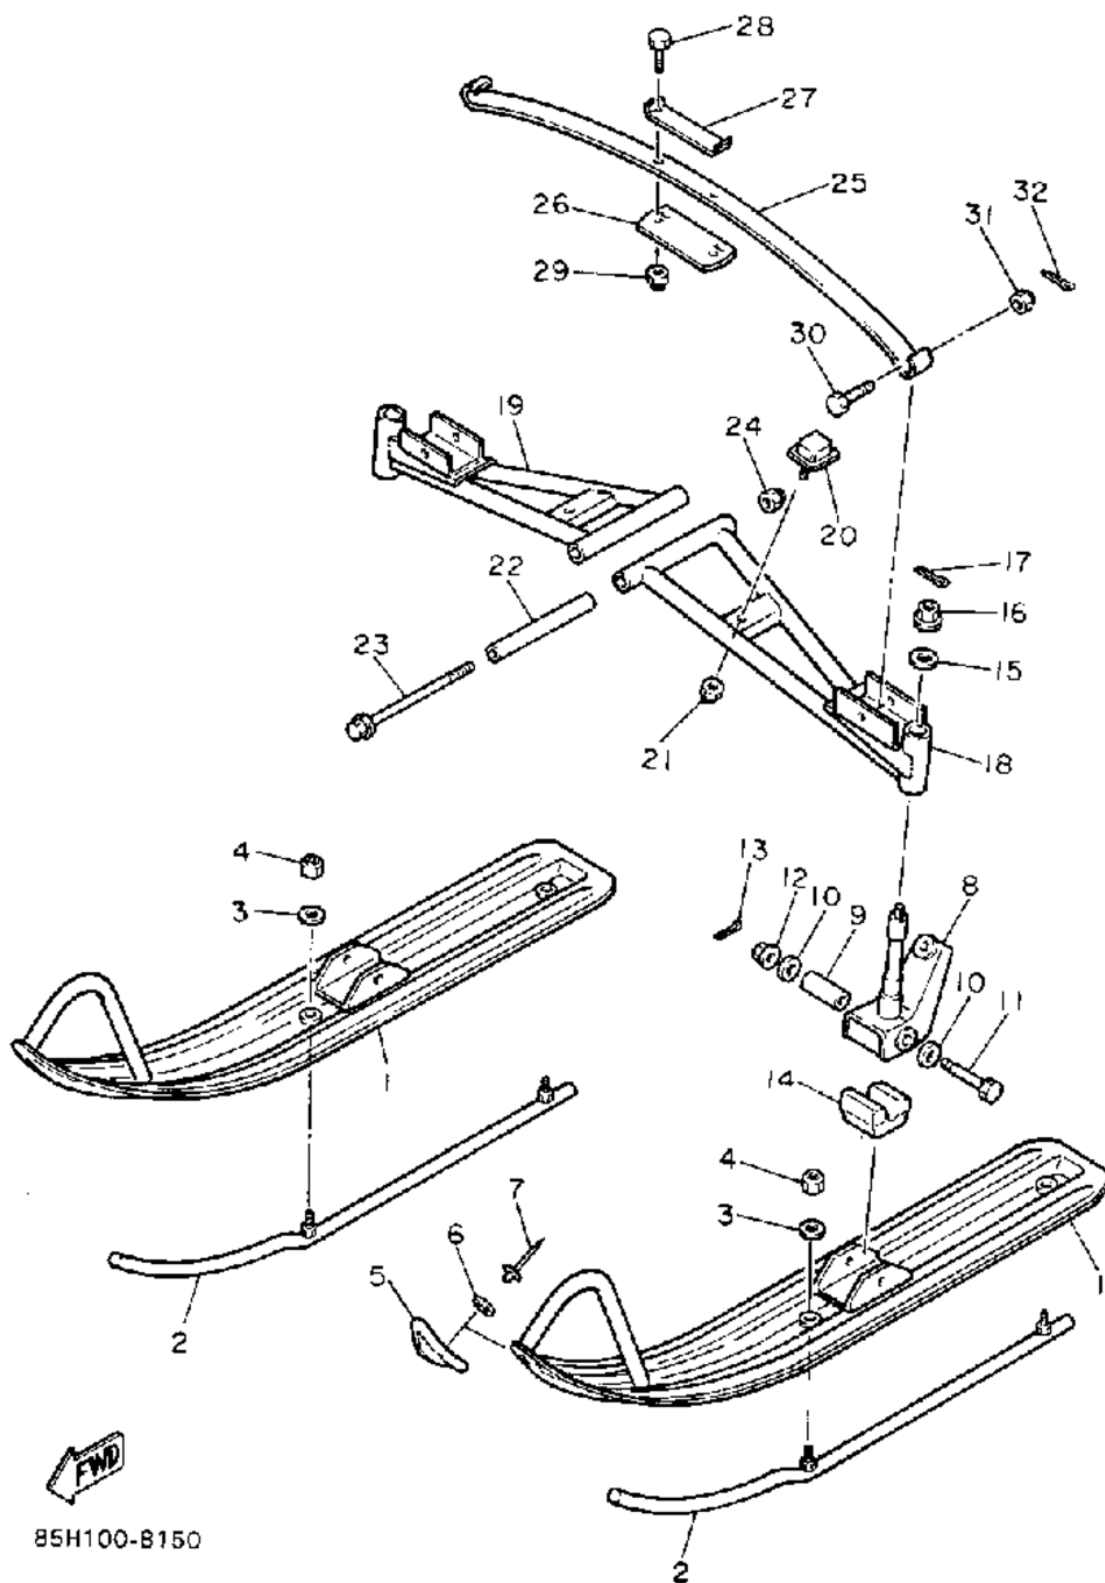

СПИСОК ДЕТАЛЕЙ ДЛЯ "SKI" YAMAHA SNOSCOOT (ELEC START) SV80EP

//OEM.MOTO-ALL.RU/

ТЕЛ.: +7 (495) 177-12-75

СПИСОК ДЕТАЛЕЙ ДЛЯ "SKI" YAMAHA SNOSCOOT (ELEC START) SV80EP

//OEM.MOTO-ALL.RU/

ТЕЛ.: +7 (495) 177-12-75

№	№ OEM	наличие / срок поставки	Наименование	Кол-во в узле
1	85X-23710-00-00	Срок поставки от 22 дней	SKI COMP. 1	2
2	853-23731-00-XX	Срок поставки от 22 дней	SKI RUNNER,(SV80	2
5	867-23747-00-00	Срок поставки от 22 дней	PROTECTOR,SKI	2
6	90201-04023-00	Срок поставки от 22 дней	WASHER,PLATE	4
7	90267-40076-00	Срок поставки от 22 дней	RIVET,BLIND	4
8	85G-23853-01-00	Срок поставки от 22 дней	COLUMN,SKI 1	2
9	90387-082U2-00	Срок поставки от 22 дней	COLLAR	2
11	90102-08071-00	Срок поставки от 22 дней	BOLT W/HOLE	2
14	87A-23743-00-00	Срок поставки от 22 дней	STOPPER 1	2
15	90201-086A3-00	Срок поставки от 22 дней	WASHER,PLATE	2
18	85G-2382E-01-00	Срок поставки от 22 дней	ARM,FRONT 1	1
19	85G-2382F-01-00	Срок поставки от 22 дней	ARM,FRONT 2	1
20	81E-21449-00-00	Срок поставки от 22 дней	STOPPER,BRAKE PEDL	2
21	90185-08055-00	Срок поставки от 22 дней	NUT,SELF-LOCKING	2
22	90387-106T5-00	Срок поставки от 22 дней	COLLAR	2
25	85G-23761-00-00	Срок поставки от 22 дней	LEAF 1	1
26	85G-23768-00-00	Срок поставки от 22 дней	SEAT,SPRING 1	1
27	90215-10155-00	Срок поставки от 22 дней	WASHER,LOCK	1
28	90109-105E1-00	Срок поставки от 22 дней	BOLT	2
29	90185-10085-00	Срок поставки от 22 дней	NUT,SELF-LOCKING	2
30	90102-08028-00	Срок поставки от 22 дней	BOLT,WITH HOLE	2