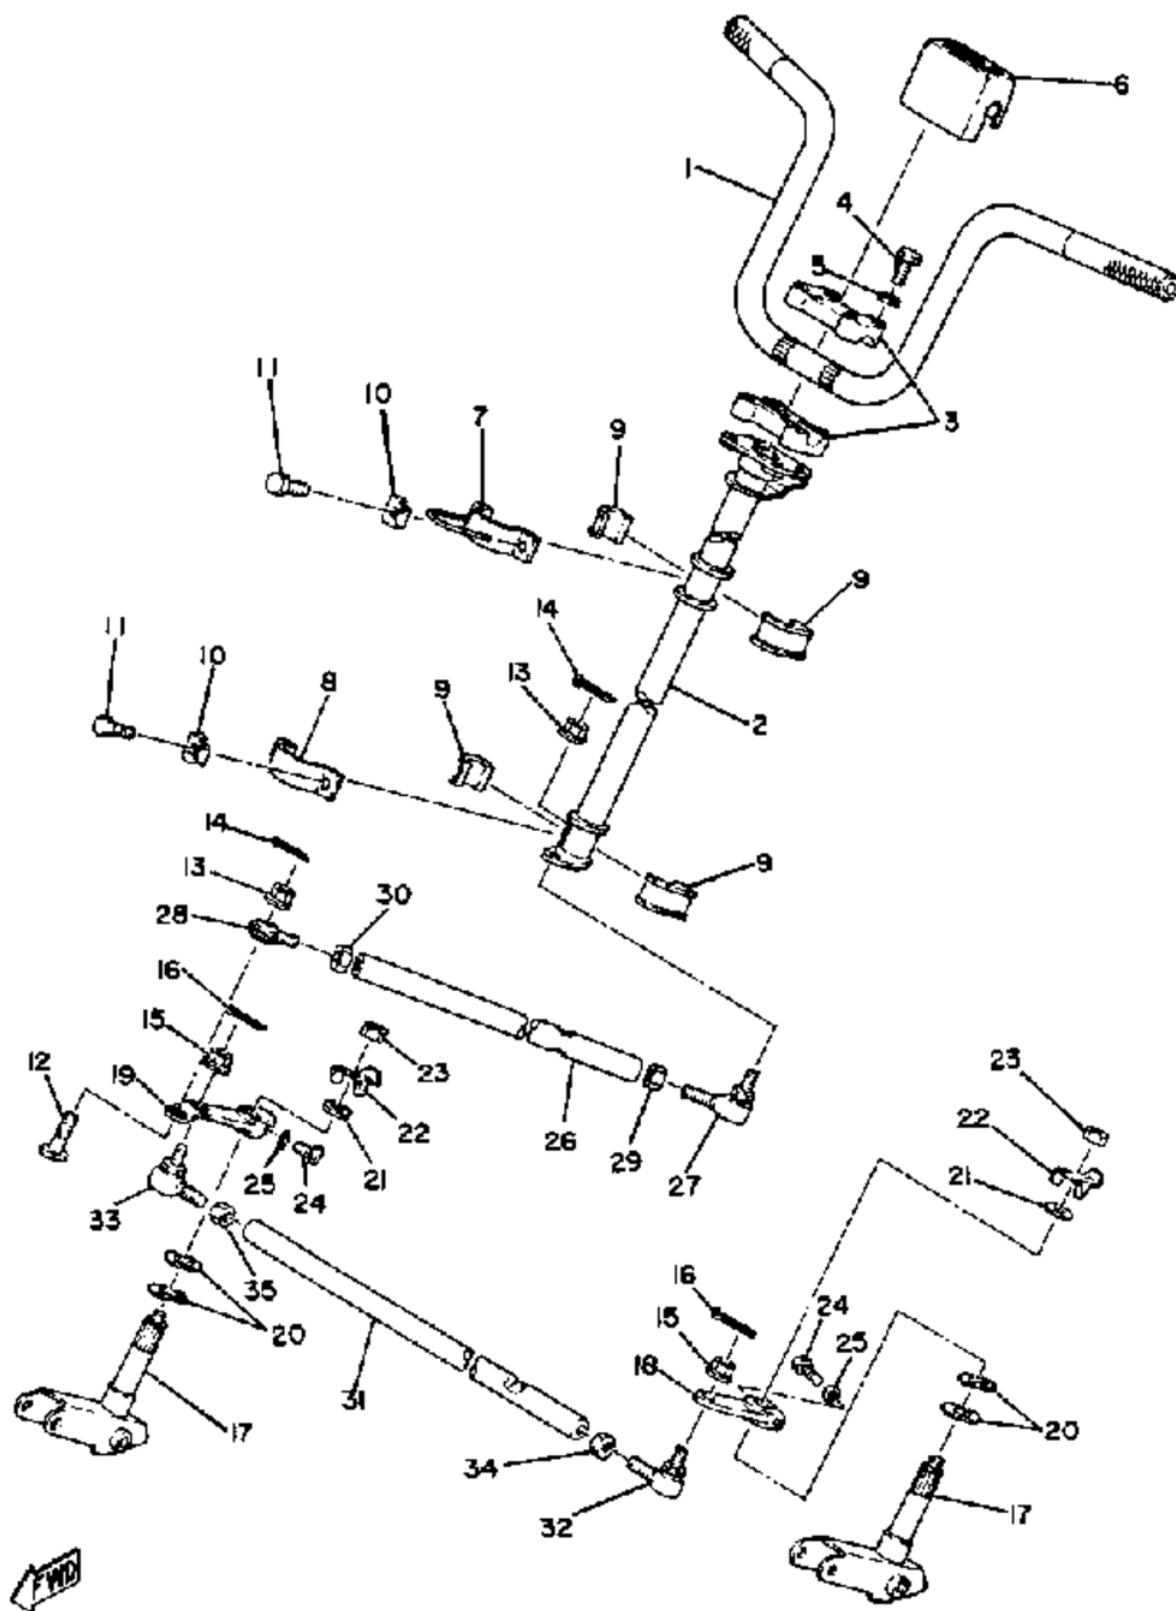

СПИСОК ДЕТАЛЕЙ ДЛЯ "STEERING ET250D" YAMAHA ET250E

//OEM.MOTO-ALL.RU/

ТЕЛ.: +7 (495) 177-12-75

©2013 Yamaha Motor Corporation, U.S.A. All rights reserved.

СПИСОК ДЕТАЛЕЙ ДЛЯ "STEERING ET250D" YAMAHA ET250E

//OEM.MOTO-ALL.RU/

ТЕЛ.: +7 (495) 177-12-75

№	№ OEM	наличие / срок поставки	Наименование	Кол-во в узле
5	92990-08100-00	Срок поставки от 22 дней	WASHER,SPRING	4
6	8F3-23818-00-00	Срок поставки от 22 дней	COVER,STEERING	1
7	84M-23872-00-00	Срок поставки от 22 дней	HOLDER,BEARING	1
8	84M-23868-00-00	Срок поставки от 22 дней	BRKT,STEERING LWR	1
9	8F3-23812-00-00	Срок поставки от 22 дней	BEARING,STEERING	4
10	90215-08143-00	Срок поставки от 22 дней	WASHER,LOCK	4
12	90109-10482-00	Срок поставки от 22 дней	BOLT	1
17	8F3-23853-00-00	Срок поставки от 22 дней	COLUMN,SKI 1	2
18	8F3-23851-00-00	Срок поставки от 22 дней	ARM,OUTSIDE 1	1
19	8F3-23852-00-00	Срок поставки от 22 дней	ARM,OUTSIDE 2	1
20	90206-20037-00	Срок поставки от 22 дней	WASHER,WAVE	4
22	90215-10096-00	Срок поставки от 22 дней	WASHER,LOCK	2
25	92990-08100-00	Срок поставки от 22 дней	WASHER,SPRING	2
27	86X-23841-00-00	Срок поставки от 22 дней	JOINT,UNIVERSAL 1	1
30	90170-10186-00	Срок поставки от 22 дней	NUT,HEXAGON (L/H THR	1
31	8F3-23831-00-00	Срок поставки от 22 дней	ROD,TIE	1
32	86X-23841-00-00	Срок поставки от 22 дней	JOINT,UNIVERSAL 1	1
33	86X-23845-00-00	Срок поставки от 22 дней	JOINT,UNIVERSAL 2	1
35	90170-10186-00	Срок поставки от 22 дней	NUT,HEXAGON (L/H THR	1