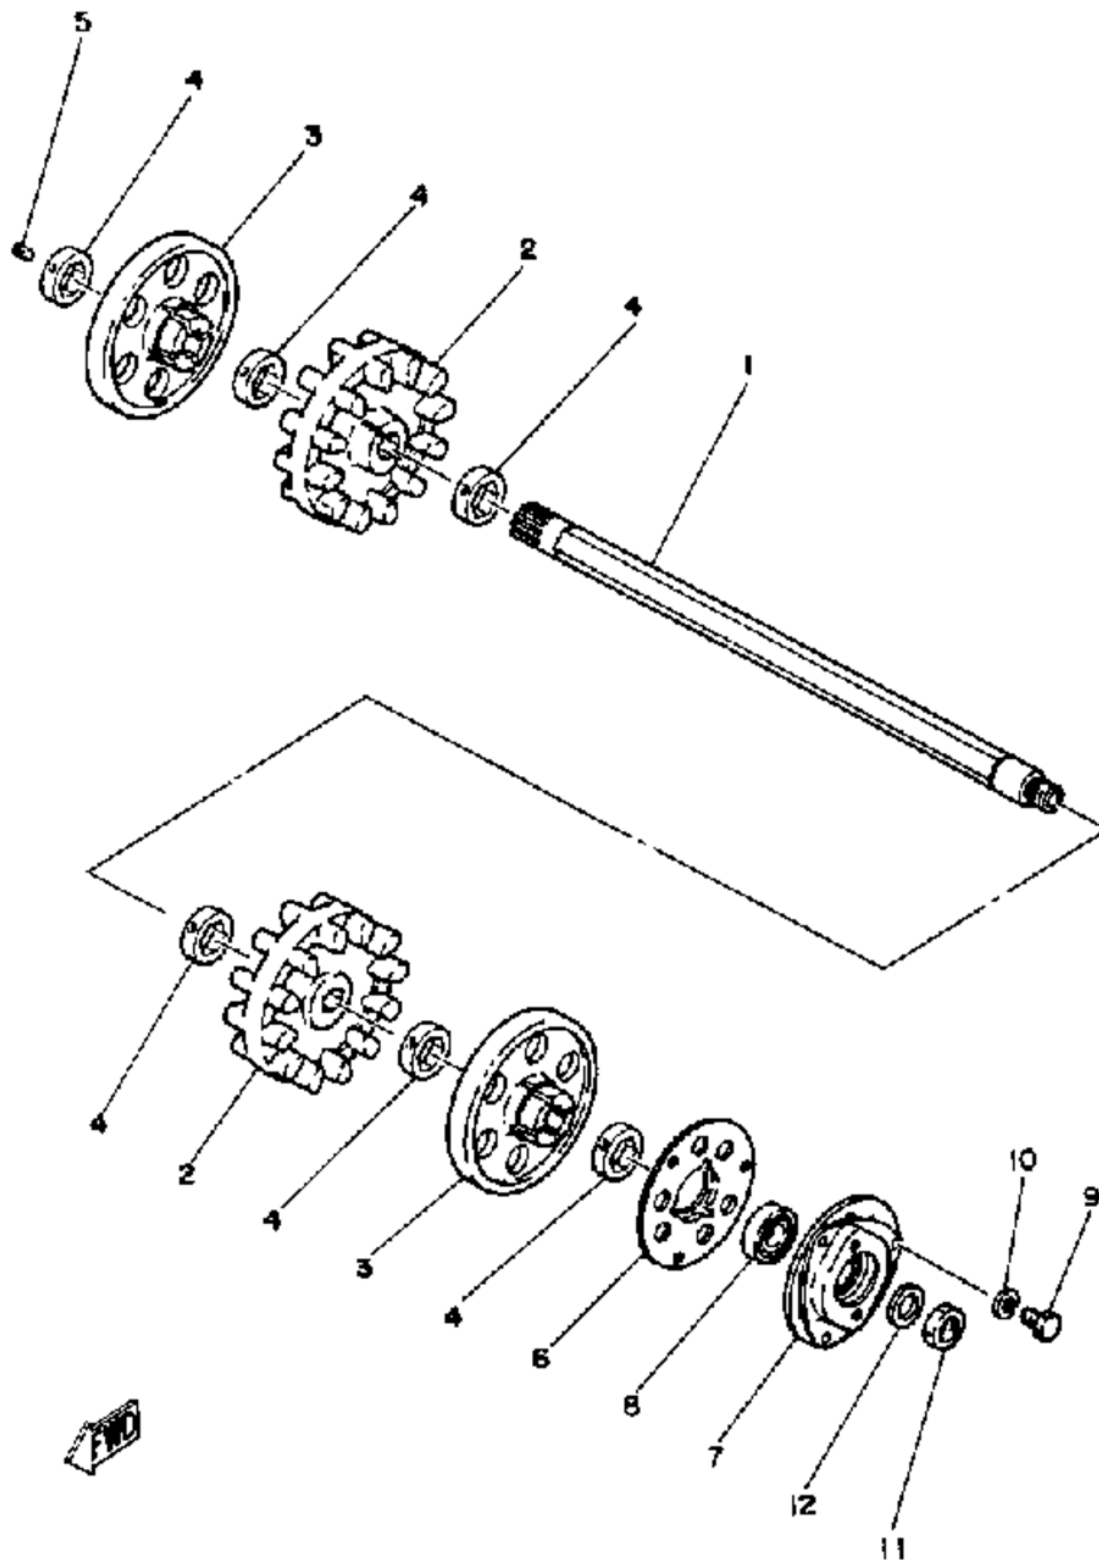

# СПИСОК ДЕТАЛЕЙ ДЛЯ "TRACK DRIVE 1 EC540D" YAMAHA EC540D

//OEM.MOTO-ALL.RU/

ТЕЛ.: +7 (495) 177-12-75

# СПИСОК ДЕТАЛЕЙ ДЛЯ "TRACK DRIVE 1 EC540D" YAMAHA EC540D

//OEM.MOTO-ALL.RU/

ТЕЛ.: +7 (495) 177-12-75

№	№ OEM	наличие / срок поставки	Наименование	Кол-во в узле
1	8H8-W4751-00-00	Срок поставки от 22 дней	AXLE,FRONT	1
2	8K1-47531-00-00	Срок поставки от 22 дней	WHEEL,SPROCKET 1	2
3	8H8-47534-01-00	Срок поставки от 22 дней	WHEEL,GUIDE 1	2
4	8K1-47526-00-00	Срок поставки от 22 дней	COLLAR	6
5	90113-06039-00	Срок поставки от 22 дней	BOLT,SET	6
6	8H8-47551-00-00	Срок поставки от 22 дней	HOUSING,FRONT AXLE	1
7	8H8-47551-10-00	Срок поставки от 22 дней	HOUSING,FRONT AXLE	1
8	93306-00420-00	Срок поставки от 22 дней	BEARING	1
10	92990-08100-00	Срок поставки от 22 дней	WASHER,SPRING	3
11	90170-22094-00	Срок поставки от 22 дней	NUT,HEXAGON	1