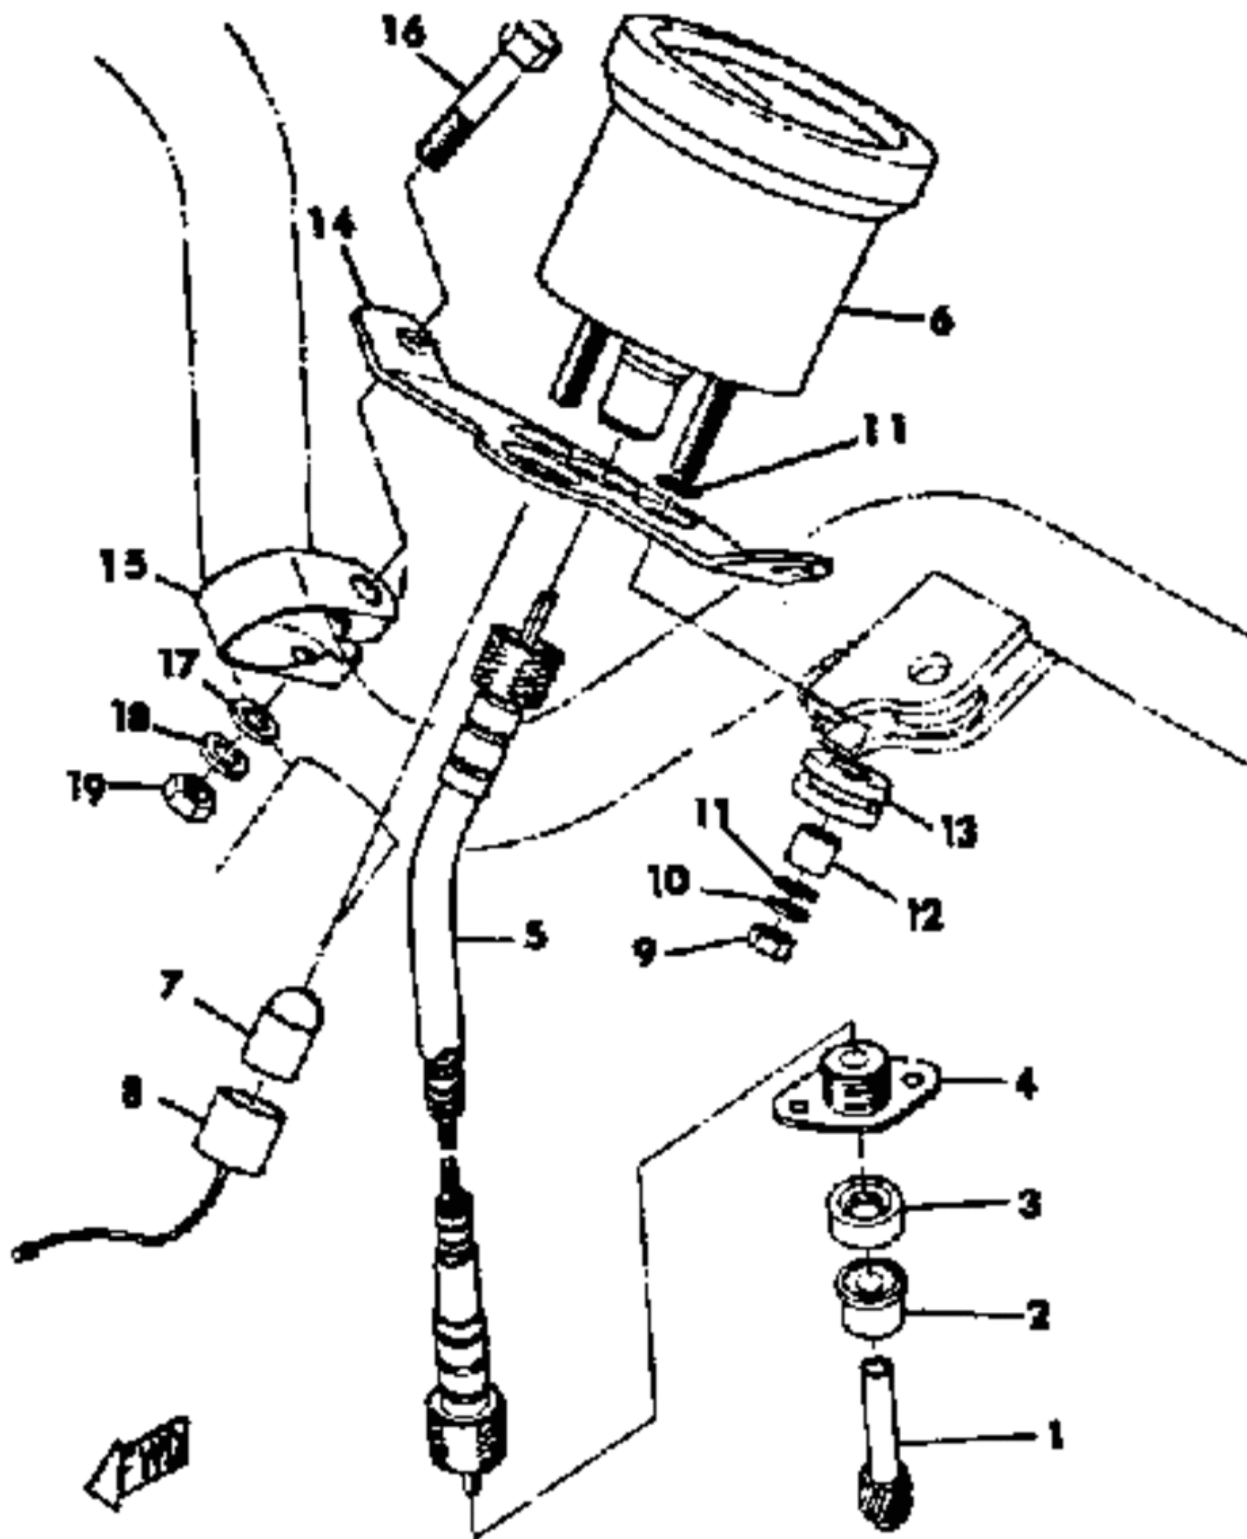

СПИСОК ДЕТАЛЕЙ ДЛЯ "ТАХОМЕТЕР" YAMAHA SL433

//OEM.MOTO-ALL.RU/

ТЕЛ.: +7 (495) 177-12-75

СПИСОК ДЕТАЛЕЙ ДЛЯ "ТАХОМЕТЕР" YAMAHA SL433

//OEM.MOTO-ALL.RU/

ТЕЛ.: +7 (495) 177-12-75

№	№ OEM	наличие / срок поставки	Наименование	Кол-во в узле
1	813-17841-00-00	Срок поставки от 22 дней	GEAR,DRIVEN	1
2	821-17843-00-00	Срок поставки от 22 дней	BUSH,DRVN GR OUTER	1
3	93104-06033-00	Срок поставки от 22 дней	OIL SEAL,SO-TYPE	1
4	821-17819-00-00	Срок поставки от 22 дней	CAP,HOUSING	1
7	256-84347-00-00	Срок поставки от 22 дней	BULB	1
9	95380-05600-00	Срок поставки от 22 дней	NUT	2
10	92990-05100-00	Срок поставки от 22 дней	WASHER,SPRING	2
11	90201-05032-00	Срок поставки от 22 дней	WASHER,PLATE	4
12	90387-06761-00	Срок поставки от 22 дней	COLLAR	2
17	92990-06200-00	Срок поставки от 22 дней	WASHER	2
18	92995-06100-00	Срок поставки от 22 дней	WASHER	2
19	95380-06600-00	Срок поставки от 22 дней	NUT	2