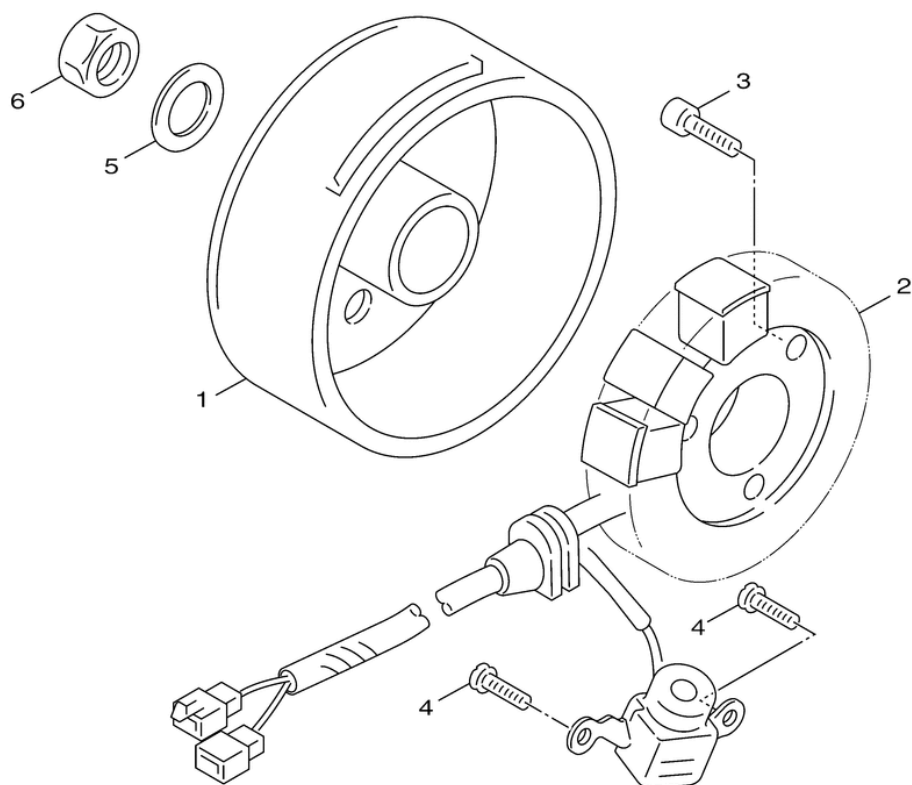

СПИСОК ДЕТАЛЕЙ ДЛЯ "GENERATOR" YAMAHA ZUMA FX YW50FXEL_YW50FXEB

//OEM.MOTO-ALL.RU/

ТЕЛ.: +7 (495) 177-12-75

5ST2414-C270

СПИСОК ДЕТАЛЕЙ ДЛЯ "GENERATOR" YAMAHA ZUMA FX
YW50FXEL_YW50FXEB

//OEM.MOTO-ALL.RU/

ТЕЛ.: +7 (495) 177-12-75

№	№ OEM	наличие / срок поставки	Наименование	Кол-во в узле
1	3B3-H1450-00-00	Срок поставки от 22 дней	ROTOR ASSY	1
2	1CD-H1410-00-00	Срок поставки от 22 дней	STATOR ASSY	1
3	91317-05020-00	Срок поставки от 22 дней	BOLT	3
4	98507-06014-00	Срок поставки от 22 дней	SCREW, PAN	2
5	92907-12600-00	Срок поставки от 22 дней	WASHER	1