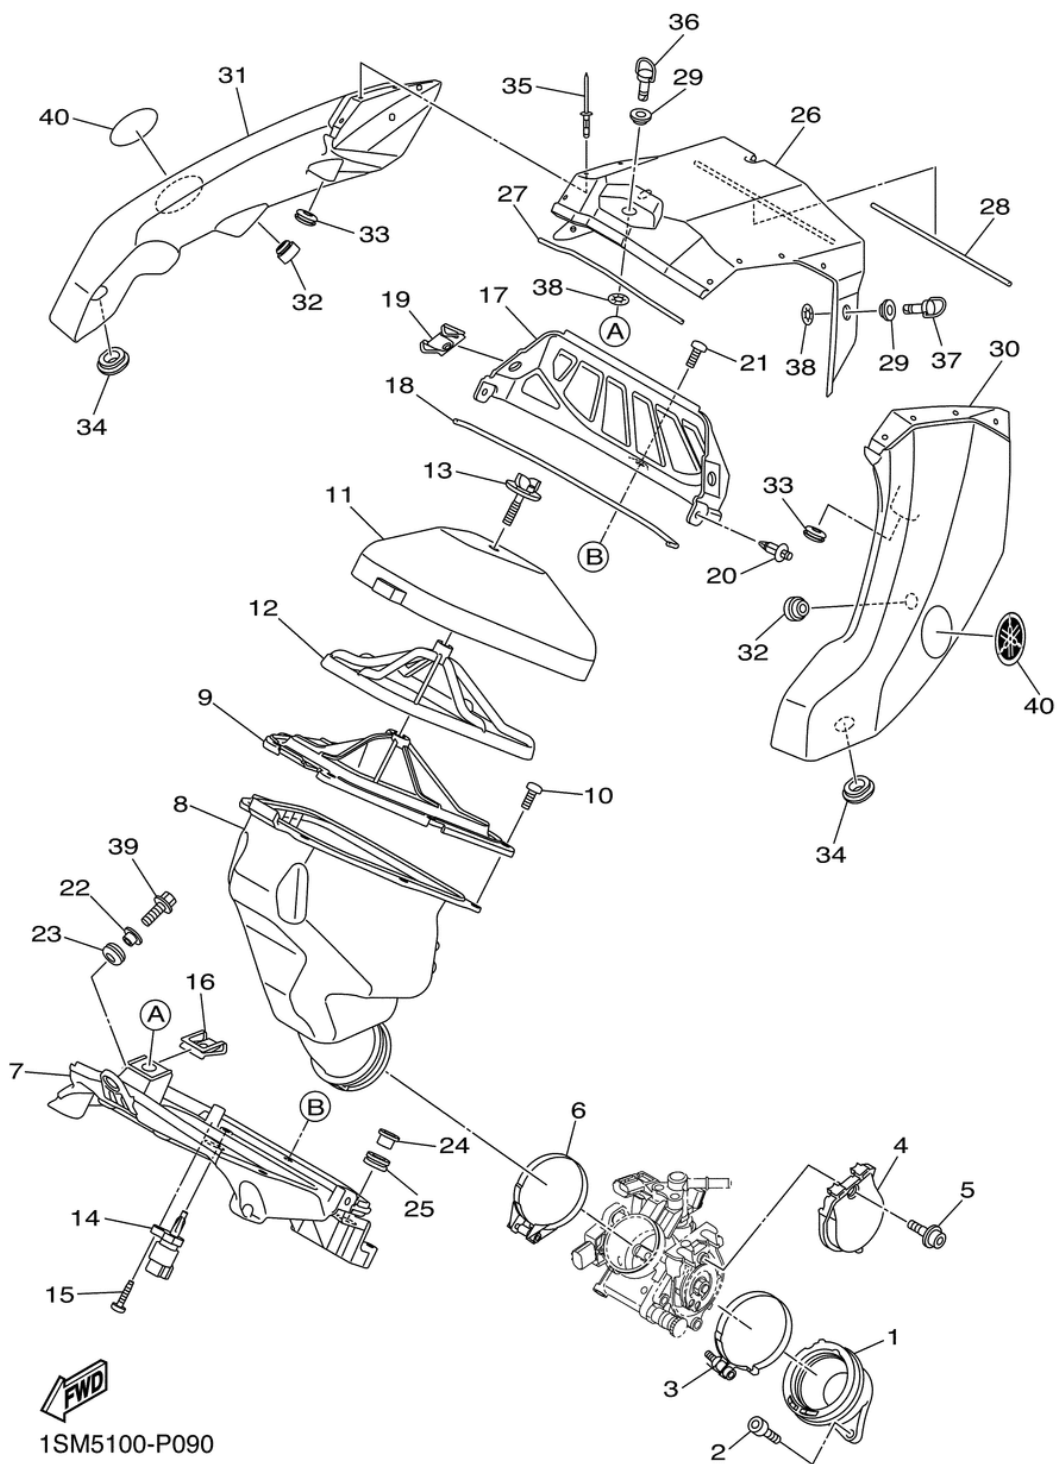

СПИСОК ДЕТАЛЕЙ ДЛЯ "INTAKE" YAMAHA YZ250F YZ250FFW_YZ250FFL

//OEM.MOTO-ALL.RU/

ТЕЛ.: +7 (495) 177-12-75

1SM5100-P090

СПИСОК ДЕТАЛЕЙ ДЛЯ "INTAKE" ЯМАНА YZ250F YZ250FFW_YZ250FFL

//OEM.MOTO-ALL.RU/

ТЕЛ.: +7 (495) 177-12-75

№	№ OEM	наличие / срок поставки	Наименование	Кол-во в узле
1	1SM-13597-00-00	Срок поставки от 22 дней	JOINT,CARB 3	1
3	90450-60004-00	Срок поставки от 22 дней	HOSE CLAMP ASSY	1
4	1SL-14293-00-00	Срок поставки от 22 дней	COVER 1	1
5	90110-05066-00	Срок поставки от 22 дней	BOLT, HEXAGON SOCKET	1
6	90450-58007-00	Срок поставки от 22 дней	HOSE CLAMP ASSY	1
7	1SL-14411-00-00	Срок поставки от 22 дней	CASE, AIR CLEANER 1	1
8	1SM-14453-00-00	Срок поставки от 22 дней	JOINT, AIR CLEANER 1	1
9	1SL-14459-00-00	Срок поставки от 22 дней	HOLDER, GUIDE	1
11	1SL-14451-00-00	Срок поставки от 22 дней	ELEMENT, AIR CLEANER	1
12	1SL-14458-00-00	Срок поставки от 22 дней	GUIDE	1
13	1SL-14428-00-00	Срок поставки от 22 дней	BOLT	1
14	8FP-85886-00-00	Срок поставки от 22 дней	AIR TEMP SENSOR	1
15	97702-50520-00	Срок поставки от 22 дней	SCREW,TAPPING	1
16	5VY-14720-10-00	Срок поставки от 22 дней	MUFFLER ASSY 2	1
17	1SL-14422-00-00	Срок поставки от 22 дней	CAP, CLEANER CASE 2	1
18	1SL-14462-00-00	Срок поставки от 22 дней	SEAL	1
19	5VY-14720-10-00	Срок поставки от 22 дней	MUFFLER ASSY 2	2
20	90269-06008-00	Срок поставки от 22 дней	RIVET	2
22	90387-087L0-00	Срок поставки от 22 дней	COLLAR	1
23	90480-12237-00	Срок поставки от 22 дней	GROMMET	1
24	1SL-14442-00-00	Срок поставки от 22 дней	SPACER	2
25	90480-01027-00	Срок поставки от 22 дней	GROMMET	2
26	1SL-14412-10-00	Срок поставки от 22 дней	CAP, CLEANER CASE 1 UR FOR PWS1	0
26	1SL-14412-00-00	Срок поставки от 22 дней	CAP, CLEANER CASE 1	1
27	1SL-14452-00-00	Срок поставки от 22 дней	SEAL	1
28	1SL-14457-00-00	Срок поставки от 22 дней	SEAL	1
29	90387-07045-00	Срок поставки от 22 дней	COLLAR	3
30	1SL-14437-00-00	Срок поставки от 22 дней	DUCT	1
31	1SL-1443A-00-00	Срок поставки от 22 дней	DUCT	1
32	90480-11298-00	Срок поставки от 22 дней	GROMMET	2
33	90480-12237-00	Срок поставки от 22 дней	GROMMET	2
34	90480-01558-00	Срок поставки от 22 дней	GROMMET	2
35	90267-40014-00	Срок поставки от 22 дней	RIVET, BLIND UR FOR PWS1	0
35	90267-41004-00	Срок поставки от 22 дней	RIVET, BLIND	12
36	4XE-F5153-00-00	Срок поставки от 19 дней	SHIM, CAMSHAFT	1
37	1SL-28386-00-00	Срок поставки от 22 дней	HEAD	2