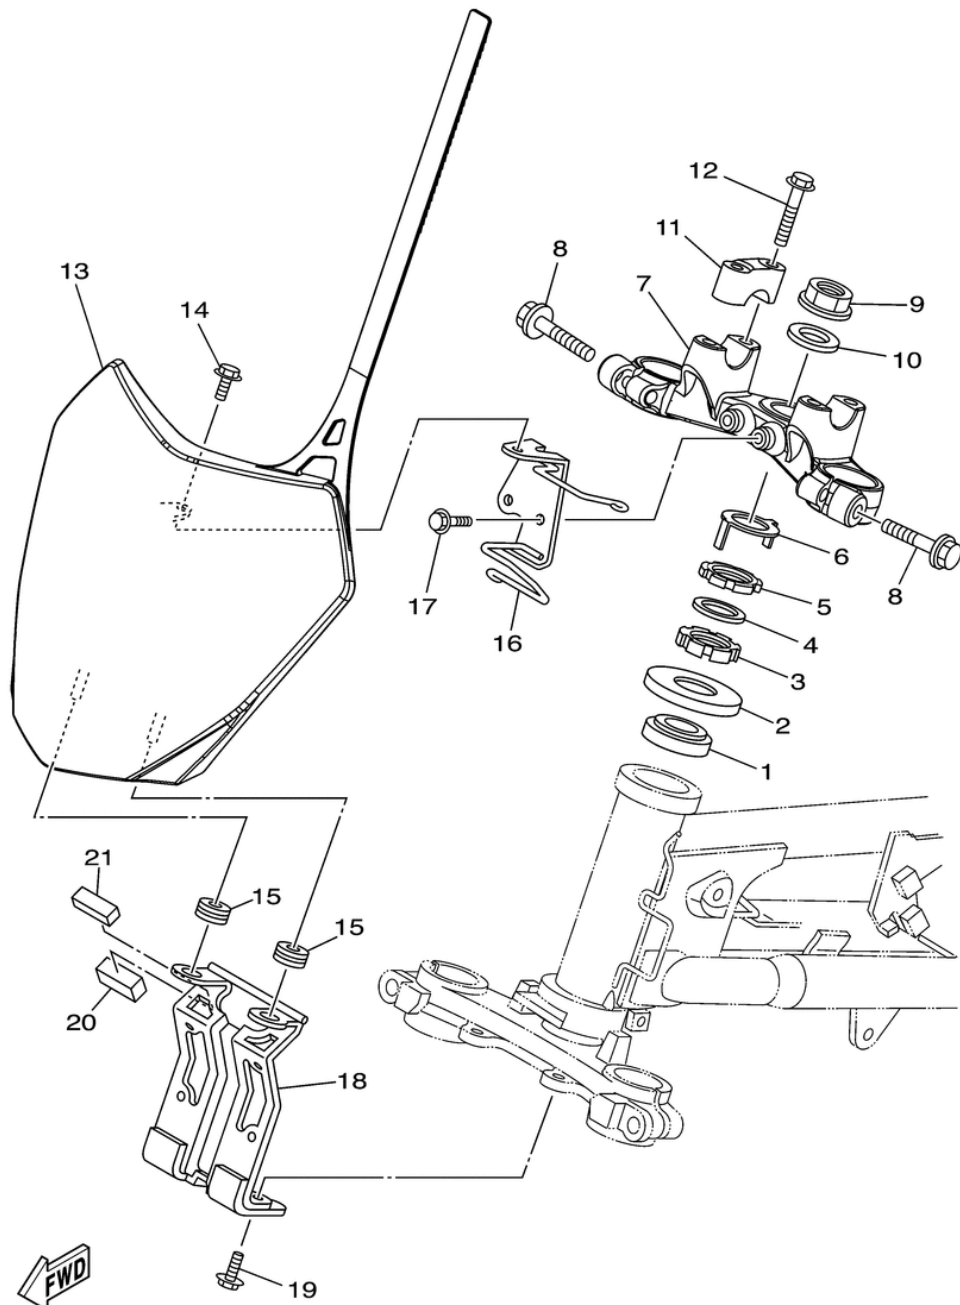

# СПИСОК ДЕТАЛЕЙ ДЛЯ "STEERING" YAMAHA TTR110E TTR110EA

//OEM.MOTO-ALL.RU/

ТЕЛ.: +7 (495) 177-12-75

5B61100-G210

# СПИСОК ДЕТАЛЕЙ ДЛЯ "STEERING" YAMAHA TTR110E TTR110EA

//OEM.MOTO-ALL.RU/

ТЕЛ.: +7 (495) 177-12-75

№	№ OEM	наличие / срок поставки	Наименование	Кол-во в узле
1	93399-99949-00	Срок поставки от 22 дней	BEARING	1
2	5HP-23416-00-00	Срок поставки от 22 дней	COVER, BALL RACE 2	1
3	90179-25003-00	Срок поставки от 22 дней	NUT	1
4	90202-26142-00	Срок поставки от 22 дней	WASHER, PLATE	1
5	90179-25615-00	Срок поставки от 22 дней	NUT, SPEC'L SHAPE	1
6	3YF-23418-00-00	Срок поставки от 22 дней	WASHER, SPECIAL	1
7	5B6-23435-00-00	Срок поставки от 22 дней	CROWN, HANDLE	1
8	95022-08035-00	Срок поставки от 22 дней	BOLT, FLANGE	2
9	90179-22412-00	Срок поставки от 22 дней	NUT, SPEC'L SHAPE	1
11	1E6-23441-10-35	Срок поставки от 22 дней	HOLDER, HANDLE UPR	2
12	95022-08035-00	Срок поставки от 22 дней	BOLT, FLANGE	4
13	5B6-23485-00-00	Срок поставки от 22 дней	PLATE, NUMBER	1
15	90480-13428-00	Срок поставки от 22 дней	GROMMET	2
16	5B6-2317E-00-00	Срок поставки от 22 дней	STAY	1
18	5B6-23486-00-00	Срок поставки от 22 дней	STAY, PLATE	1
20	5B6-23445-00-00	Срок поставки от 22 дней	DAMPER	1
21	5B6-23455-00-00	Срок поставки от 22 дней	DAMPER	1