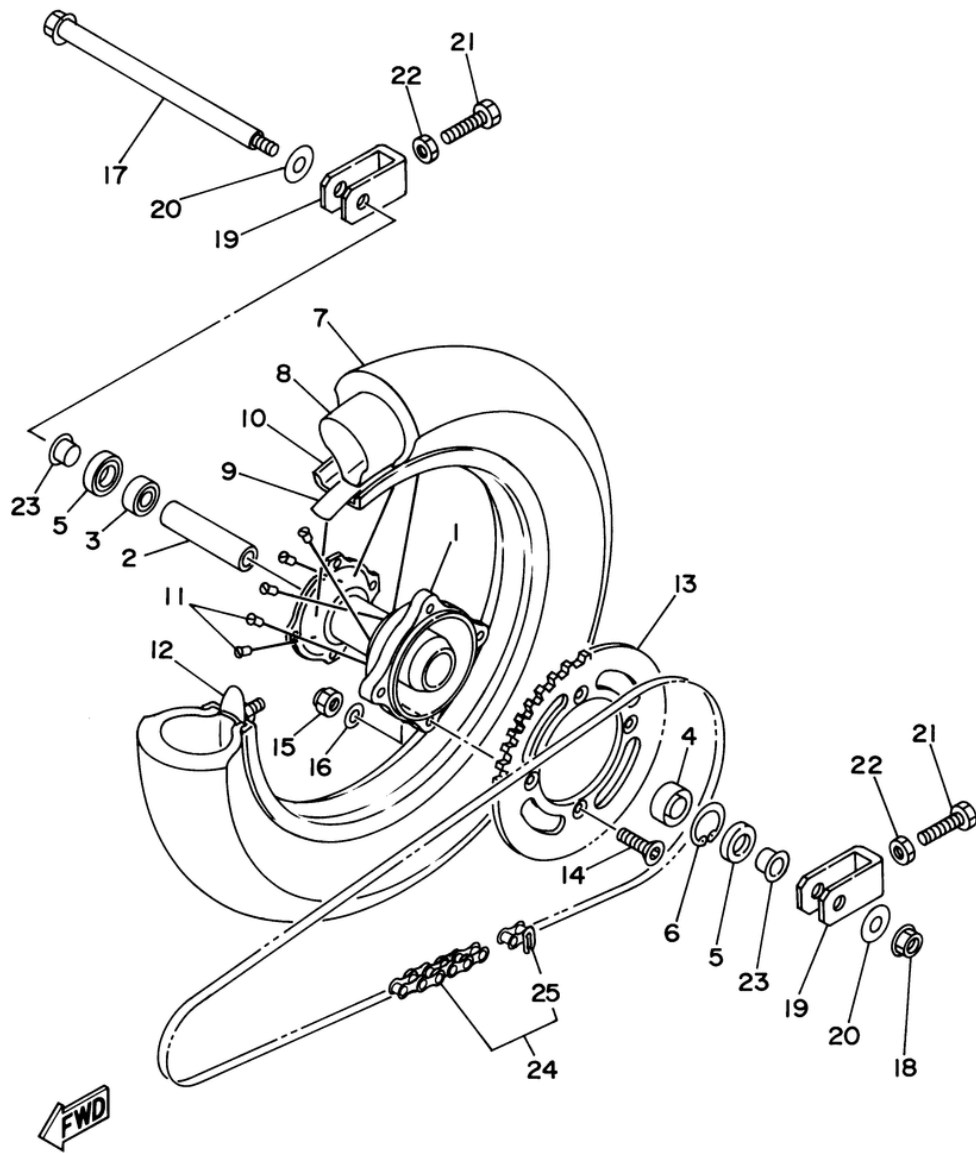

СПИСОК ДЕТАЛЕЙ ДЛЯ "REAR WHEEL" ЯМАНА YZ85 YZ85Y

//OEM.MOTO-ALL.RU/

ТЕЛ.: +7 (495) 177-12-75

4ES1100-3260

СПИСОК ДЕТАЛЕЙ ДЛЯ "REAR WHEEL" YAMAHA YZ85 YZ85Y

//OEM.MOTO-ALL.RU/

ТЕЛ.: +7 (495) 177-12-75

№	№ OEM	наличие / срок поставки	Наименование	Кол-во в узле
1	4ES-25311-00-00	Срок поставки от 22 дней	HUB,REAR	1
2	4ES-25383-00-00	Срок поставки от 22 дней	COLLAR,WHEEL	1
4	93306-20203-00	Срок поставки от 22 дней	BEARING	1
5	93102-20009-00	Срок поставки от 22 дней	OIL SEAL,SD-TYPE	2
6	99009-35500-00	Срок поставки от 22 дней	CIRCLIP	1
7	94109-14012-00	Срок поставки от 22 дней	90/100-14 49M D756	1
8	94208-14285-00	Срок поставки от 22 дней	TUBE 80/100-14 DUN	1
10	94416-14529-00	Срок поставки от 22 дней	RIM (1.60-14	1
11	4ES-25304-20-00	Срок поставки от 22 дней	SPOKE SET RR	1
12	5X2-25394-00-00	Срок поставки от 22 дней	SPACER,BEAD	1
13	4ES-25447-20-00	Срок поставки от 22 дней	SPROCKET, DRIVEN	1
13	5PA-25449-00-00	Срок поставки от 22 дней	SPROCKET, DRIVEN (49	1
13	5PA-25446-00-00	Срок поставки от 22 дней	SPROCKET, DRIVEN (46	1
13	5PA-25448-00-00	Срок поставки от 22 дней	SPROCKET, DRIVEN (48	1
14	90152-08001-00	Срок поставки от 22 дней	SCREW, COUNTERSUNK	4
15	90185-08008-00	Срок поставки от 22 дней	NUT, SELF-LOCKING	4
16	90201-08043-00	Срок поставки от 22 дней	WASHER, PLATE	4
17	4ES-25381-01-00	Срок поставки от 22 дней	AXLE,WHEEL	1
18	90185-14012-00	Срок поставки от 22 дней	NUT, SELF-LOCKING	1
19	5PA-25388-00-00	Срок поставки от 22 дней	PULLER, CHAIN 1	2
20	90201-15027-00	Срок поставки от 22 дней	WASHER, PLATE	2
21	90101-08060-00	Срок поставки от 22 дней	BOLT	2
23	4ES-25383-10-00	Срок поставки от 22 дней	COLLAR,WHEEL	2
24	9Y582-00117-00	Срок поставки от 22 дней	CHAIN	1
25	94682-00001-00	Срок поставки от 22 дней	JOINT, CHAIN	1