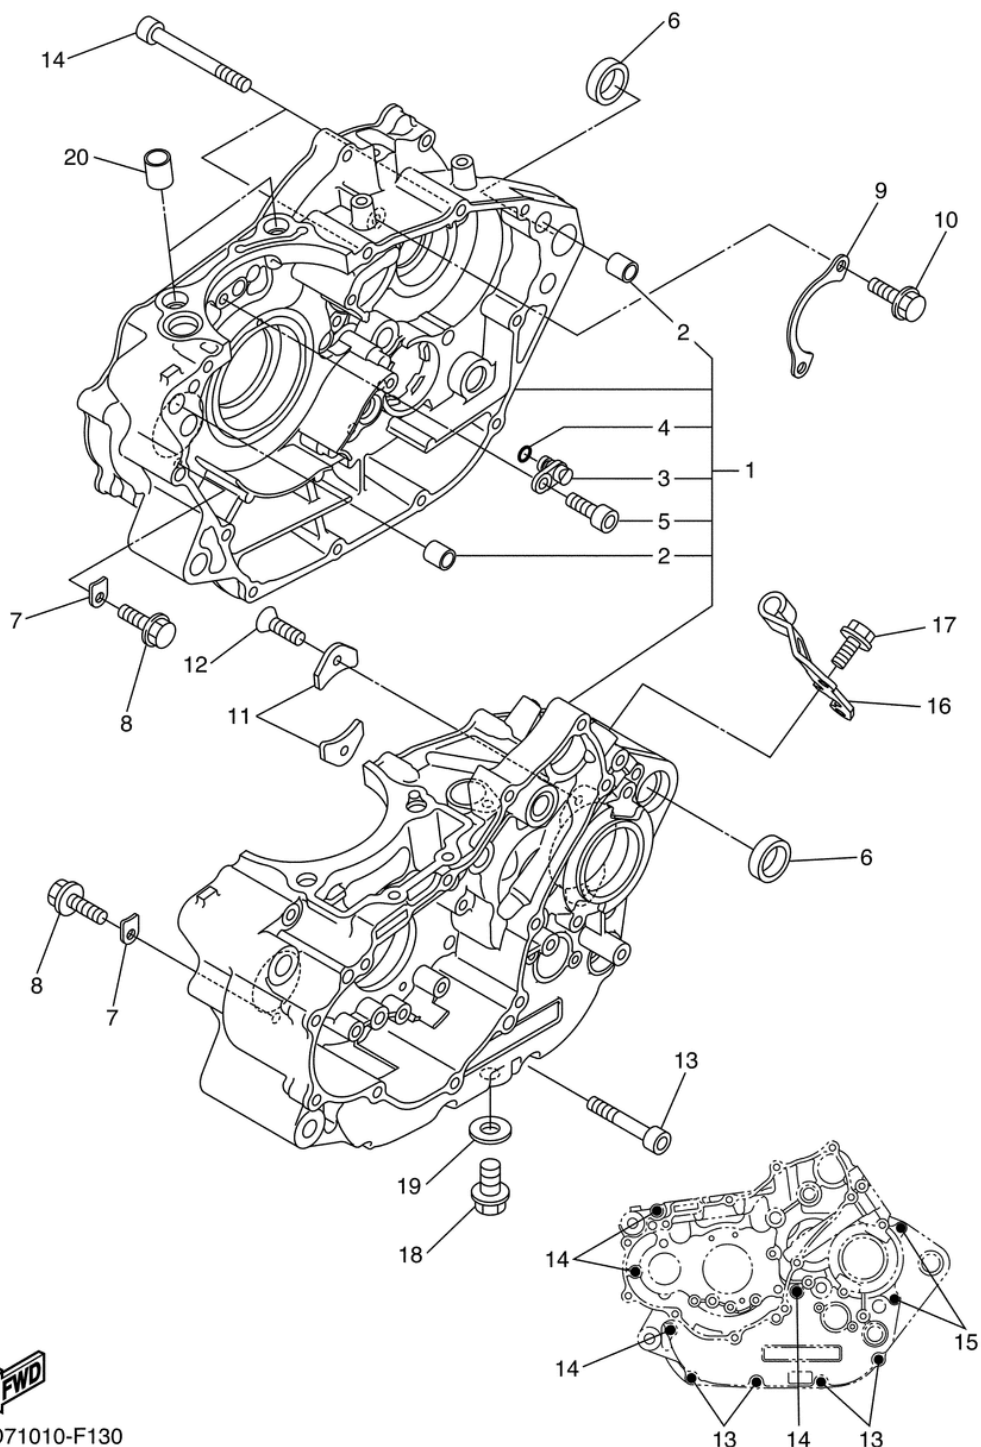

СПИСОК ДЕТАЛЕЙ ДЛЯ "CRANKCASE" YAMAHA WR250X WR25XXL_WR25XXCL

//OEM.MOTO-ALL.RU/

ТЕЛ.: +7 (495) 177-12-75

3D71010-F130

СПИСОК ДЕТАЛЕЙ ДЛЯ "CRANKCASE" YAMAHA WR250X WR25XXL_WR25XXCL

//OEM.MOTO-ALL.RU/

ТЕЛ.: +7 (495) 177-12-75

№	№ OEM	наличие / срок поставки	Наименование	Кол-во в узле
1	3D7-15100-01-00	Срок поставки от 22 дней	CRANKCASE ASSY	1
2	93612-16254-00	Срок поставки от 22 дней	PIN,DOWEL- 5IN PKG-MIN	2
3	3D7-15155-00-00	Срок поставки от 22 дней	NOZZLE 3	1
6	90387-19004-00	Срок поставки от 22 дней	COLLAR	2
7	5DH-18562-00-00	Срок поставки от 22 дней	PLATE, STOPPER 2	2
9	3D7-15388-00-00	Срок поставки от 22 дней	PLATE, BEARING COVER	1
11	4JT-15381-01-00	Срок поставки от 22 дней	PLATE, BEARING COV	2
12	90151-06053-00	Срок поставки от 22 дней	SCREW, COUNTERSUNK	2
13	91312-06045-00	Срок поставки от 22 дней	BOLT	4
16	3D7-15441-00-00	Срок поставки от 22 дней	HOLDER, CLUTCH CABLE	1
17	95022-06014-00	Срок поставки от 22 дней	BOLT, FLANGE	2
18	90340-12006-00	Срок поставки от 22 дней	PLUG, STRAIGHT SCREW	1
19	90430-12213-00	Срок поставки от 22 дней	GASKET	1
20	99530-14016-00	Срок поставки от 22 дней	PIN,DOWEL (59V	2