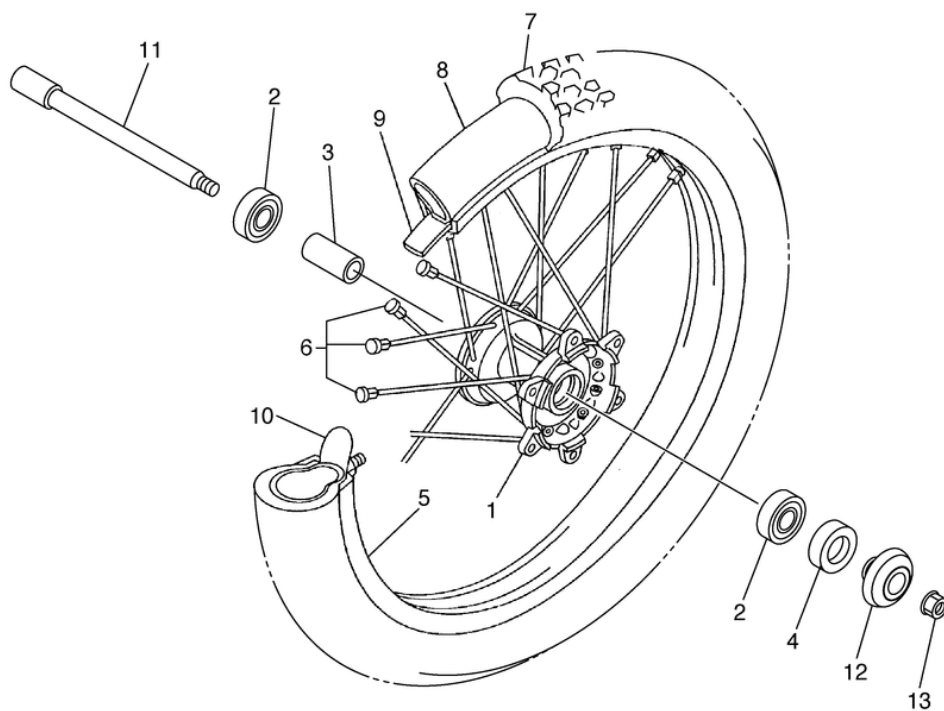

СПИСОК ДЕТАЛЕЙ ДЛЯ "FRONT WHEEL" YAMAHA WR450F WR450FW

//OEM.MOTO-ALL.RU/

ТЕЛ.: +7 (495) 177-12-75

5TJB100-E300

СПИСОК ДЕТАЛЕЙ ДЛЯ "FRONT WHEEL" YAMAHA WR450F WR450FW

//OEM.MOTO-ALL.RU/

ТЕЛ.: +7 (495) 177-12-75

№	№ OEM	наличие / срок поставки	Наименование	Кол-во в узле
1	5NG-25111-50-00	Срок поставки от 22 дней	HUB, FRONT	1
2	93306-90409-00	Срок поставки от 22 дней	BEARING	2
3	5NY-25117-00-00	Срок поставки от 22 дней	SPACER, BEARING	1
4	93102-26468-00	Срок поставки от 22 дней	OIL SEAL	1
5	94416-21018-00	Срок поставки от 22 дней	RIM (1.60-21	1
6	5NY-25104-00-00	Срок поставки от 22 дней	SPOKE SET, FRONT	1
7	94108-21015-00	Срок поставки от 22 дней	TIRE FRNT 80/100-21	1
10	5SF-25394-00-00	Срок поставки от 22 дней	SPACER, BEAD	1
11	1C3-25181-10-00	Срок поставки от 22 дней	AXLE, WHEEL	1
12	5TJ-2510C-80-00	Срок поставки от 22 дней	COLLAR	1
13	90179-16011-00	Срок поставки от 22 дней	NUT	1