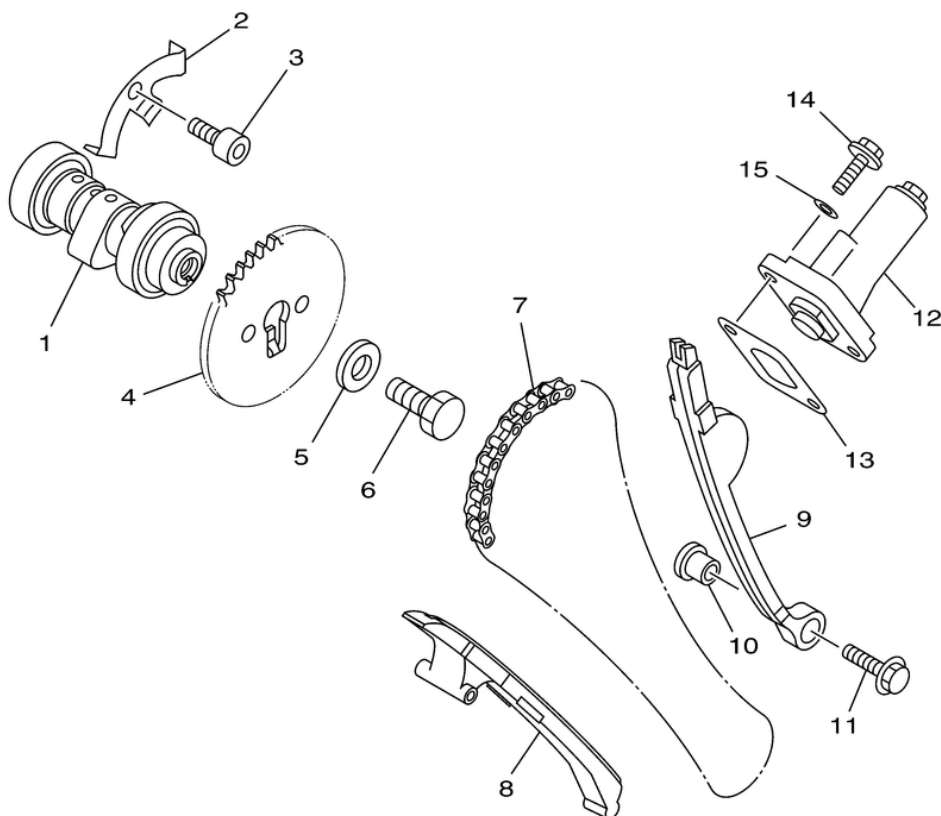

# СПИСОК ДЕТАЛЕЙ ДЛЯ "CAMSHAFT CHAIN" YAMAHA TT-R125L TTR125LW

//OEM.MOTO-ALL.RU/

ТЕЛ.: +7 (495) 177-12-75

5HP1100-0040

# СПИСОК ДЕТАЛЕЙ ДЛЯ "CAMSHAFT CHAIN" YAMAHA TT-R125L TTR125LW

//OEM.MOTO-ALL.RU/

ТЕЛ.: +7 (495) 177-12-75

№	№ OEM	наличие / срок поставки	Наименование	Кол-во в узле
1	5HP-12170-00-00	Срок поставки от 22 дней	CAMSHAFT ASSY 1	1
2	5HH-E111F-00-00	Срок поставки от 22 дней	PLATE	1
3	9131M-06012-00	Срок поставки от 22 дней	BOLT	1
4	5HH-E2176-00-00	Срок поставки от 22 дней	SPROCKET, CAM CHAI	1
5	90201-08326-00	Срок поставки от 22 дней	WASHER, PLATE	1
7	94581-94088-00	Срок поставки от 22 дней	CHAIN	1
9	5HH-E2241-00-00	Срок поставки от 22 дней	GUIDE, STOPPER 2	1
10	5HH-E5598-00-00	Срок поставки от 22 дней	COLLAR	1
12	4ST-12210-00-00	Срок поставки от 22 дней	TENSIONER ASSY, CA	1
13	5HH-E2213-00-00	Срок поставки от 22 дней	GASKET, TENSIONER	1
15	90430-06817-00	Срок поставки от 22 дней	GASKET	2