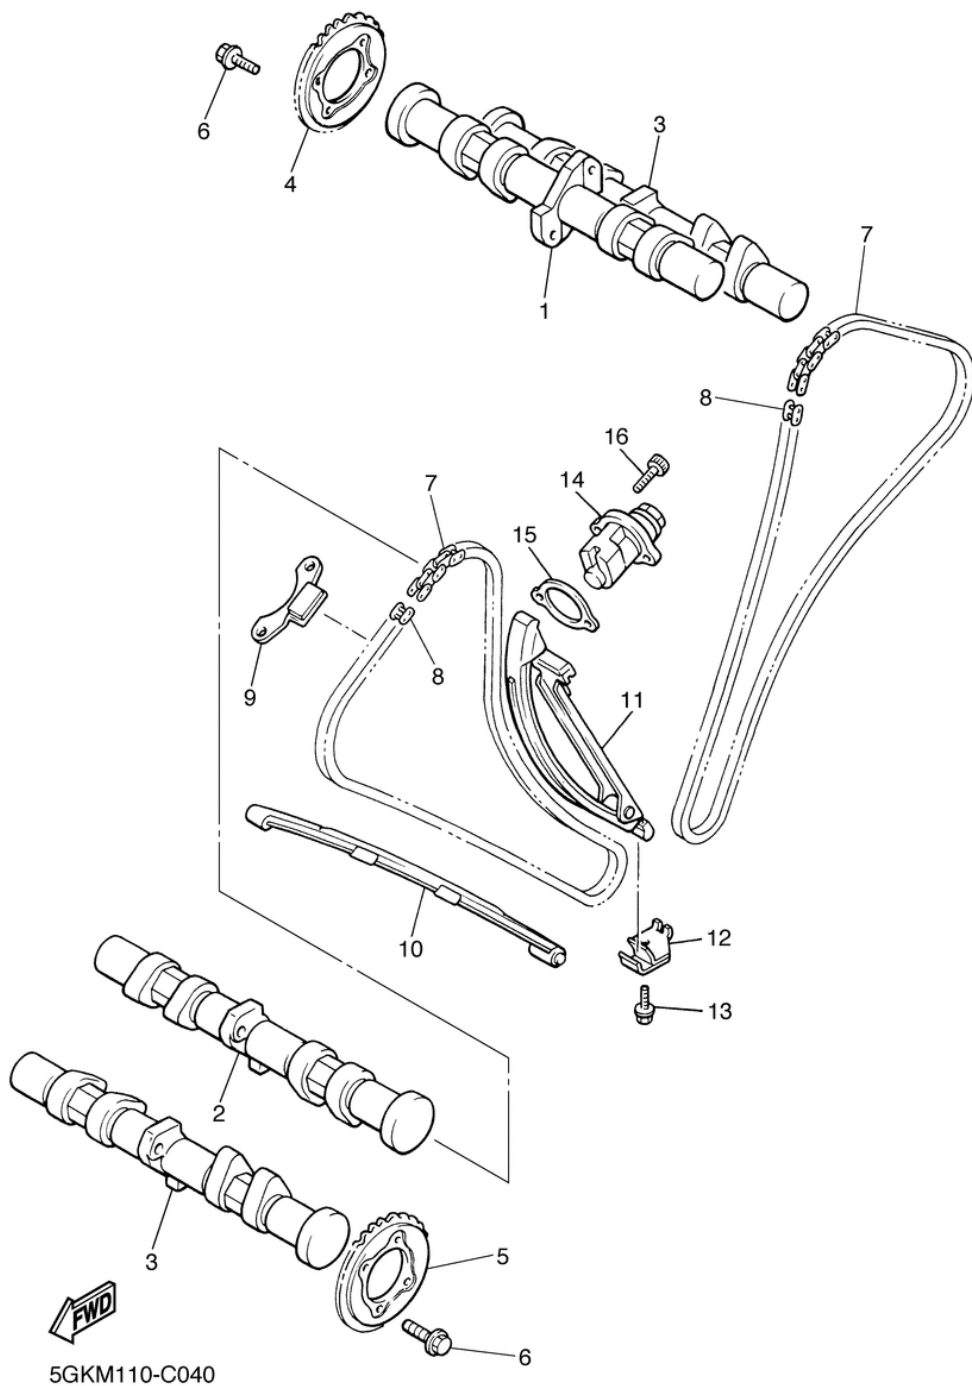

СПИСОК ДЕТАЛЕЙ ДЛЯ "CAMSHAFT CHAIN" YAMAHA V-MAX VMX12S1_VMX12SC1

//OEM.MOTO-ALL.RU/

ТЕЛ.: +7 (495) 177-12-75

СПИСОК ДЕТАЛЕЙ ДЛЯ "CAMSHAFT CHAIN" YAMAHA V-MAX VMX12S1_VMX12SC1

//OEM.MOTO-ALL.RU/

ТЕЛ.: +7 (495) 177-12-75

№	№ OEM	наличие / срок поставки	Наименование	Кол-во в узле
1	2WF-12171-01-00	Срок поставки от 22 дней	CAMSHAFT 1	1
2	3JP-12171-01-00	Срок поставки от 22 дней	CAMSHAFT 1	1
3	2WF-12181-00-00	Срок поставки от 22 дней	CAMSHAFT 2	2
4	26H-12176-02-00	Срок поставки от 22 дней	SPROCKET,CAM CHAIN	2
5	26H-12177-01-00	Срок поставки от 22 дней	SPROCKET,CAM CHAIN	2
6	90105-07004-00	Срок поставки от 22 дней	BOLT, FLANGE	8
8	4SV-11498-00-00	Срок поставки от 22 дней	PIN, JOINT	1
9	26H-12241-00-00	Срок поставки от 22 дней	GUIDE,STOPPER 2	2
10	26H-12251-00-00	Срок поставки от 22 дней	DAMPER,CHAIN 1	2
11	26H-12252-00-00	Срок поставки от 22 дней	DAMPER,CHAIN 2	2
12	26H-12233-00-00	Срок поставки от 22 дней	PLATE,GDE STPPR 1	1
13	95817-08025-00	Срок поставки от 22 дней	BOLT,FLANGE(4LN	1
14	26H-12210-03-00	Срок поставки от 22 дней	TENSNR ASY,CAM CHN	2
15	3JP-12213-01-00	Срок поставки от 22 дней	GASKET,TENSNR CASE	2
16	91317-06020-00	Срок поставки от 22 дней	BOLT (4FL	4