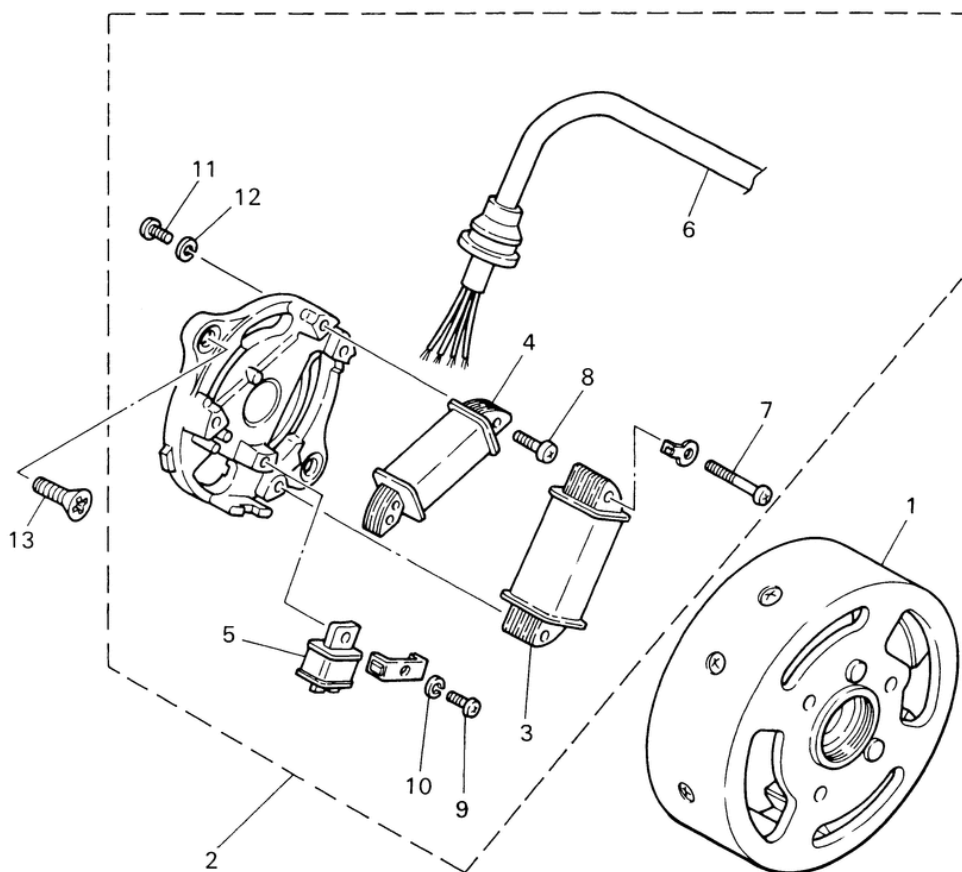

СПИСОК ДЕТАЛЕЙ ДЛЯ "GENERATOR" YAMAHA PW50 PW50S1

//OEM.MOTO-ALL.RU/

ТЕЛ.: +7 (495) 177-12-75

5PG1100-1240

СПИСОК ДЕТАЛЕЙ ДЛЯ "GENERATOR" YAMAHA PW50 PW50S1

//OEM.MOTO-ALL.RU/

ТЕЛ.: +7 (495) 177-12-75

№	№ OEM	наличие / срок поставки	Наименование	Кол-во в узле
2	3PT-85560-00-00	Срок поставки от 22 дней	BASE ASSY	1
3	4X4-81313-M0-00	Срок поставки от 22 дней	COIL,LIGHTING 1	1
4	4Y4-85520-M0-00	Срок поставки от 22 дней	COIL,CHARGE	1
5	3L5-85580-M0-00	Срок поставки от 22 дней	COIL,PULSER	1
6	3PT-8131X-00-00	Срок поставки от 22 дней	CORD ASSY	1
7	98517-04025-00	Срок поставки от 22 дней	SCREW, PAN HEAD	2
8	98517-04012-00	Срок поставки от 22 дней	SCREW,PANHEAD	2
9	98507-04010-00	Срок поставки от 22 дней	SCREW,PANHEAD	1
10	92907-04100-00	Срок поставки от 22 дней	WASHER (6TA	1
12	92907-04100-00	Срок поставки от 22 дней	WASHER (6TA	1
13	98707-06016-00	Срок поставки от 22 дней	SCREW,FLATHEAD(4EJ	2