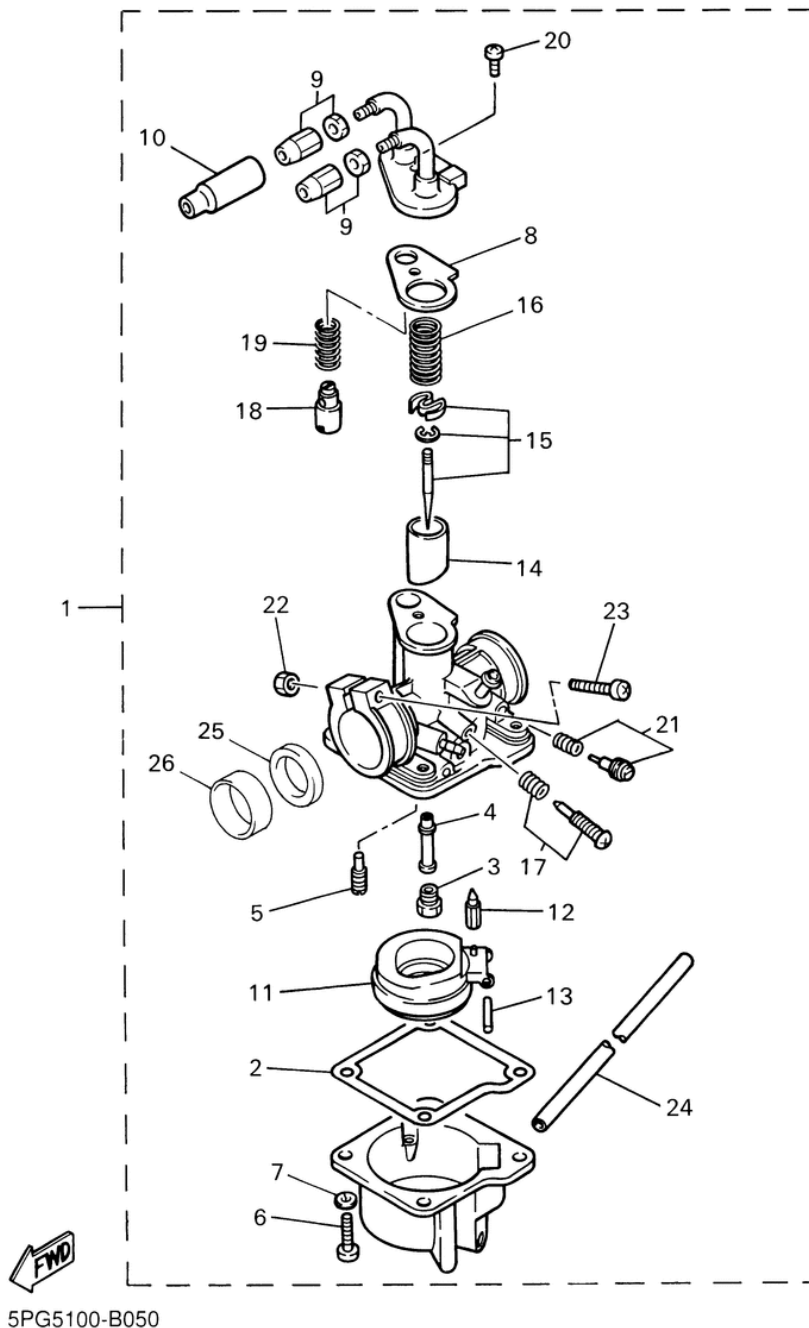

# СПИСОК ДЕТАЛЕЙ ДЛЯ "CARBURETOR" YAMAHA PW50 PW50S1

//OEM.MOTO-ALL.RU/

ТЕЛ.: +7 (495) 177-12-75

5PG5100-B050

# СПИСОК ДЕТАЛЕЙ ДЛЯ "CARBURETOR" YAMAHA PW50 PW50S1

//OEM.MOTO-ALL.RU/

ТЕЛ.: +7 (495) 177-12-75

№	№ OEM	наличие / срок поставки	Наименование	Кол-во в узле
1	5PG-14101-00-00	Срок поставки от 22 дней	CARBURETOR ASSY 1	1
2	3L5-14184-00-00	Срок поставки от 22 дней	GASKET,FLOAT CHMBR	1
3	620-14231-14-00	Срок поставки от 22 дней	JET,MAIN #70	1
4	3L7-14141-12-00	Срок поставки от 22 дней	NOZZLE,MAIN	1
5	3L5-14142-40-00	Срок поставки от 22 дней	JET,PILOT #40	1
6	98507-04014-00	Срок поставки от 22 дней	SCREW, PAN HD N15	4
7	92907-04100-00	Срок поставки от 22 дней	WASHER (6TA	4
8	3L5-14198-00-00	Срок поставки от 22 дней	GASKET	1
9	17L-14106-00-00	Срок поставки от 22 дней	CBLE AJST SCRW SET	2
10	1R0-14169-00-00	Срок поставки от 22 дней	CAP	1
11	3L6-14185-01-00	Срок поставки от 22 дней	FLOAT	1
12	3L5-14190-01-00	Срок поставки от 22 дней	NEEDLE VALVE ASY	1
13	603-14186-00-00	Срок поставки от 22 дней	PIN,FLOAT	1
14	3L5-14112-40-00	Срок поставки от 22 дней	VALVE,THROTTLE 1	1
15	36R-1490J-00-00	Срок поставки от 22 дней	NEEDLE SET	1
16	174-14131-01-00	Срок поставки от 22 дней	SPRING,THRTL VALVE	1
17	36R-14103-00-00	Срок поставки от 22 дней	THROTTLE SCREW SET	1
19	127-14135-00-00	Срок поставки от 22 дней	SPRING,PLUNGER	1
20	98607-05112-00	Срок поставки от 19 дней	superceded	1
21	36R-14104-00-00	Срок поставки от 22 дней	AIR SCREW SET	2
22	98807-05100-00	Срок поставки от 22 дней	NUT	1
25	1M3-14997-00-00	Срок поставки от 22 дней	SEAL	1
26	1V3-14271-00-00	Срок поставки от 22 дней	INSULATOR	1