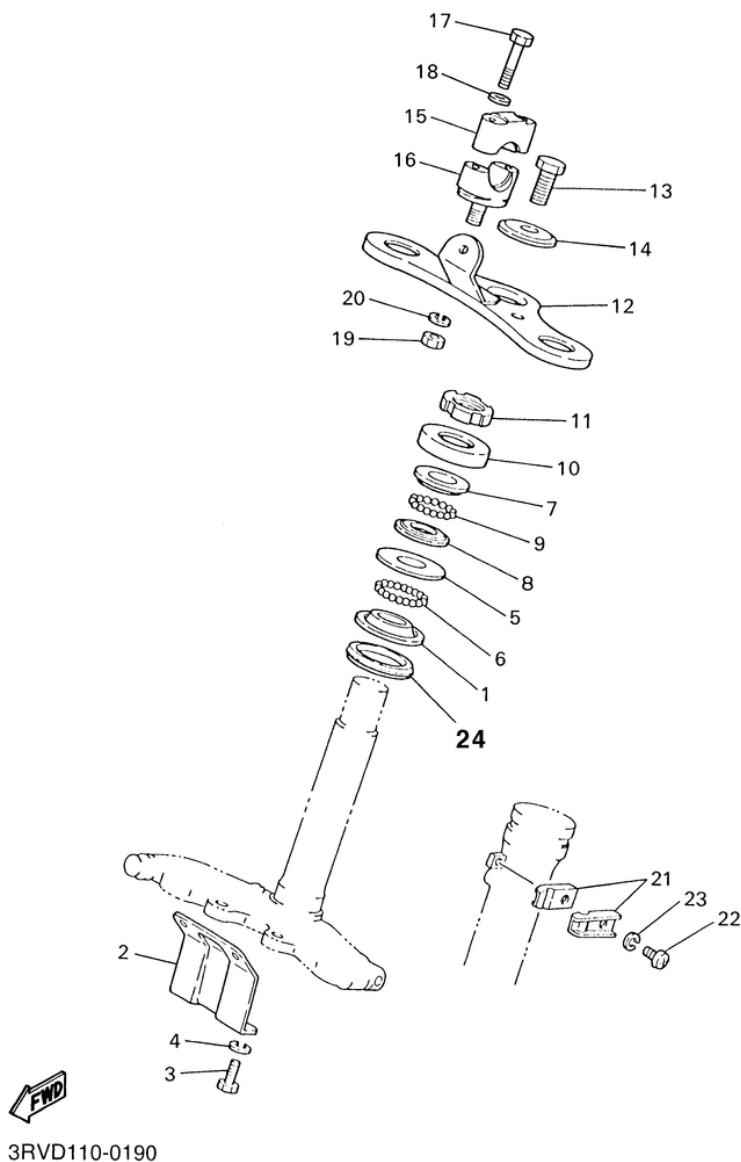

СПИСОК ДЕТАЛЕЙ ДЛЯ "STEERING" YAMAHA Y-ZINGER PW80M1

//OEM.MOTO-ALL.RU/

ТЕЛ.: +7 (495) 177-12-75

СПИСОК ДЕТАЛЕЙ ДЛЯ "STEERING" YAMAHA Y-ZINGER PW80M1

//OEM.MOTO-ALL.RU/

ТЕЛ.: +7 (495) 177-12-75

№	№ OEM	наличие / срок поставки	Наименование	Кол-во в узле
1	156-23411-00-00	Срок поставки от 22 дней	RACE,BALL 1	1
2	21W-23486-00-00	Срок поставки от 22 дней	STAY,PLATE	1
4	92907-06100-00	Срок поставки от 22 дней	WASHER,SPRING	2
5	156-23412-00-00	Срок поставки от 3 дней	RACE,BALL 2	1
6	93501-04011-00	Срок поставки от 22 дней	BALL 1/4	19
7	22F-23411-01-00	Срок поставки от 22 дней	RACE,BALL 1	1
8	22F-23412-01-00	Срок поставки от 22 дней	RACE,BALL 2	1
10	122-23416-00-00	Срок поставки от 22 дней	COVER,BALL RACE 2	1
11	90179-25051-00	Срок поставки от 22 дней	NUT,SPEC'L SHAPE	1
12	3RV-23435-00-00	Срок поставки от 22 дней	CROWN,HANDLE	1
13	90105-10006-00	Срок поставки от 22 дней	BOLT,WASHER BASED	1
14	90209-10160-00	Срок поставки от 22 дней	WASHER,SPEC'L SHAP	1
15	3RV-23441-01-00	Срок поставки от 22 дней	HOLDER,HANDLE UPR	2
16	462-23442-00-35	Срок поставки от 22 дней	HOLDER,HANDLE LWR	2
17	97014-06035-00	Срок поставки от 22 дней	BOLT(3RV	4
20	92907-10100-00	Срок поставки от 22 дней	WASHER(6TA	2
21	90462-14055-00	Срок поставки от 22 дней	CLAMP	2
23	92907-06100-00	Срок поставки от 22 дней	WASHER,SPRING	1
24	164-23462-00-00	Срок поставки от 22 дней	SEAL,STEERING	1