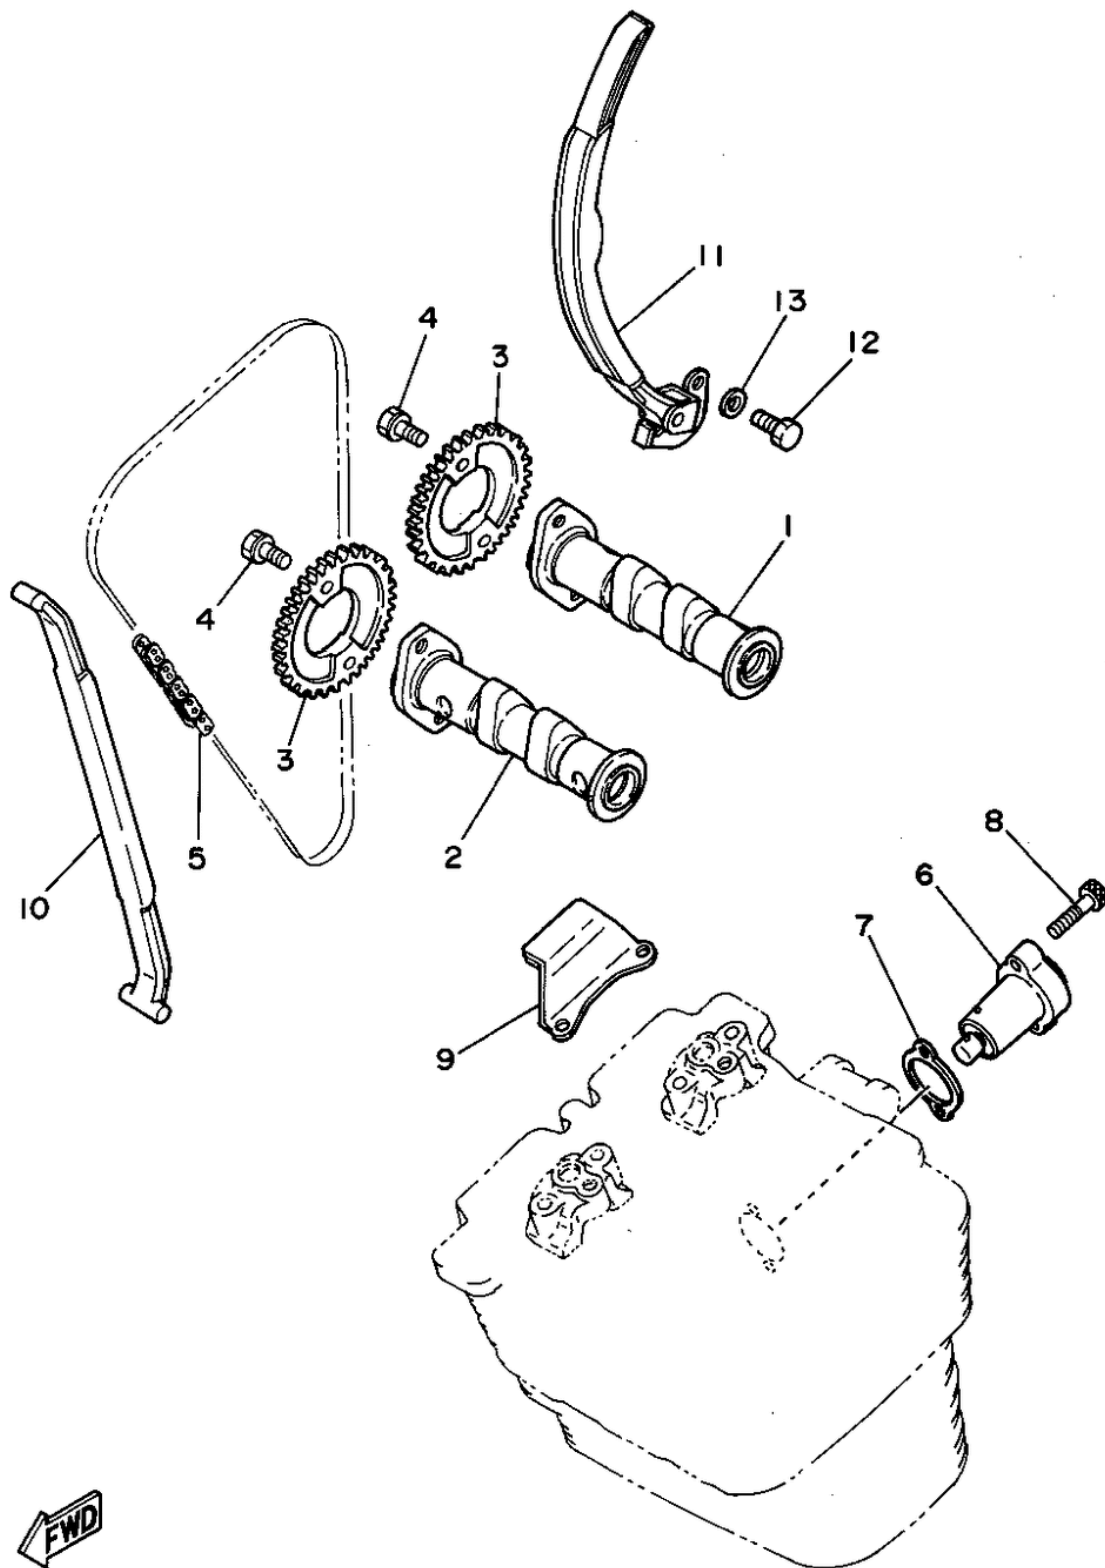

СПИСОК ДЕТАЛЕЙ ДЛЯ "CAMSHAFT - CHAIN" YAMAHA

XT350F XT350FC

//OEM.MOTO-ALL.RU/

ТЕЛ.: +7 (495) 177-12-75

30X010-3050

©2013 Yamaha Motor Corporation, U.S.A. All rights reserved.

СПИСОК ДЕТАЛЕЙ ДЛЯ "CAMSHAFT - CHAIN" YAMAHA

XT350F XT350FC

//OEM.MOTO-ALL.RU/

ТЕЛ.: +7 (495) 177-12-75

№	№ OEM	наличие / срок поставки	Наименование	Кол-во в узле
1	48Y-12171-00-00	Срок поставки от 22 дней	CAMSHAFT 1	1
2	48Y-12181-00-00	Срок поставки от 22 дней	CAMSHAFT 2	1
3	30X-12176-00-00	Срок поставки от 22 дней	SPROCKET,CAM CHAIN	2
5	94590-91136-00	Срок поставки от 22 дней	CHAIN, 79-010M-136	1
6	30X-12210-00-00	Срок поставки от 22 дней	TENSNR ASY,CAM CHN	1
9	30X-12241-00-00	Срок поставки от 22 дней	GUIDE,STOPPER 2	1
10	30X-12251-00-00	Срок поставки от 22 дней	DAMPER,CHAIN 1	1
11	30X-12252-01-00	Срок поставки от 22 дней	DAMPER,CHAIN 2	1