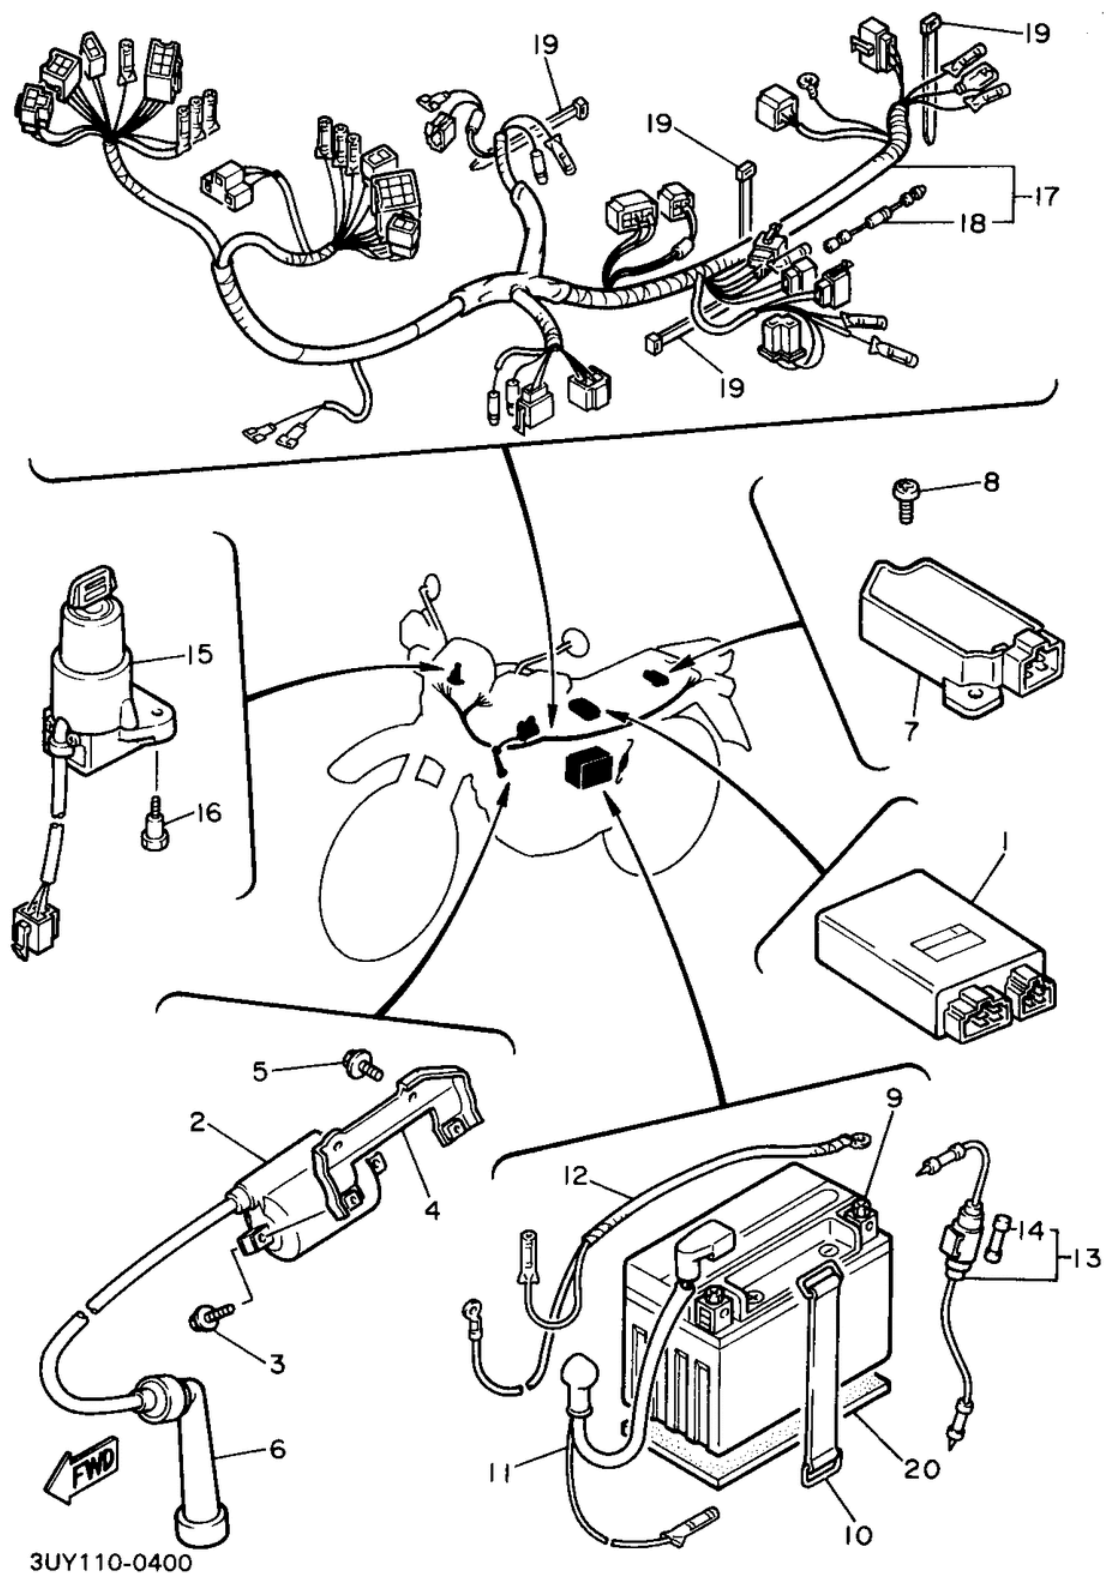

СПИСОК ДЕТАЛЕЙ ДЛЯ "ELECTRICAL 1" YAMAHA XT600EBC_XT600EB

//OEM.MOTO-ALL.RU/

ТЕЛ.: +7 (495) 177-12-75

СПИСОК ДЕТАЛЕЙ ДЛЯ "ELECTRICAL 1" YAMAHA XT600EBC_XT600EB

//OEM.MOTO-ALL.RU/

ТЕЛ.: +7 (495) 177-12-75

№	№ OEM	наличие / срок поставки	Наименование	Кол-во в узле
1	3ТВ-82305-00-00	Срок поставки от 22 дней	IGNITOR UNIT ASY 1	1
11	3ТВ-82115-00-00	Срок поставки от 22 дней	WIRE,PLUS LEAD	1
12	3ТВ-82116-00-00	Срок поставки от 22 дней	WIRE,MINUS LEAD	1
14	1A0-82161-00-00	Срок поставки от 22 дней	FUSE	1
15	4DT-82501-00-00	Срок поставки от 22 дней	MAIN SWCH STRG LCK	1
16	97522-06516-00	Срок поставки от 22 дней	BOLT	2
18	3К7-81980-00-00	Срок поставки от 22 дней	DIODE	1