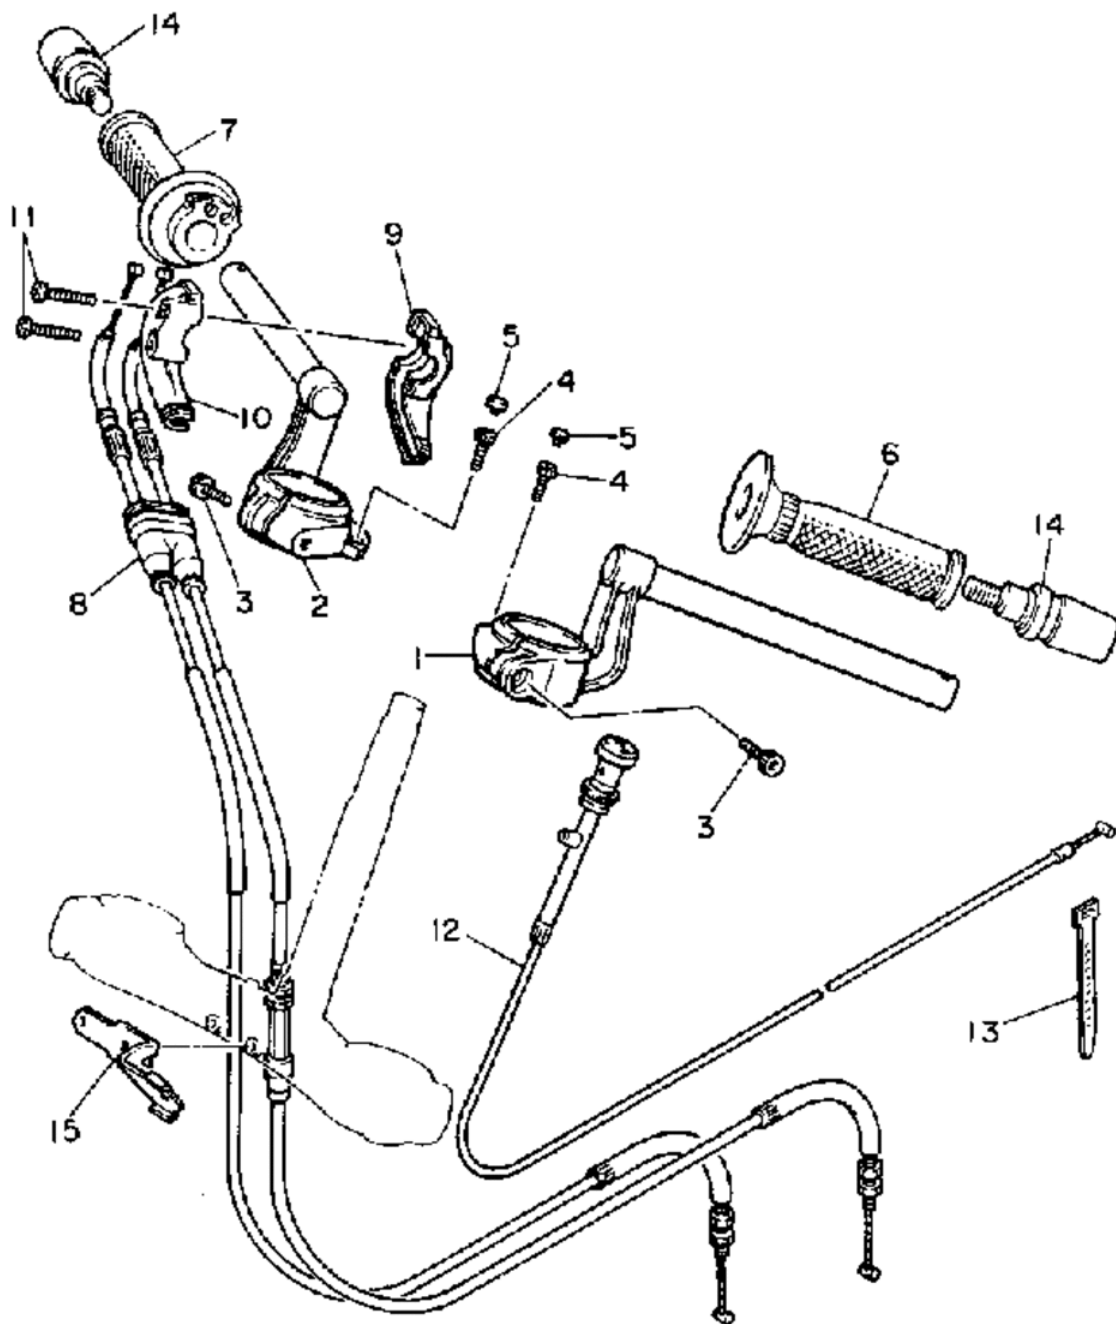

# СПИСОК ДЕТАЛЕЙ ДЛЯ "HANDLEBAR CABLE" YAMAHA FJ1200B\_FJ1200BC

//OEM.MOTO-ALL.RU/

ТЕЛ.: +7 (495) 177-12-75

3YA332-1320

©2013 Yamaha Motor Corporation, U.S.A. All rights reserved.

# СПИСОК ДЕТАЛЕЙ ДЛЯ "HANDLEBAR CABLE" YAMAHA FJ1200B\_FJ1200BC

//OEM.MOTO-ALL.RU/

ТЕЛ.: +7 (495) 177-12-75

№	№ OEM	наличие / срок поставки	Наименование	Кол-во в узле
1	3XW-26121-00-00	Срок поставки от 22 дней	HANDLEBAR LH	1
2	3XW-26122-00-00	Срок поставки от 22 дней	HANDLEBAR RH	1
5	2H9-23469-00-00	Срок поставки от 22 дней	CAP,BOLT	2
6	31A-26241-00-00	Срок поставки от 22 дней	GRIP LH	1
7	36Y-26240-00-00	Срок поставки от 22 дней	GRIP ASY	1
8	3XW-26302-00-00	Срок поставки от 22 дней	THROTTLE CABLE ASY	1
12	1TX-26330-00-00	Срок поставки от 22 дней	STARTER CABLE ASY	1
14	36Y-26246-00-00	Срок поставки от 22 дней	END,GRIP	2
15	3CV-21343-00-00	Срок поставки от 22 дней	BRACKET,HORN	1