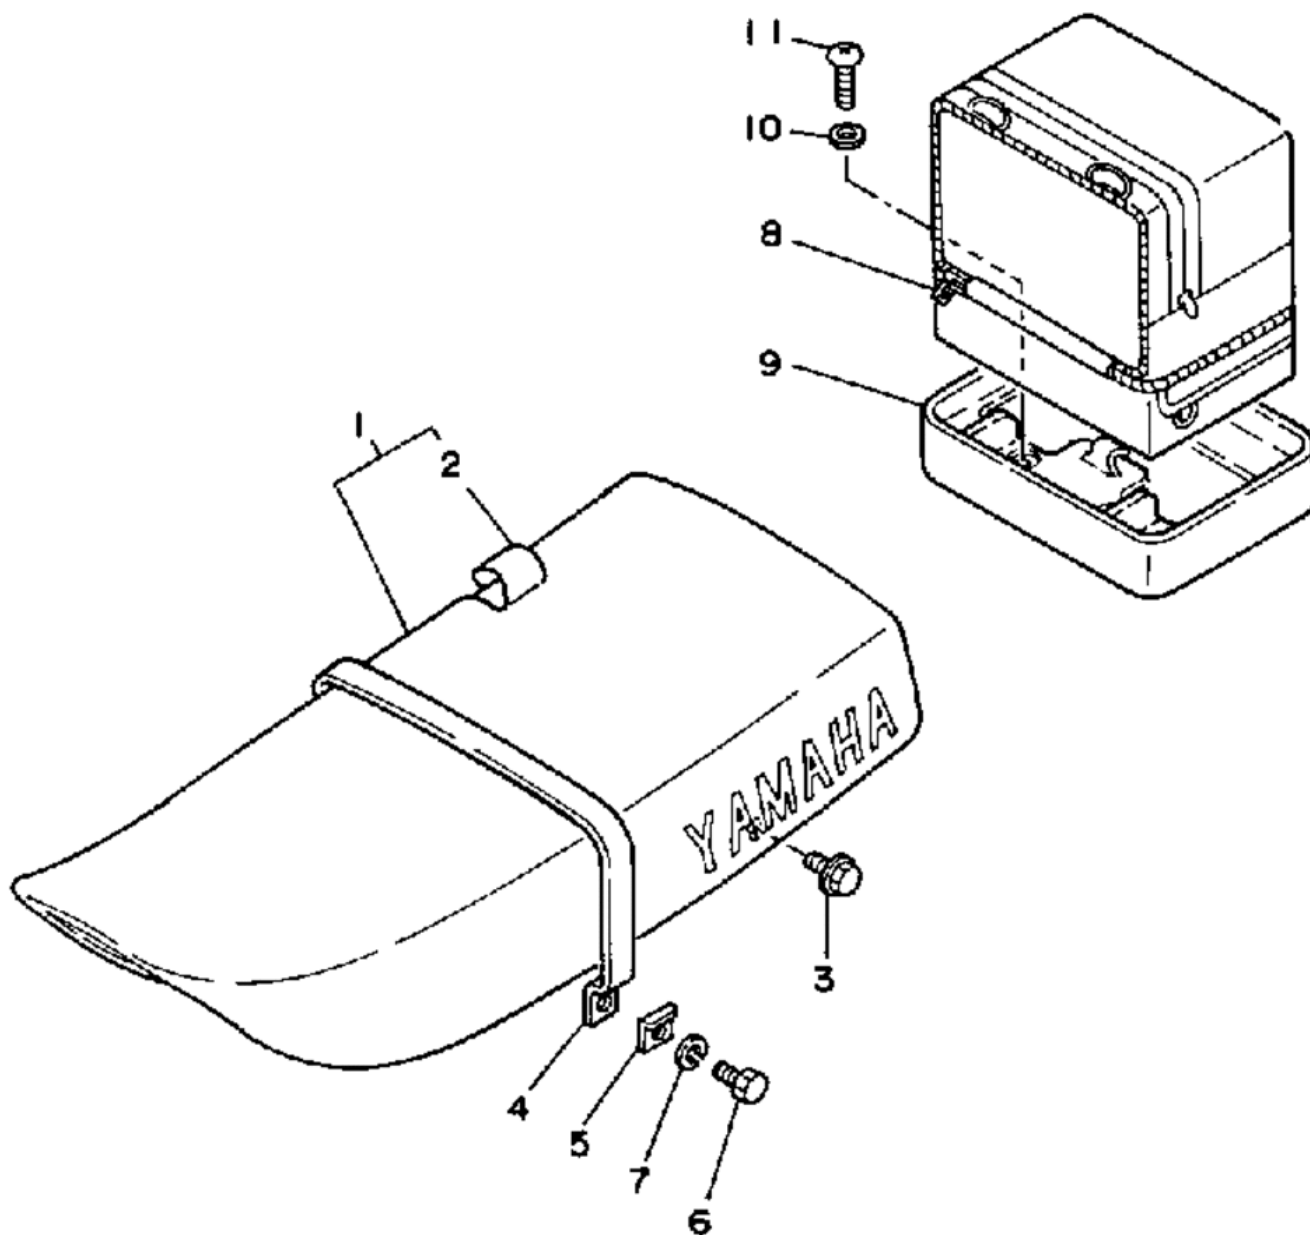

СПИСОК ДЕТАЛЕЙ ДЛЯ "SEAT" YAMAHA XT350S_XT350SC

//OEM.MOTO-ALL.RU/

ТЕЛ.: +7 (495) 177-12-75

38M700-3260

©2013 Yamaha Motor Corporation, U.S.A. All rights reserved.

СПИСОК ДЕТАЛЕЙ ДЛЯ "SEAT" YAMAHA XT350S_XT350SC

//OEM.MOTO-ALL.RU/

ТЕЛ.: +7 (495) 177-12-75

№	№ OEM	наличие / срок поставки	Наименование	Кол-во в узле
1	30X-24770-40-00	Срок поставки от 22 дней	SEAT, SEMI-DBL ASY	1
2	30X-2477A-40-00	Срок поставки от 22 дней	COVER SEAT (RADICAL	1
4	30X-24734-00-00	Срок поставки от 22 дней	BAND,SEAT	1
5	2A8-24736-00-00	Срок поставки от 22 дней	WASHER	2
7	92990-08100-00	Срок поставки от 22 дней	WASHER,SPRING	2
8	38M-24850-00-00	Срок поставки от 22 дней	CARRIER BOX ASY	1
9	30X-24833-00-00	Срок поставки от 22 дней	BRACKET,CARRIER 2	1