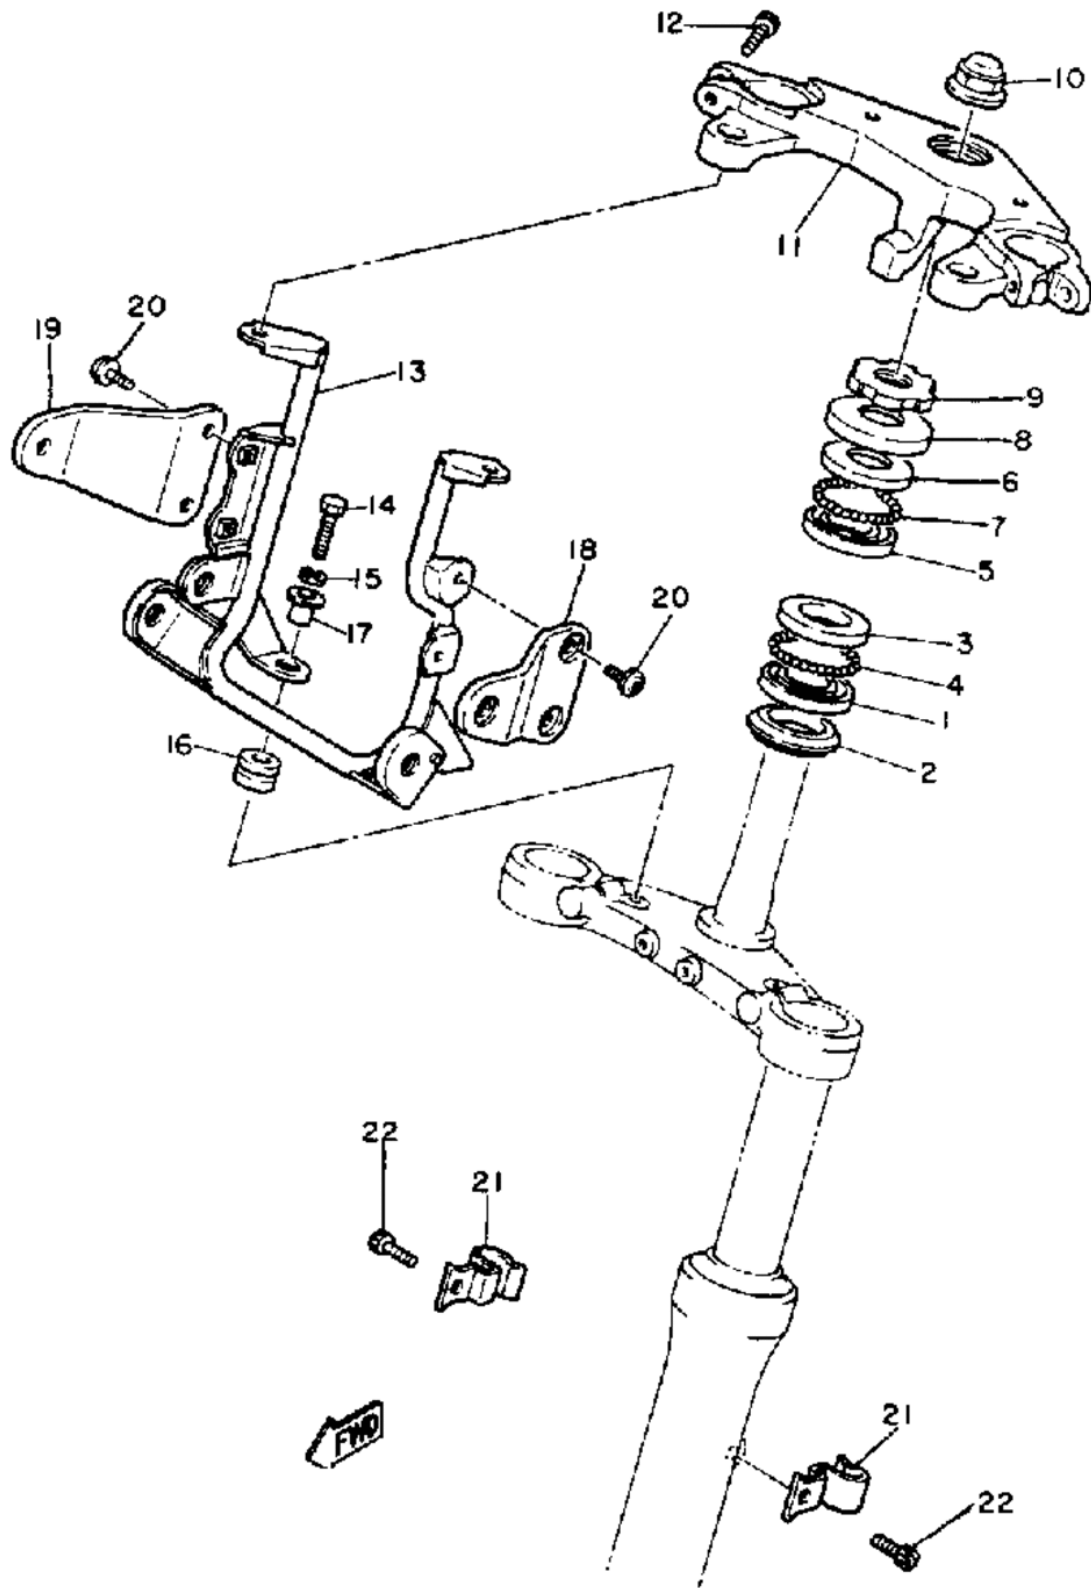

# СПИСОК ДЕТАЛЕЙ ДЛЯ "STEERING" YAMAHA SRX600S\_SRX600SC

//OEM.MOTO-ALL.RU/

ТЕЛ.: +7 (495) 177-12-75

©2013 Yamaha Motor Corporation, U.S.A. All rights reserved.

# СПИСОК ДЕТАЛЕЙ ДЛЯ "STEERING" YAMAHA SRX600S\_SRX600SC

//OEM.MOTO-ALL.RU/

ТЕЛ.: +7 (495) 177-12-75

№	№ OEM	наличие / срок поставки	Наименование	Кол-во в узле
1	256-23411-00-00	Срок поставки от 22 дней	RACE,BALL 1	1
2	164-23462-00-00	Срок поставки от 22 дней	SEAL,STEERING	1
3	256-23412-00-00	Срок поставки от 22 дней	RACE,BALL 2	1
4	93501-04011-00	Срок поставки от 22 дней	BALL 1/4	19
5	256-23413-00-00	Срок поставки от 22 дней	RACE,BALL 3	1
6	256-23414-00-00	Срок поставки от 22 дней	RACE,BALL 4	1
7	93501-04011-00	Срок поставки от 22 дней	BALL 1/4	19
8	136-23415-00-00	Срок поставки от 22 дней	COVER,BALL RACE 1	1
10	90176-22050-00	Срок поставки от 22 дней	NUT,CROWN	1
11	1JK-23435-00-00	Срок поставки от 22 дней	CROWN,HANDLE	1
13	1JK-23174-00-00	Срок поставки от 22 дней	STAY,HEADLIGHT	1
16	90480-14023-00	Срок поставки от 22 дней	GROMMET	2
17	90387-06388-00	Срок поставки от 22 дней	COLLAR	2
18	3XC-23121-01-00	Срок поставки от 22 дней	COVER, UPPER 1	1
19	3XC-23131-01-00	Срок поставки от 22 дней	COVER,UPPER 2	1
20	90149-06264-00	Срок поставки от 19 дней	SCREW (JA1	4
21	1JK-21524-00-00	Срок поставки от 22 дней	PLATE 2	2