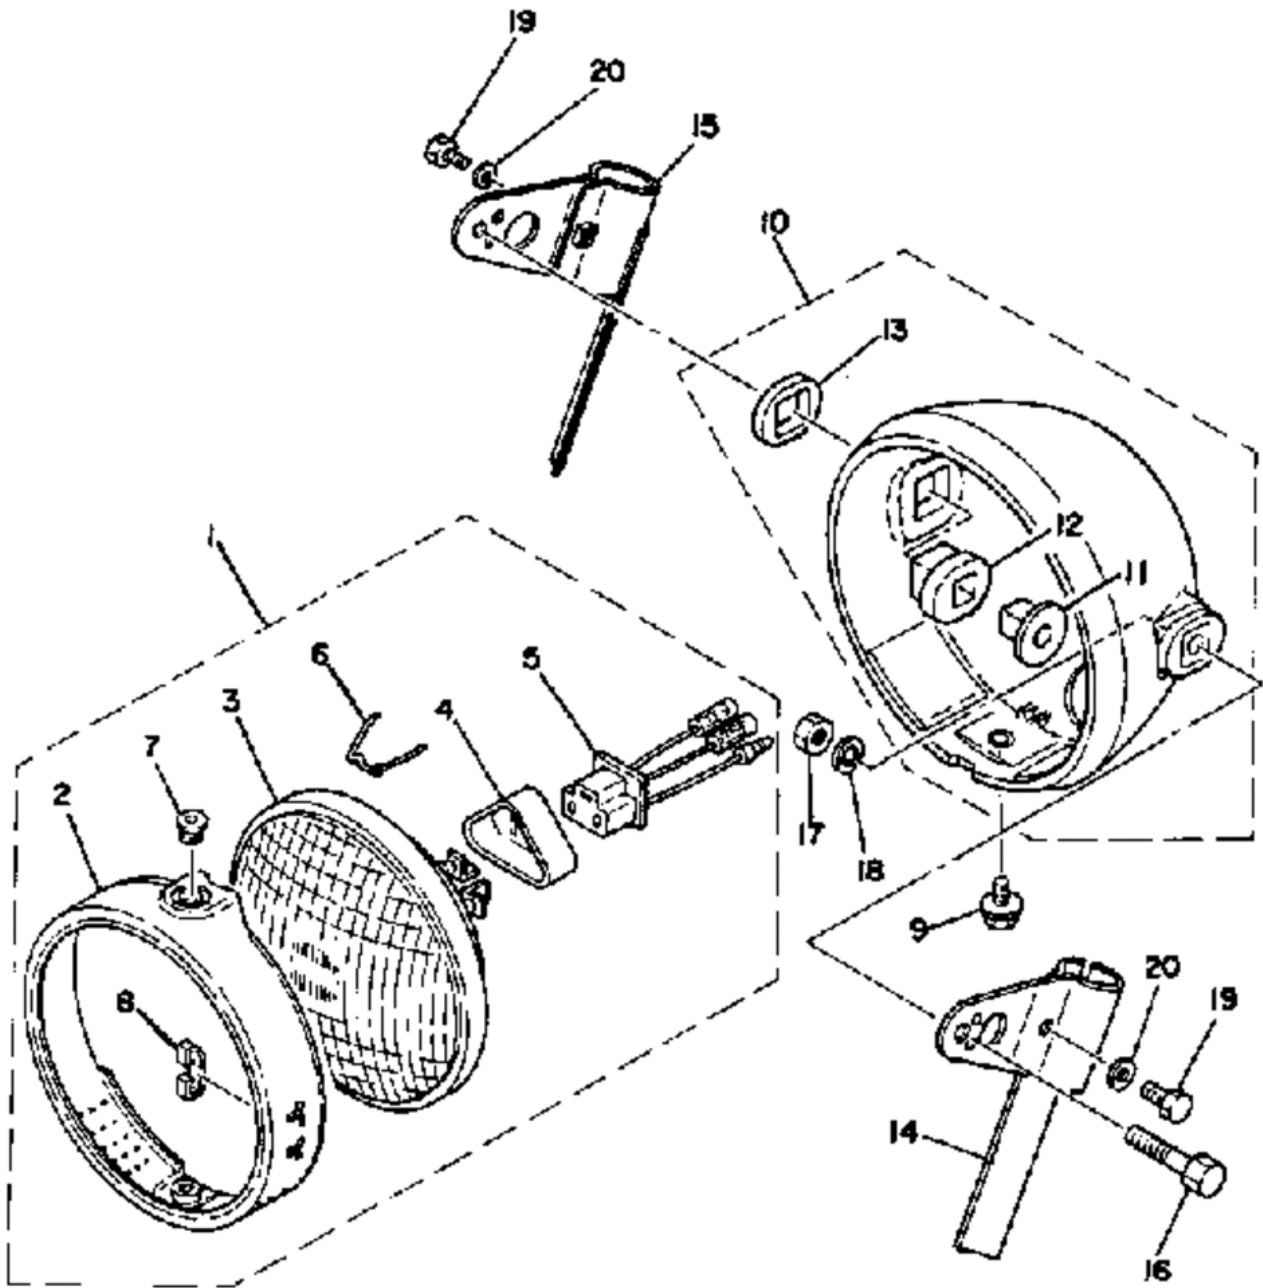

# СПИСОК ДЕТАЛЕЙ ДЛЯ "HEADLIGHT GT80G" YAMAHA GT80E

//OEM.MOTO-ALL.RU/

ТЕЛ.: +7 (495) 177-12-75

Headlight / Taillight / Signal Rating	6V30-30W / 6V25-5.3W / 8V17W
---------------------------------------	------------------------------

# СПИСОК ДЕТАЛЕЙ ДЛЯ "HEADLIGHT GT80G" YAMAHA GT80E

//OEM.MOTO-ALL.RU/

ТЕЛ.: +7 (495) 177-12-75

№	№ OEM	наличие / срок поставки	Наименование	Кол-во в узле
3	498-84120-61-00	Срок поставки от 22 дней	Lens asy	1
4	341-84397-61-00	Срок поставки от 22 дней	COVER,SOCKET	1
5	371-84312-60-00	Срок поставки от 22 дней	SOCKET	1
6	1M1-84124-60-00	Срок поставки от 22 дней	SPRING,SET	3
7	1M1-84133-60-00	Срок поставки от 22 дней	Collar,screw	1
8	498-84128-60-00	Срок поставки от 22 дней	SPACER	1
9	1M1-84137-60-00	Срок поставки от 22 дней	Bolt,special	1
10	1M1-84130-60-00	Срок поставки от 22 дней	BODY ASY,HEADLIGHT	1
11	498-84145-60-00	Срок поставки от 22 дней	COLLAR,BODY FTNG	2
12	498-84163-60-00	Срок поставки от 22 дней	DAMPER	2
13	1M1-84164-60-00	Срок поставки от 22 дней	Damper	2
14	2F4-84118-00-00	Срок поставки от 22 дней	STAY,HEADLIGHT 1	1
15	2F4-84119-00-00	Срок поставки от 22 дней	STAY,HEADLIGHT 2	1
17	95333-08600-00	Срок поставки от 22 дней	NUT (6L2	2
18	92990-08100-00	Срок поставки от 22 дней	WASHER,SPRING	2
19	97013-06012-00	Срок поставки от 22 дней	BOLT (661	2
20	90201-061A5-00	Срок поставки от 22 дней	WASHER,PLATE	2