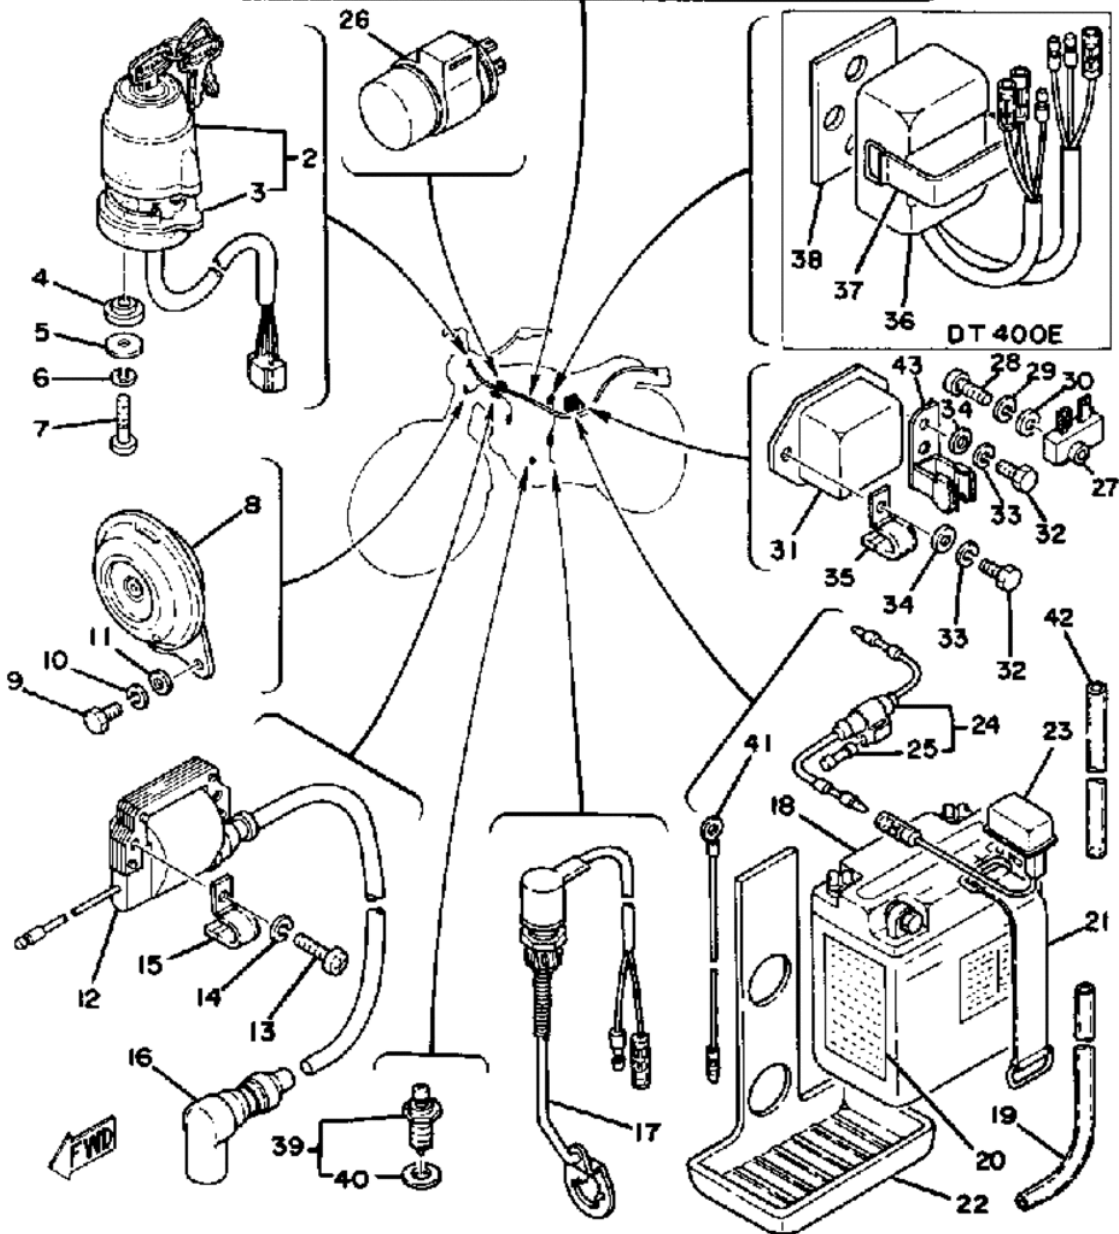

СПИСОК ДЕТАЛЕЙ ДЛЯ "ELECTRICAL" YAMAHA DT250E_DT400E

//OEM.MOTO-ALL.RU/

ТЕЛ.: +7 (495) 177-12-75

СПИСОК ДЕТАЛЕЙ ДЛЯ "ELECTRICAL" ЯМАНА DT250E_DT400E

//OEM.MOTO-ALL.RU/

ТЕЛ.: +7 (495) 177-12-75

| № | № OEM | наличие / срок поставки | Наименование | Кол-во в узле |
|----|-----------------|--------------------------|----------------------|---------------|
| 1 | 1M1-82590-52-00 | Срок поставки от 22 дней | WIRE HARNESS ASY 250 | 1 |
| 2 | 443-82508-21-00 | Срок поставки от 22 дней | MAIN SWITCH ASY | 1 |
| 3 | 1M1-82555-00-00 | Срок поставки от 22 дней | DAMPER,MAIN SWCH 1 | 1 |
| 4 | 1M1-82556-00-00 | Срок поставки от 22 дней | DAMPER,STOPPER | 2 |
| 5 | 90201-05033-00 | Срок поставки от 22 дней | WASHER,PLATE | 2 |
| 6 | 92990-05100-00 | Срок поставки от 22 дней | WASHER,SPRING | 2 |
| 8 | 2A7-83371-10-00 | Срок поставки от 22 дней | HORN | 1 |
| 9 | 97013-06012-00 | Срок поставки от 22 дней | BOLT (661 | 2 |
| 10 | 92995-06100-00 | Срок поставки от 22 дней | WASHER | 2 |
| 11 | 90201-061A5-00 | Срок поставки от 22 дней | WASHER,PLATE | 2 |
| 12 | 1Y8-82310-40-00 | Срок поставки от 22 дней | Ignition coil asy | 1 |
| 14 | 92995-06100-00 | Срок поставки от 22 дней | WASHER | 2 |
| 15 | 90462-05005-00 | Срок поставки от 22 дней | CLAMP | 1 |
| 17 | 1M1-82530-02-00 | Срок поставки от 22 дней | STOP SWITCH ASY | 1 |
| 20 | 40A-82141-G0-00 | Срок поставки от 22 дней | LABEL, BATTERY | 1 |
| 22 | 1E6-82122-01-00 | Срок поставки от 22 дней | Seat,battery | 1 |
| 23 | 1M1-82115-00-00 | Срок поставки от 22 дней | WIRE,PLUS LEAD | 1 |
| 24 | 1E6-82150-00-00 | Срок поставки от 22 дней | FUSE HOLDER ASY | 1 |
| 25 | 1E6-82151-00-00 | Срок поставки от 22 дней | FUSE (10 AMP, 30 MM | 2 |
| 26 | 3BK-83350-00-00 | Срок поставки от 22 дней | FLASHER RELAY ASY | 1 |
| 27 | 1M1-81970-60-00 | Срок поставки от 22 дней | Rectifier asy | 1 |
| 29 | 92990-05100-00 | Срок поставки от 22 дней | WASHER,SPRING | 1 |
| 31 | 443-81910-62-00 | Срок поставки от 22 дней | VOLTAGE REG ASY | 1 |
| 32 | 97013-06012-00 | Срок поставки от 22 дней | BOLT (661 | 2 |
| 33 | 92995-06100-00 | Срок поставки от 22 дней | WASHER | 2 |
| 34 | 90201-061A5-00 | Срок поставки от 22 дней | WASHER,PLATE | 2 |
| 35 | 90462-05005-00 | Срок поставки от 22 дней | CLAMP | 1 |
| 36 | 1M2-85540-20-00 | Срок поставки от 22 дней | CDI UNIT ASY | 1 |
| 38 | 1M2-85547-00-00 | Срок поставки от 22 дней | DAMPER | 1 |
| 41 | 1H2-83346-00-00 | Срок поставки от 22 дней | CORD | 1 |