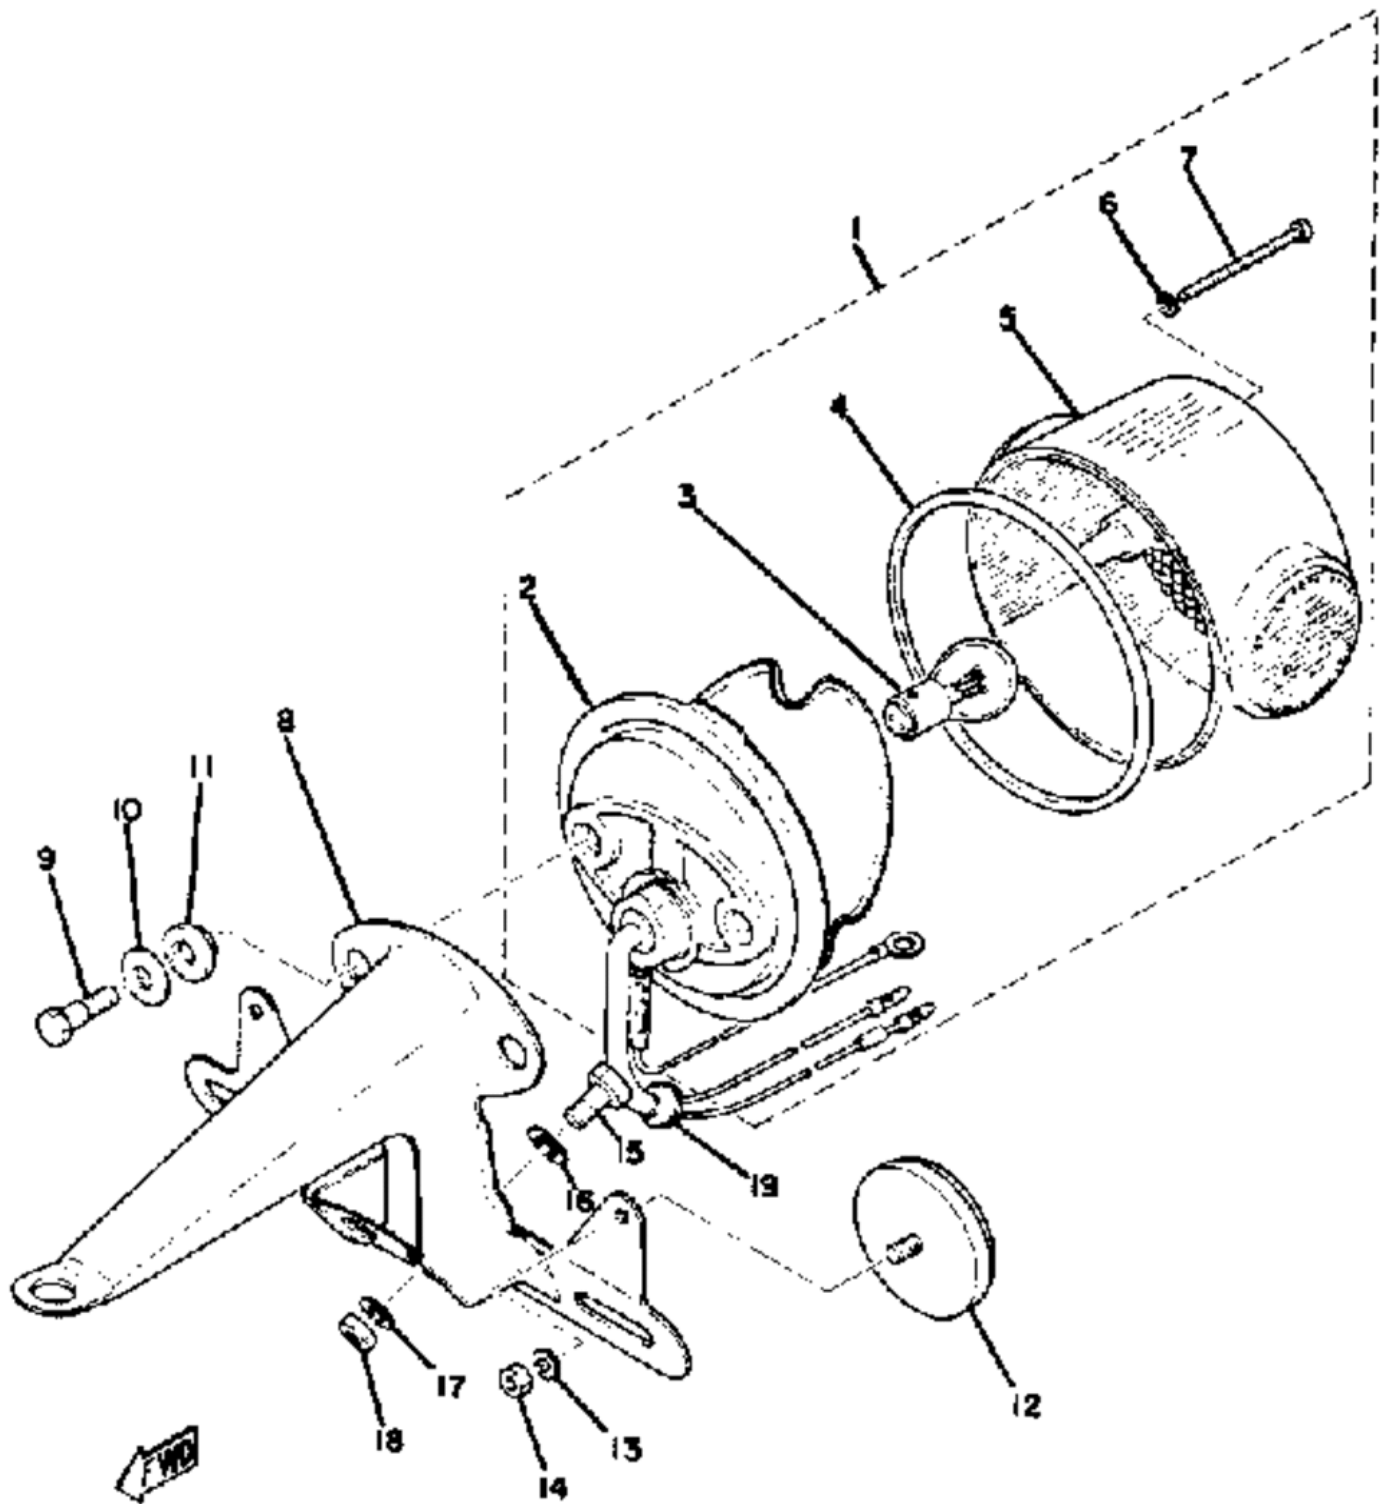

СПИСОК ДЕТАЛЕЙ ДЛЯ "TAIL LAMP" YAMAHA GTMXC_GT80C

//OEM.MOTO-ALL.RU/

ТЕЛ.: +7 (495) 177-12-75

©2013 Yamaha Motor Corporation, U.S.A. All rights reserved.

СПИСОК ДЕТАЛЕЙ ДЛЯ "TAIL LAMP" YAMAHA GTMXC_GT80C

//OEM.MOTO-ALL.RU/

ТЕЛ.: +7 (495) 177-12-75

№	№ OEM	наличие / срок поставки	Наименование	Кол-во в узле
4	275-84523-60-00	Срок поставки от 22 дней	GASKET,LENS	1
5	341-84721-60-00	Срок поставки от 22 дней	LENS,TAILLIGHT	1
6	341-84722-60-00	Срок поставки от 22 дней	WASHER	1
7	98580-04055-00	Срок поставки от 22 дней	SCREW,LENS FITTING	3
10	2H7-84754-00-00	Срок поставки от 22 дней	WASHER,SPECIAL	2
11	2H7-84754-00-00	Срок поставки от 22 дней	WASHER,SPECIAL	2
12	275-84527-60-00	Срок поставки от 22 дней	DAMPER	2
12	449-85131-02-00	Срок поставки от 22 дней	REFLECTOR, REAR 1	2
13	92990-05100-00	Срок поставки от 22 дней	WASHER,SPRING	2
14	95380-05600-00	Срок поставки от 22 дней	NUT	2
15	97013-06012-00	Срок поставки от 22 дней	BOLT (661	2
16	92990-06200-00	Срок поставки от 22 дней	WASHER	2
17	92995-06100-00	Срок поставки от 22 дней	WASHER	2
18	95380-06600-00	Срок поставки от 22 дней	NUT	2
19	90480-12013-00	Срок поставки от 22 дней	GROMMET	2