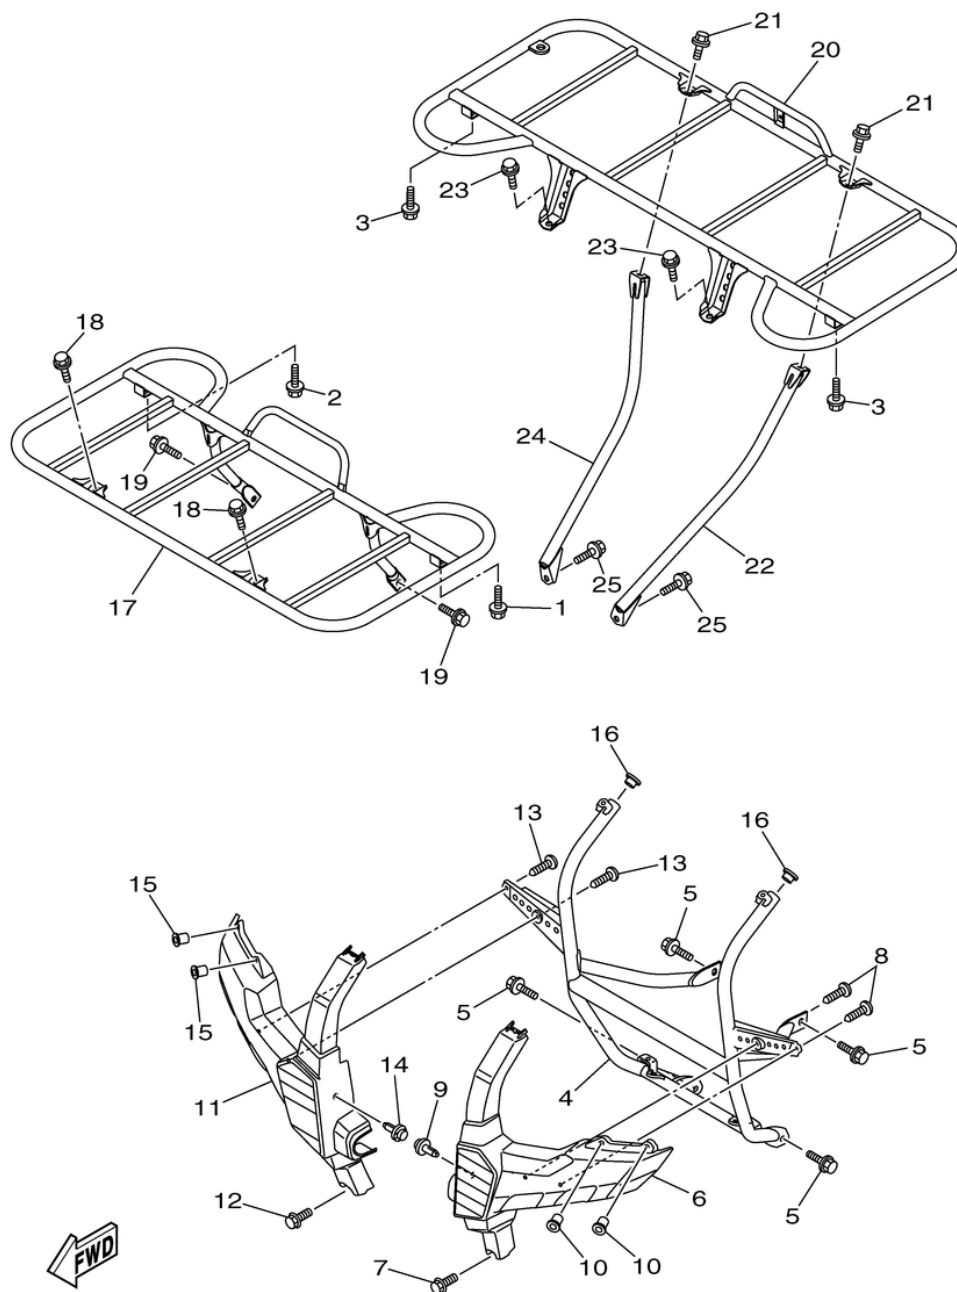

СПИСОК ДЕТАЛЕЙ ДЛЯ "GUARD" YAMAHA GRIZZLY 700 EPS SE YFM700PSFS

//OEM.MOTO-ALL.RU/

ТЕЛ.: +7 (495) 177-12-75

2BG1110-N420

СПИСОК ДЕТАЛЕЙ ДЛЯ "GUARD" YAMAHA GRIZZLY 700 EPS SE YFM700PSFS

//OEM.MOTO-ALL.RU/

ТЕЛ.: +7 (495) 177-12-75

№	№ OEM	наличие / срок поставки	Наименование	Кол-во в узле
1	90119-06152-00	Срок поставки от 22 дней	BOLT, WITH WASHER	1
2	90119-06152-00	Срок поставки от 22 дней	BOLT, WITH WASHER	1
3	90119-06152-00	Срок поставки от 22 дней	BOLT, WITH WASHER	2
4	1HP-F845N-00-00	Срок поставки от 22 дней	BAR, CARRY FRONT	1
6	1HP-F842M-00-00	Срок поставки от 22 дней	COVER 1	1
7	90105-06832-00	Срок поставки от 22 дней	BOLT, FLANGE (SELF T	1
8	90167-06800-00	Срок поставки от 22 дней	SCREW, TAPPING	2
9	90269-07012-00	Срок поставки от 22 дней	RIVET	1
10	90179-05523-00	Срок поставки от 22 дней	NUT,SPEC'L SHAPE	2
11	1HP-F842N-00-00	Срок поставки от 22 дней	COVER 2	1
12	90105-06832-00	Срок поставки от 22 дней	BOLT, FLANGE (SELF T	1
13	90167-06800-00	Срок поставки от 22 дней	SCREW, TAPPING	2
14	90269-07012-00	Срок поставки от 22 дней	RIVET	1
15	90179-05523-00	Срок поставки от 22 дней	NUT,SPEC'L SHAPE	2
16	90338-18122-00	Срок поставки от 22 дней	PLUG,SPEC'L SHAPE	2
17	2BG-F4841-00-00	Срок поставки от 22 дней	CARRIER, FRONT	1
19	90119-08118-00	Срок поставки от 22 дней	BOLT, WITH WASHER	2
20	2BG-F4842-00-00	Срок поставки от 22 дней	CARRIER, REAR	1
22	2BG-F482J-00-00	Срок поставки от 22 дней	FRAME, CARRIER 1	1
23	90119-10044-00	Срок поставки от 22 дней	BOLT, WITH WASHER	2
24	2BG-F482K-00-00	Срок поставки от 22 дней	FRAME, CARRIER 2	1
25	90119-10044-00	Срок поставки от 22 дней	BOLT, WITH WASHER	2